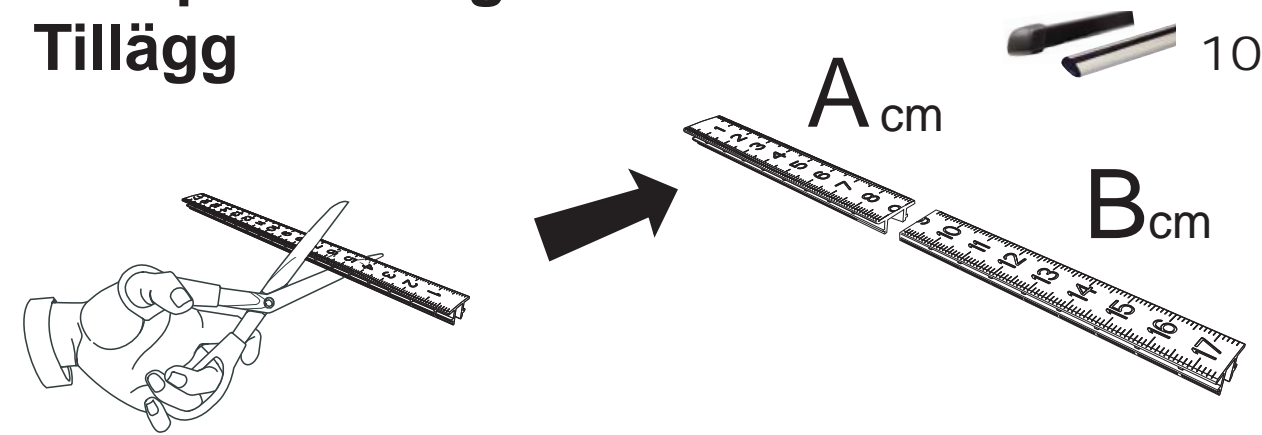

Appendix Komplettierung Tillägg

FK 148

+ BU 1

106 cm

A Distance spacer / B slot cover
A Distanz / B Schlitzschutz

Width settings for your vehicle Breiteneinstellung für Ihr Fahrzeug				 Spacer/Distanzen A Front/Vorne	 Spacer/Distanzen A Rear/Hinten
CHEVROLET	Matiz	5D,T	03/05-	→ 8,1	7,5