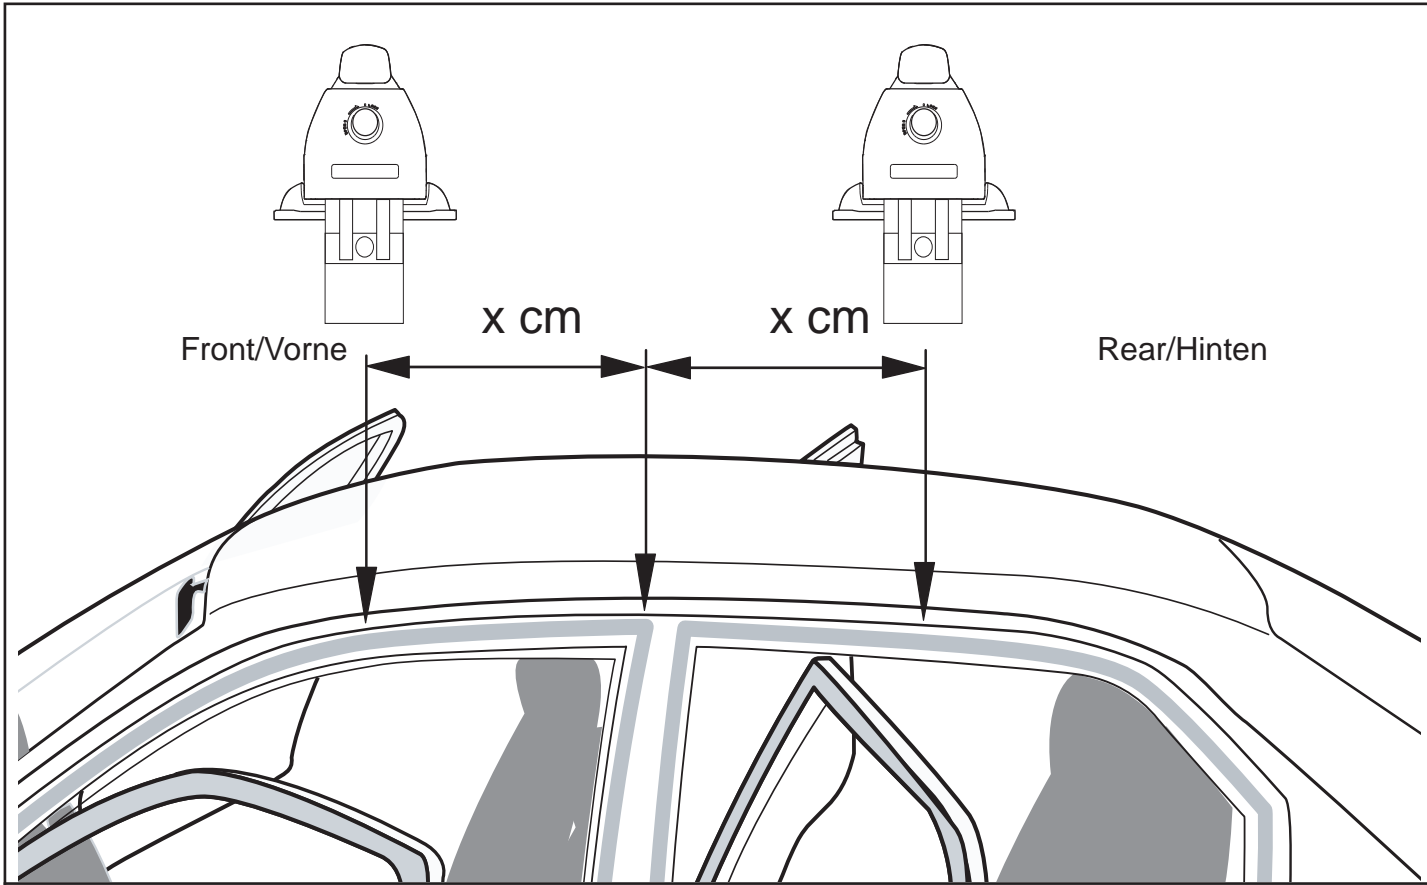

Appendix Komplettierung Tillägg

FK 148

+ BU 1

106 cm

A Distance spacer / B slot cover
A Distanz / B Schlitzschutz

Width settings for your vehicle Breiteneinstellung für Ihr Fahrzeug				 Spacer/Distanzen A Front/Vorne	 Spacer/Distanzen A Rear/Hinten
CHEVROLET	Matiz	5D,T	03/05-	→ 8,1	7,5

A cm

0904-151553-3

Roof rack positions on the car roof (see list)
 Montageabstand auf dem Autodach (Siehe Liste)

				Distance/Abstand Front/Vorne	Distance/Abstand Rear/Hinten
CHEVROLET	Matiz	5D,T	03/05- →	35	35