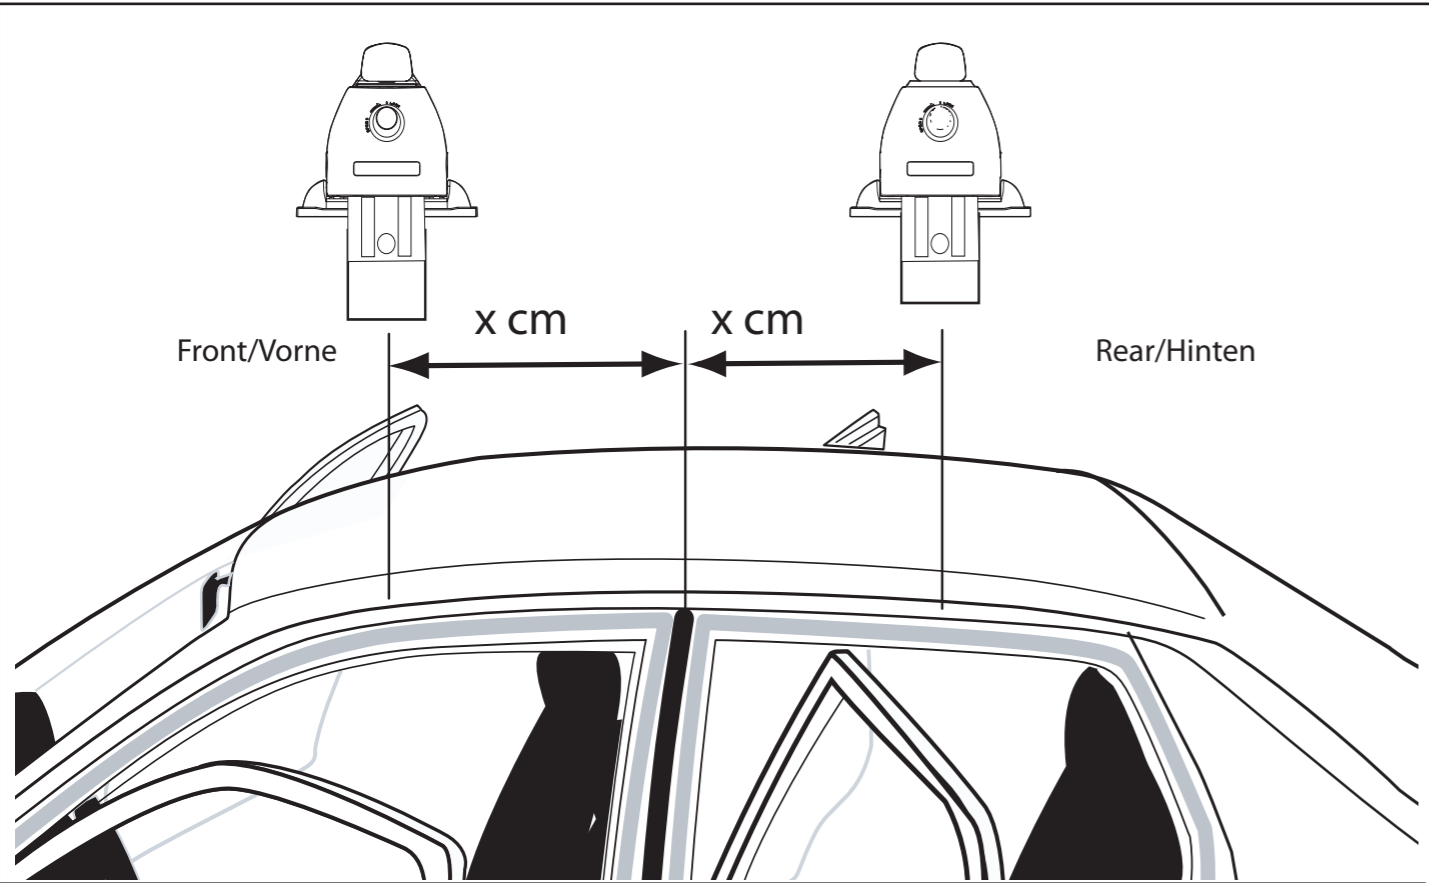

Komplettierung
Appendix
Tillägg

FK 140

A Distance spacer / B slot cover
A Distanz / B Schlitzschutz

Breiteneinstellung für Ihr Fahrzeug Width settings for your vehicle			 Spacer/Distanzen A Front/Vorne	 Spacer/Distanzen A Rear/Hinten
SEAT	Leon II(1P1)	09/05-	➔ 6,1	3,5

A cm

Montageabstand auf Ihrem Autodach (Siehe Liste)
 Roof rack positions on the roof for your vehicle (see list)

SEAT	Model	Year	Distance/Abstand Front/Vorne	Distance/Abstand Rear/Hinten
SEAT	Leon II(1P1)	09/05-	→ 36	39