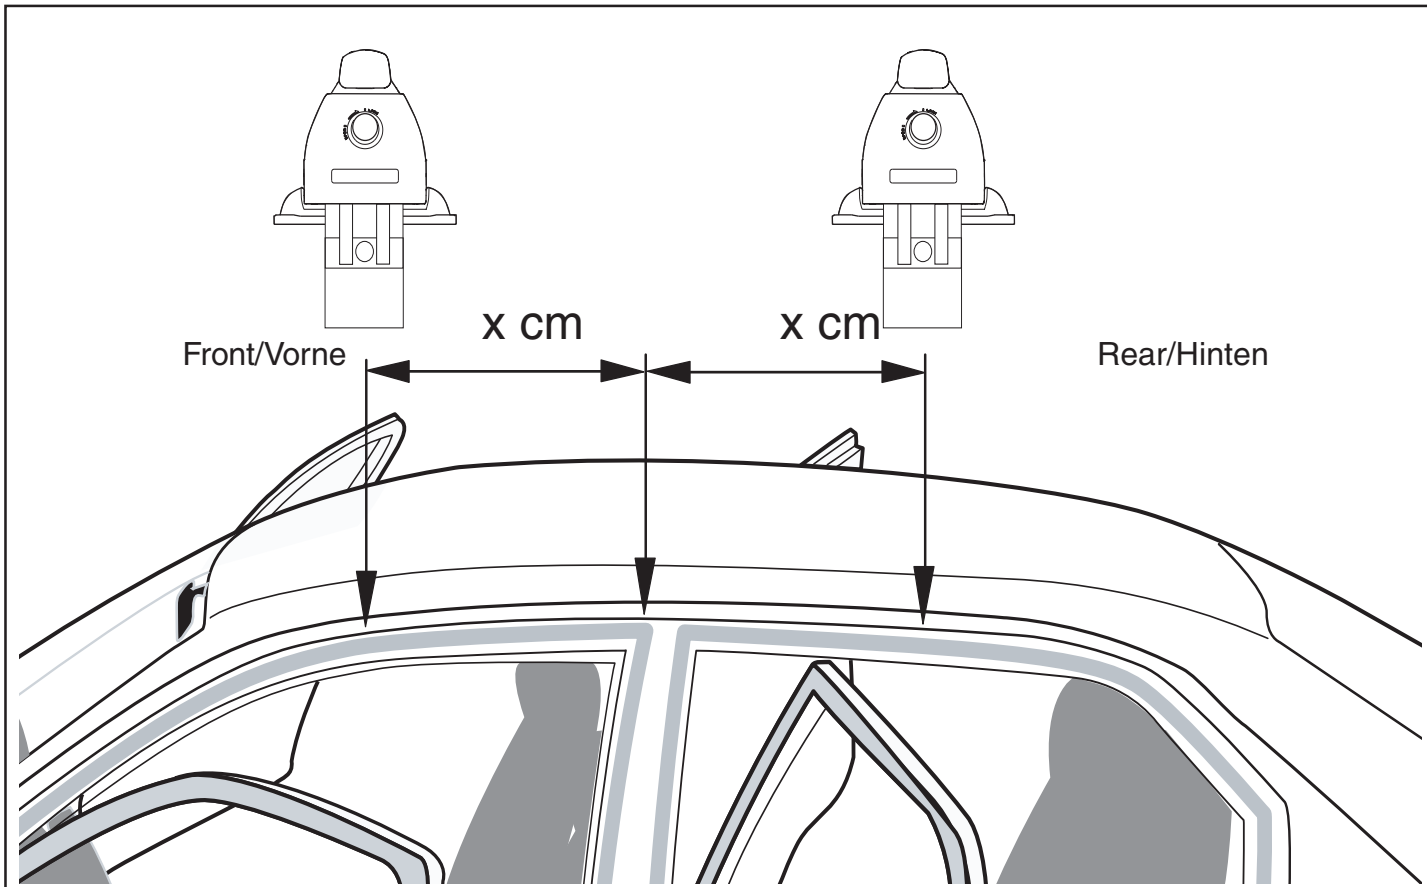

Komplettierung Appendix Tillägg

FK 137

A Distance spacer / B slot cover
A Distanz / B Schlitzschutz

Breiteneinstellung für Ihr Fahrzeug Width settings for your vehicle				 Spacer/Distanzen A Front/Vorne	 Spacer/Distanzen A Rear/Hinten
ALFA ROMEO	159	5D,T	09/05- ➔	1,4	0,8

A cm

0701-150640-1

Montageabstand auf Ihrem Autodach (Siehe Liste)
 Roof rack positions on the roof for your vehicle (see list)

	Distance/Abstand Front/Vorne	Distance/Abstand Rear/Hinten
ALFA ROMEO	159 5D,T 09/05- → 24,0	41,0