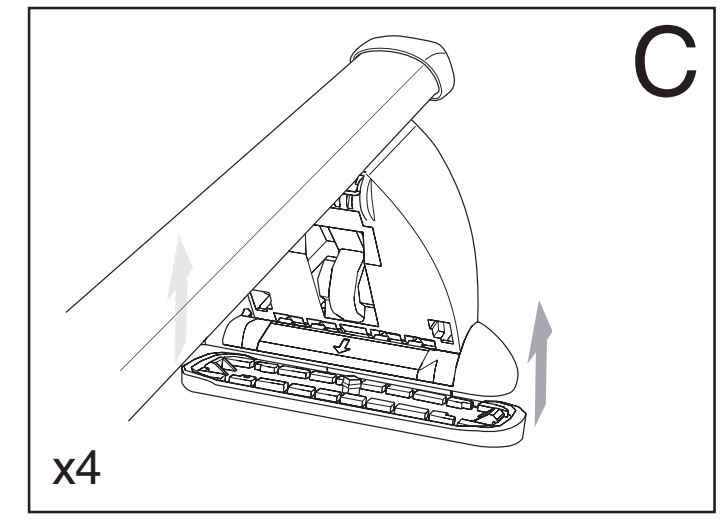

Ford Fiesta 3D,T