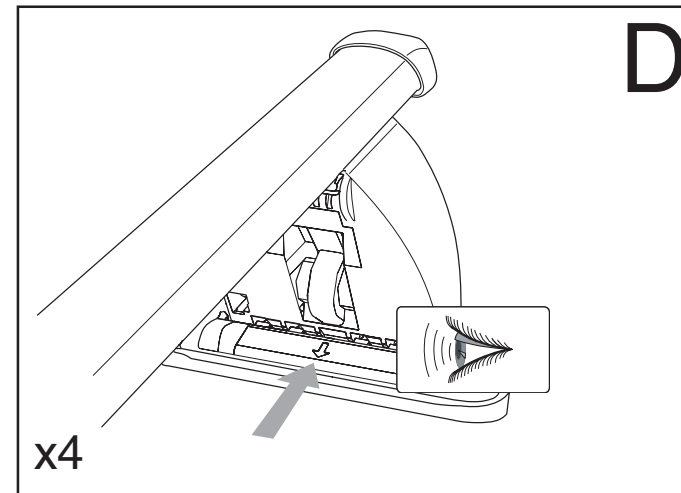

Ford Fiesta 3D,T