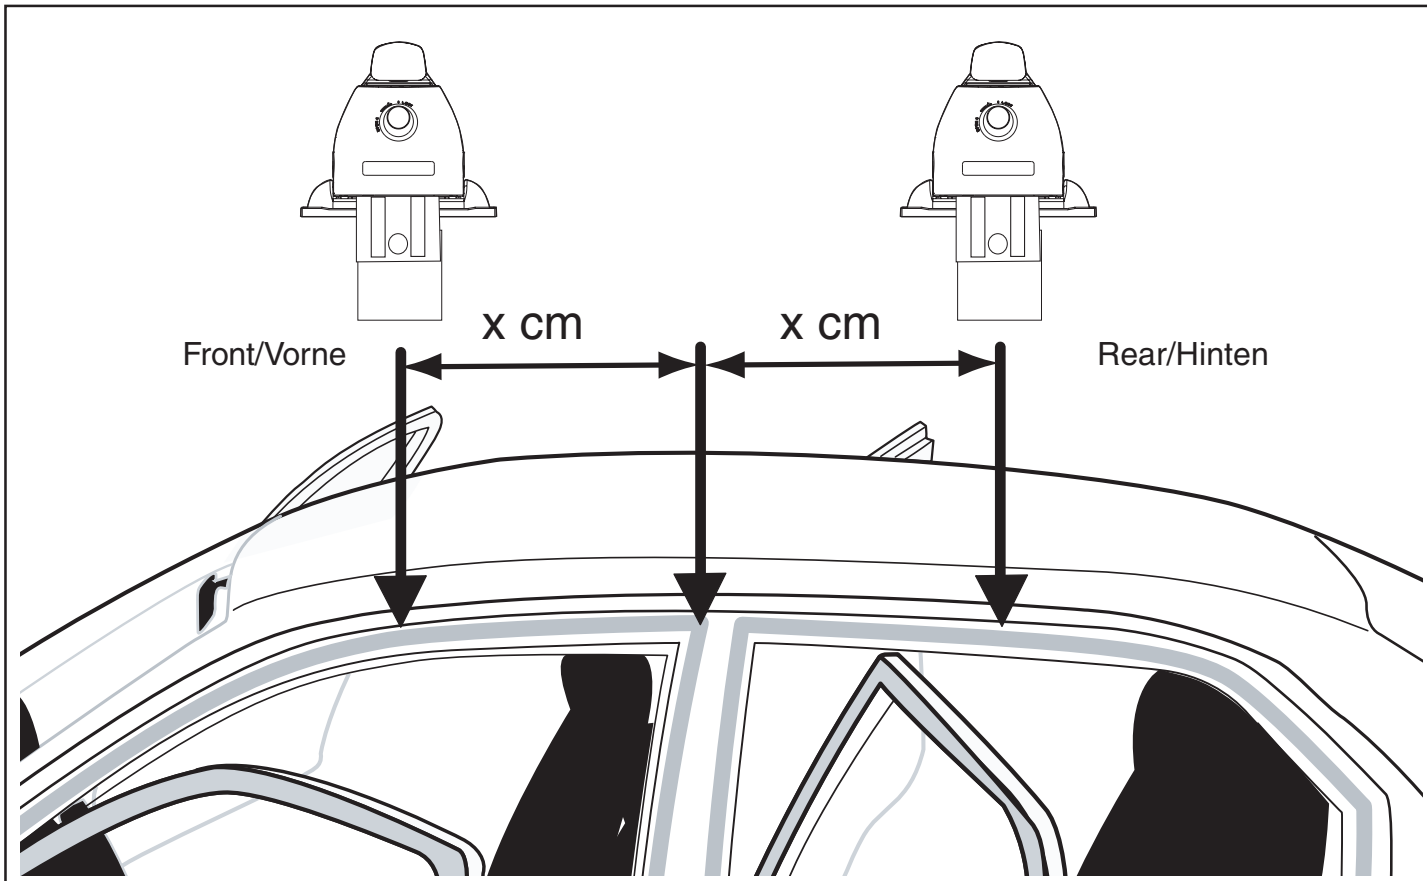

Komplettierung Appendix Tillägg

FK 131

A Distance spacer / B slot cover
A Distanz / B Schlitzschutz

Breiteneinstellung für Ihr Fahrzeug Width settings for your vehicle				 Spacer/Distanzen A Front/Vorne	 Spacer/Distanzen A Rear/Hinten
FORD	Fiesta	3D,T	01-	➔ 4,2	3,6
FORD	Fiesta	5D,T	01-	➔ 4,2	3,6

A cm

Montageabstand auf Ihrem Autodach (Siehe Liste)
 Roof rack positions on the roof for your vehicle (see list)

				Distance/Abstand Front/Vorne	Distance/Abstand Rear/Hinten
FORD	Fiesta	3D,T	01-	→ 47,0	23,0
FORD	Fiesta	5D,T	01-	→ 21,0	49,0