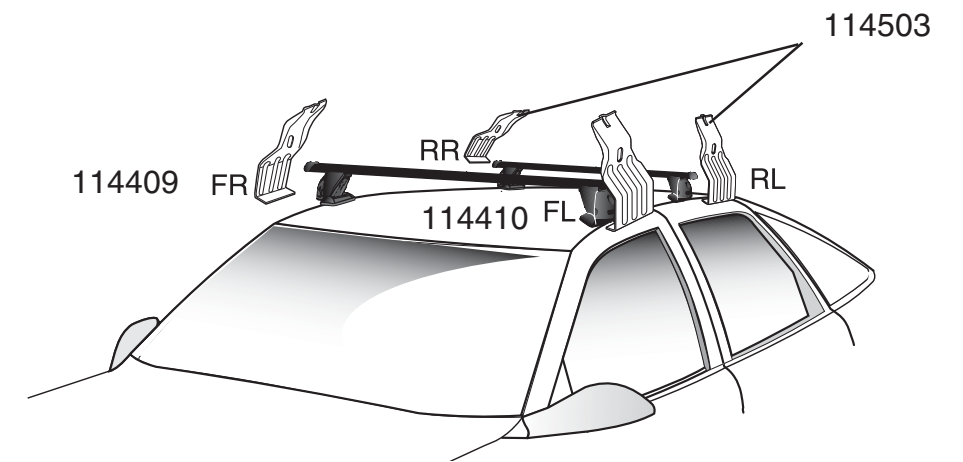

Montageabstand auf Ihrem Autodach (Siehe Liste)
Roof rack positions on the roof for your vehicle (see list)

				Distance/Abstand Front/Vorne	Distance/Abstand Rear/Hinten
FORD	Fiesta	3D,T	01-	→ 47,0	23,0
FORD	Fiesta	5D,T	01-	→ 21,0	49,0

Special vehicle information
Info für spezielle Fahrzeug

cm cm

Ford Fiesta 3D,T

Ford Fiesta 5D,T