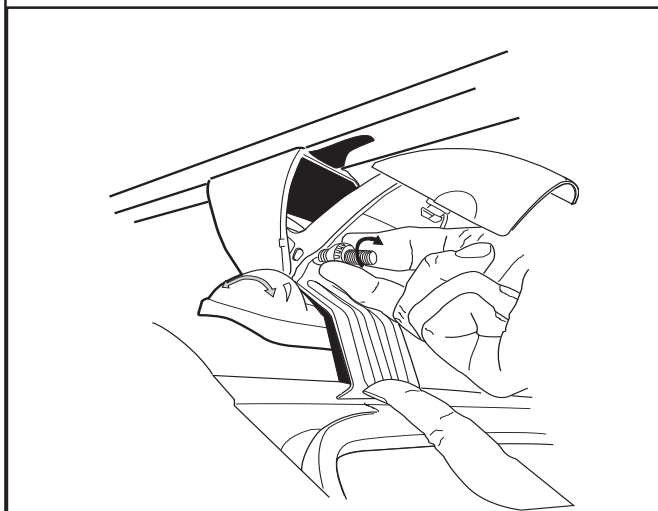

Ford Fiesta 3D,T