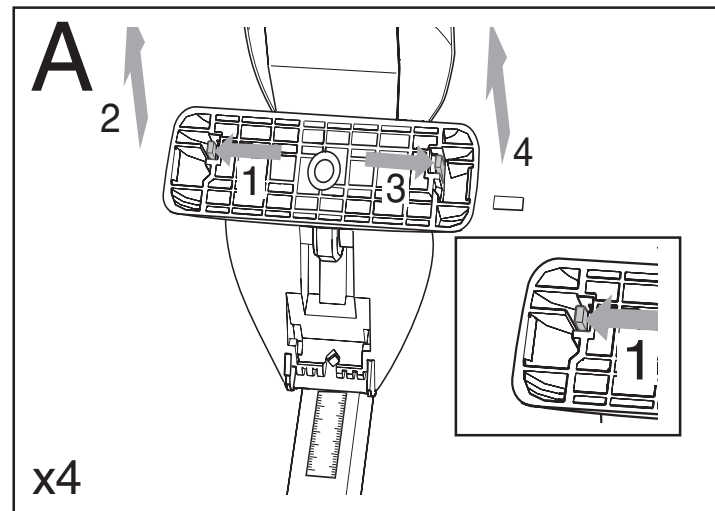

Ford Fiesta 3D,T