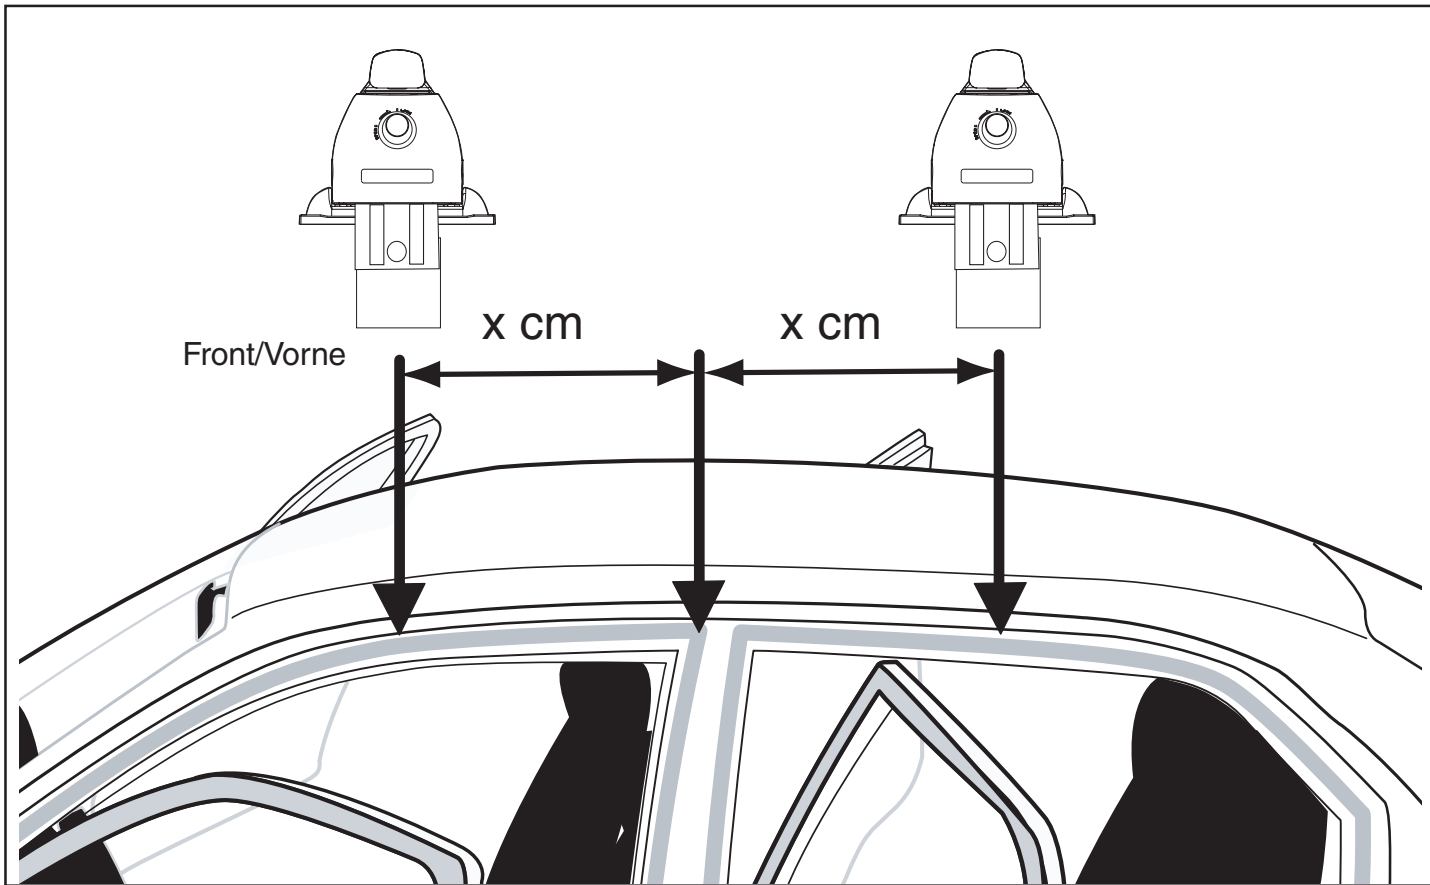

## Komplettierung Appendix Tillägg

FK 129

A Distance spacer / B slot cover  
A Distanz / B Schlitzschutz

Breiteneinstellung für Ihr Fahrzeug Width settings for your vehicle				 Spacer/Distanzen A Front/Vorne		 Spacer/Distanzen A Rear/Hinten	
TOYOTA	Hilux	2D,T	05-	→ 8,7		7,5	
TOYOTA	Vigo	2D,T	04-	→ 8,7		7,5	

A cm

0609-150632-1

Montageabstand auf Ihrem Autodach (Siehe Liste)  
 Roof rack positions on the roof for your vehicle (see list)

				Distance/Abstand	Distance/Abstand
				Front/Vorne	Rear/Hinten
TOYOTA	Hilux	2D,T	05-	→ 39,0	31,0
TOYOTA	Vigo	2D,T	04-	39,0	31,0