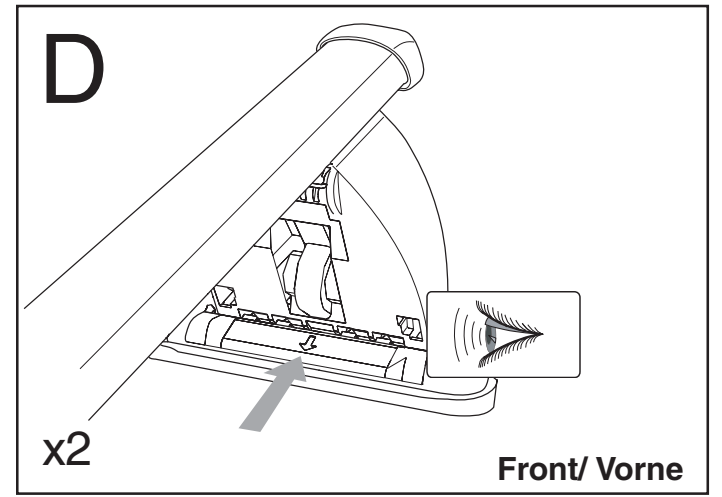

Montageabstand auf Ihrem Autodach (Siehe Liste)
Roof rack positions on the roof for your vehicle (see list)

				Distance/Abstand	Distance/Abstand
				Front/Vorne	Rear/Hinten
TOYOTA	Hilux	2D,T	05-	→ 39,0	31,0
TOYOTA	Vigo	2D,T	04-	39,0	31,0

cm   cm

Special vehicle information
Info für spezielle Fahrzeug