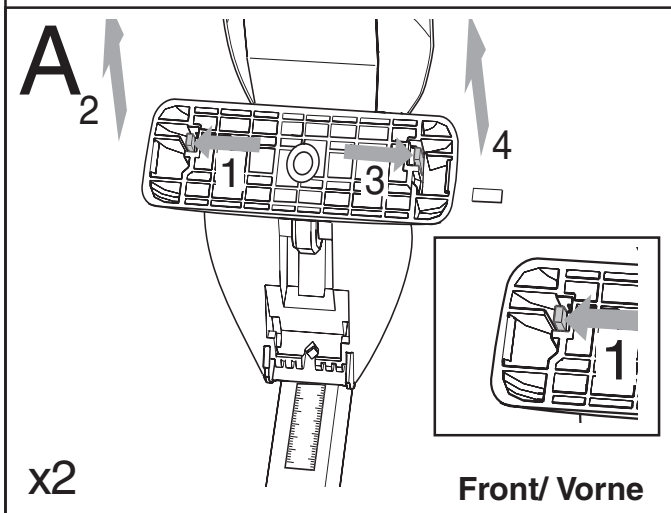

Montageabstand auf Ihrem Autodach (Siehe Liste)
Roof rack positions on the roof for your vehicle (see list)

				Distance/Abstand	Distance/Abstand
				Front/Vorne	Rear/Hinten
TOYOTA	Hilux	2D,T	05-	→ 39,0	31,0
TOYOTA	Vigo	2D,T	04-	39,0	31,0

cm   cm

Special vehicle information
Info für spezielle Fahrzeug