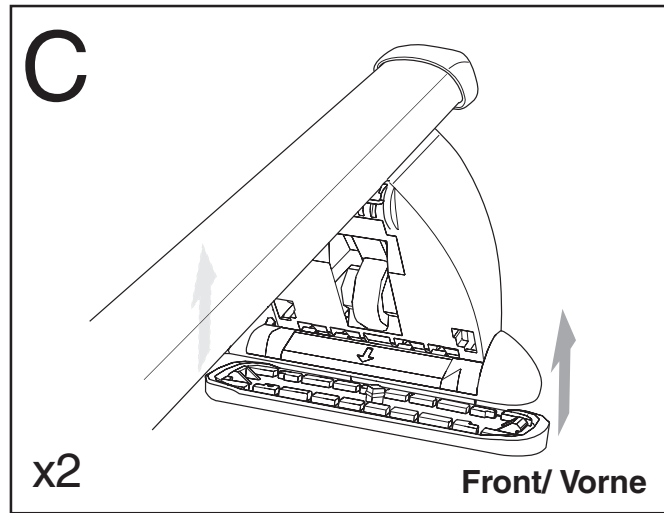

Montageabstand auf Ihrem Autodach (Siehe Liste)
Roof rack positions on the roof for your vehicle (see list)

				Distance/Abstand	Distance/Abstand
				Front/Vorne	Rear/Hinten
TOYOTA	Hilux	2D,T	05-	→ 39,0	31,0
TOYOTA	Vigo	2D,T	04-	39,0	31,0

cm   cm

Special vehicle information
Info für spezielle Fahrzeug