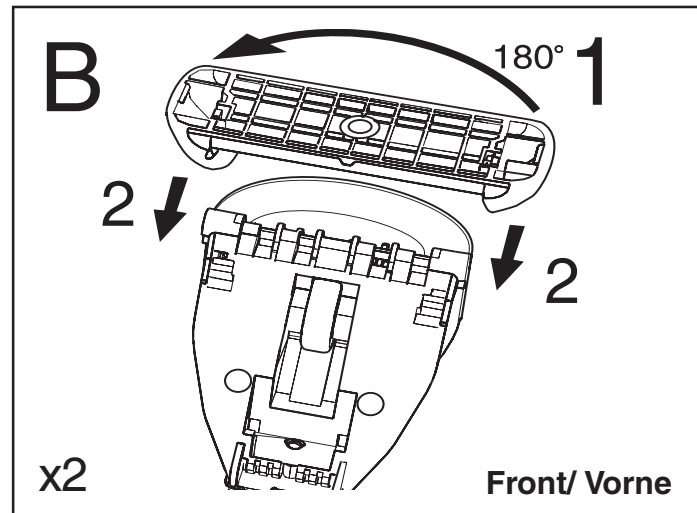

Montageabstand auf Ihrem Autodach (Siehe Liste)
Roof rack positions on the roof for your vehicle (see list)

				Distance/Abstand	Distance/Abstand
				Front/Vorne	Rear/Hinten
TOYOTA	Hilux	2D,T	05-	→ 39,0	31,0
TOYOTA	Vigo	2D,T	04-	39,0	31,0

cm   cm

Special vehicle information
Info für spezielle Fahrzeug