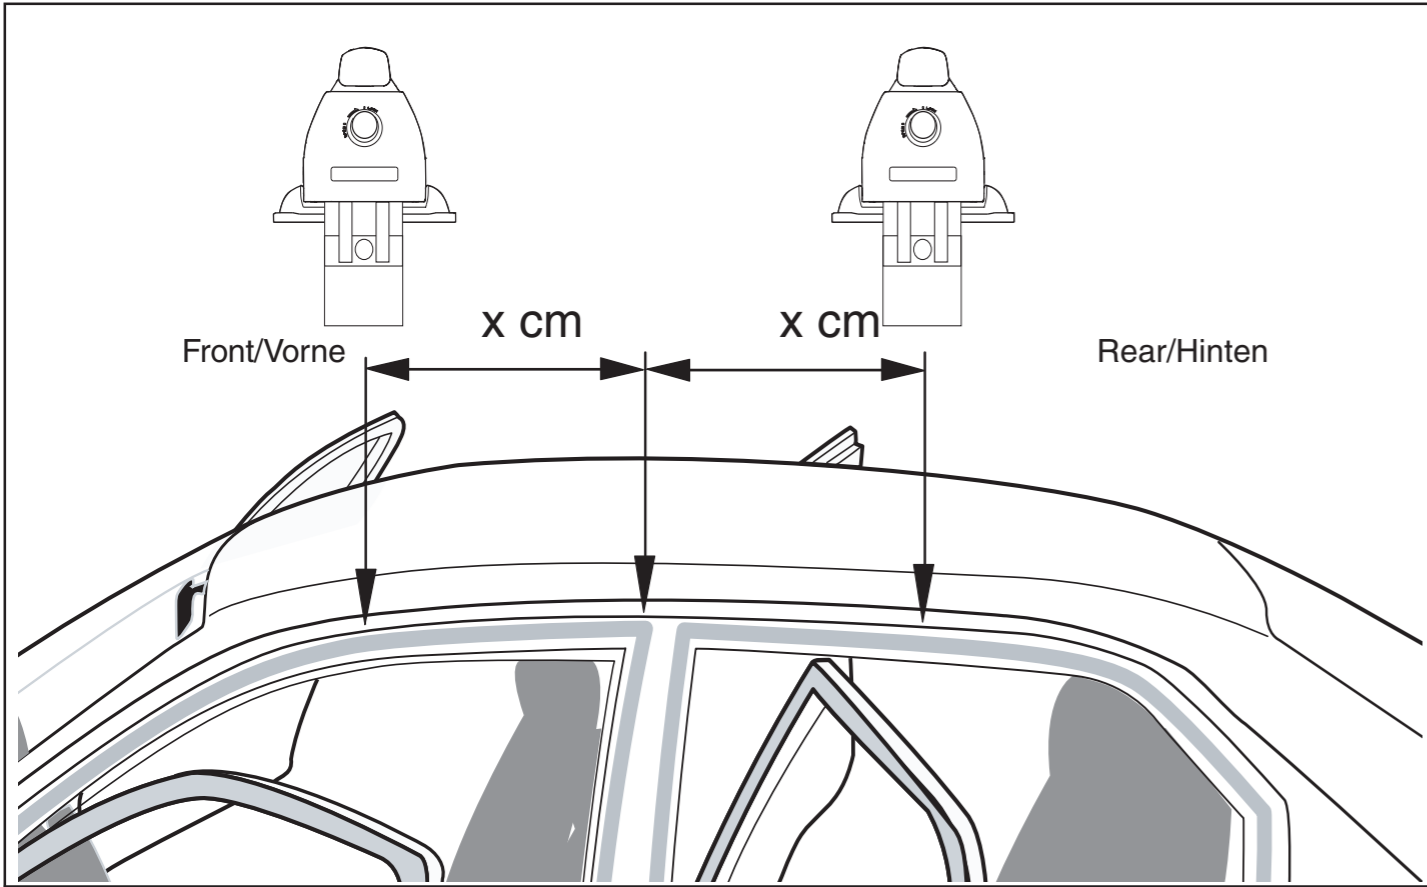

Komplettierung

FK 125

Appendix
Appendice
Apéndice
Tillägg

A Distance spacer / B slot cover
A Distanz / B Schlitzschutz

Breiteneinstellung für Ihr Fahrzeug Width settings for your vehicle				 Spacer/Distanzen A Front/Vorne		 Spacer/Distanzen A Rear/Hinten	
				→			
VW	Golf Plus	5D,T	06-	→ 5,6		2,5	

A cm

0707-150628-2

Montageabstand auf Ihrem Autodach (Siehe Liste)
 Roof rack positions on the roof for your vehicle (see list)

				Distance/Abstand Front/Vorne	Distance/Abstand Rear/Hinten
VW	Golf Plus	5D,T	06-	→ 33,5	35
				cm	cm