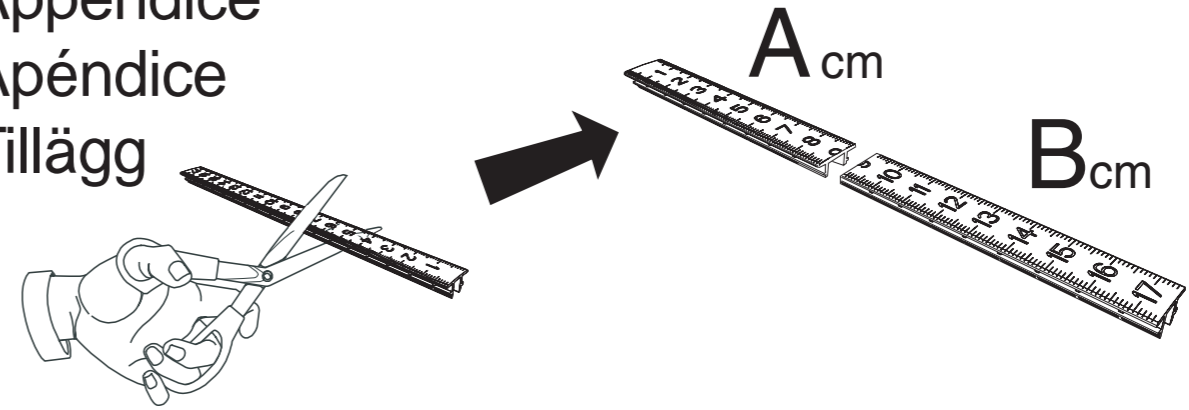

Komplettierung

FK 125

Appendix
Appendice
Apéndice
Tillägg

A Distance spacer / B slot cover
A Distanz / B Schlitzschutz

Breiteneinstellung für Ihr Fahrzeug Width settings for your vehicle				 Spacer/Distanzen A Front/Vorne		 Spacer/Distanzen A Rear/Hinten	
				→			
VW	Golf Plus	5D,T	06-	→ 5,6		2,5	

A cm

0707-150628-2

Montageabstand auf Ihrem Autodach (Siehe Liste)
 Roof rack positions on the roof for your vehicle (see list)

				Distance/Abstand Front/Vorne	Distance/Abstand Rear/Hinten
VW	Golf Plus	5D,T	06-	→ 33,5	35
				cm	cm