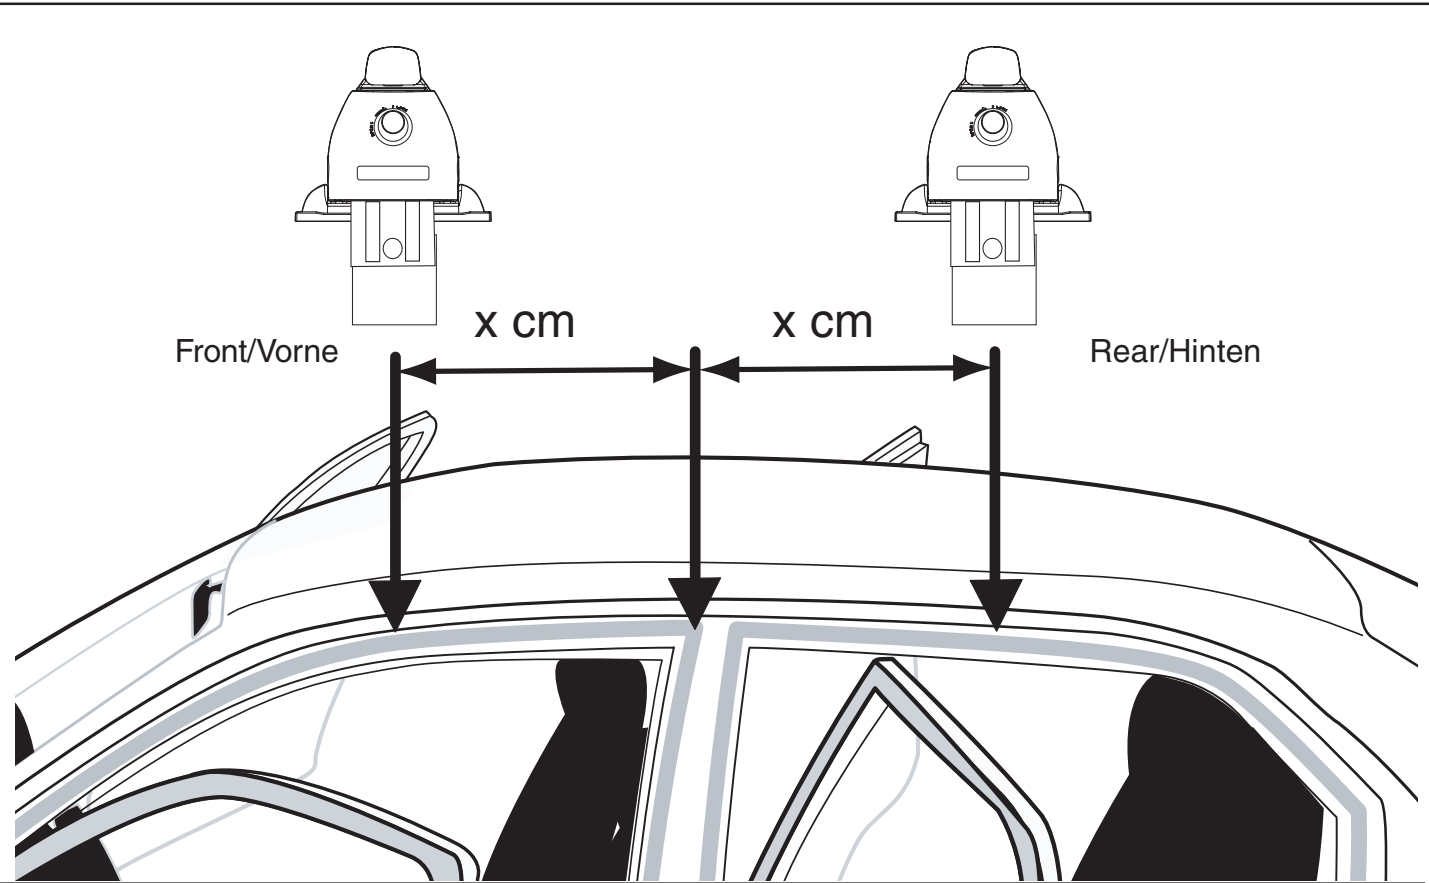

Komplettierung Appendix Tillägg

FK 123

A Distance spacer / B slot cover
A Distanz / B Schlitzschutz

Breiteneinstellung für Ihr Fahrzeug Width settings for your vehicle			 Spacer/Distanzen A Front/Vorne	 Spacer/Distanzen A Rear/Hinten
HYUNDAI Sonata	4D,T	05-	→ 5,8	5,3

A cm

0601 150626-2

Montageabstand auf Ihrem Autodach (Siehe Liste)
 Roof rack positions on the roof for your vehicle (see list)

				Distance/Abstand Front/Vorne	Distance/Abstand Rear/Hinten
HYUNDAI	Sonata	4D,T	05-	→ 26,5	38,5