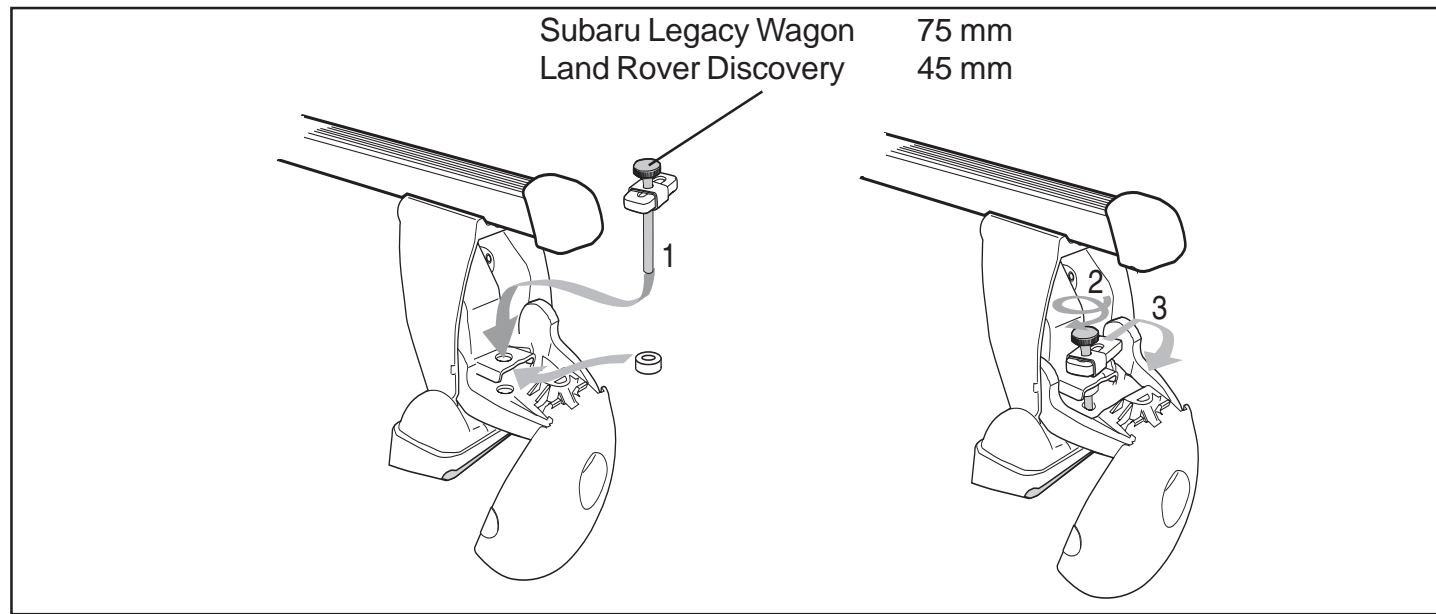

Komplettierung  
Appendix  
Tillägg

FK 120

A Distance spacer / B slot cover  
A Distanz / B Schlitzschutz

Breiteneinstellung für Ihr Fahrzeug Width settings for your vehicle				 Spacer/Distanzen A Front/Vorne	 Spacer/Distanzen A Rear/Hinten
SUBARU	Legacy Wagon		→ 7,3	3,9	
LAND ROVER	Discovery 3	04-	→ 6,4	4,6	

A cm

0507-150623-2

Montageabstand auf Ihrem Autodach (Siehe Liste)  
Roof rack positions on the roof for your vehicle (see list)