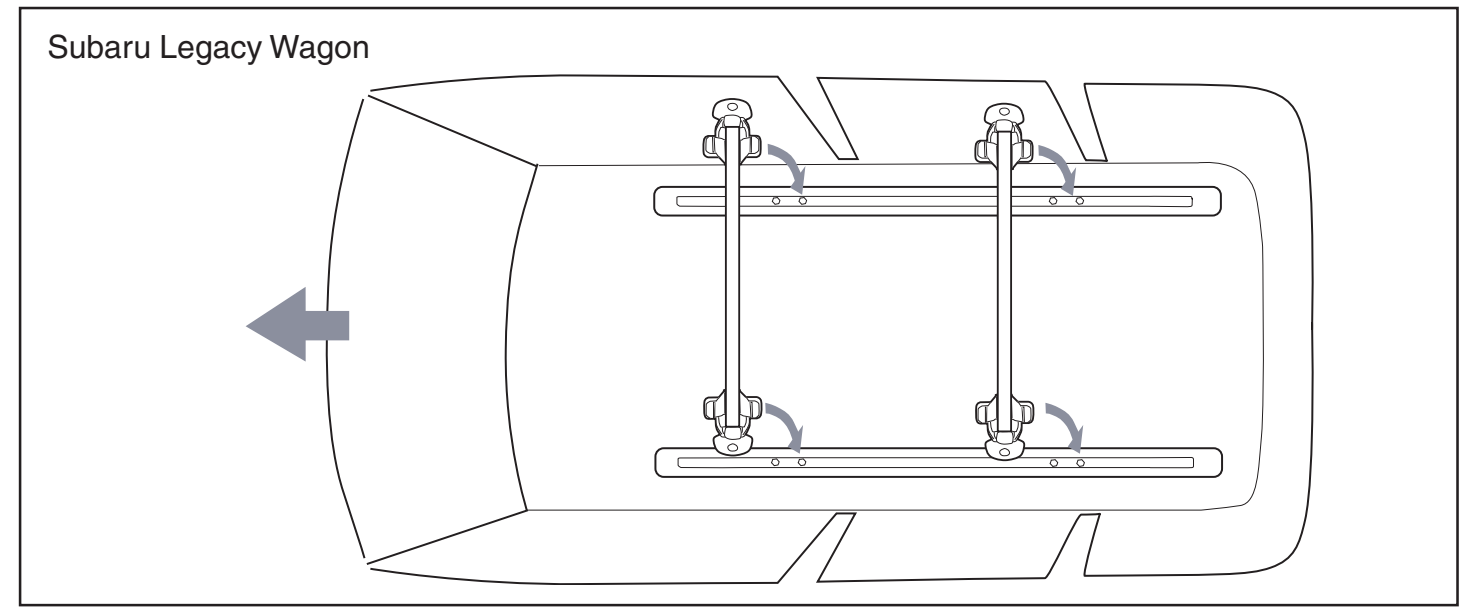

Montageabstand auf Ihrem Autodach (Siehe Liste)
Roof rack positions on the roof for your vehicle (see list)