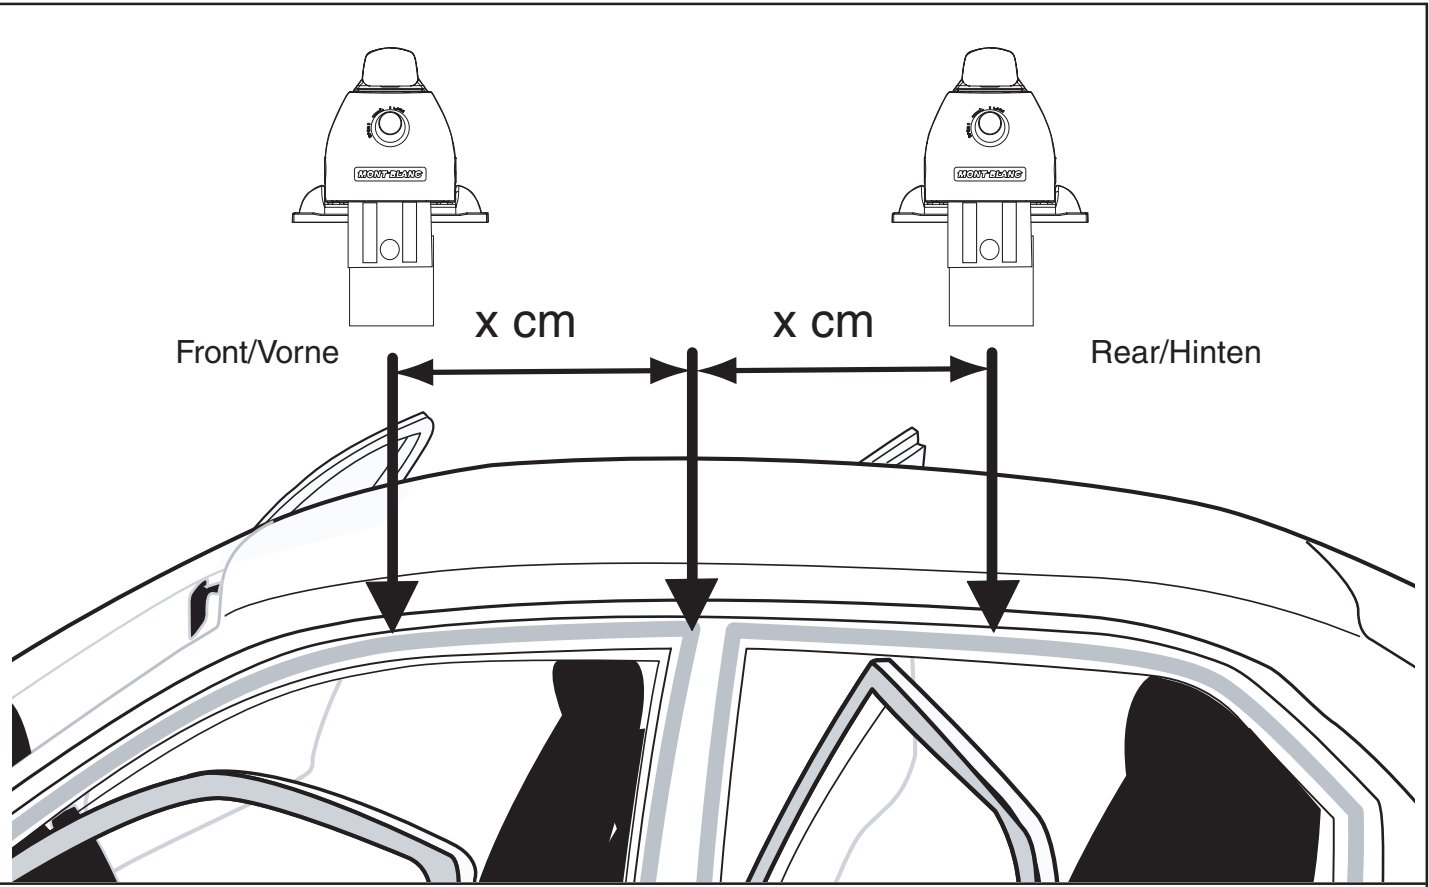

0504 150620-1

Komplettierung Appendix Tillägg

FK 117

A Distance spacer / B slot cover
A Distanz / B Schlitzschutz

Breiteneinstellung für Ihr Fahrzeug Width settings for your vehicle				 Spacer/Distanzen A Front/Vorne	 Spacer/Distanzen A Rear/Hinten
NISSAN	Avenir	4D,T	00-	→ 13,4	12,9

A cm

Montageabstand auf Ihrem Autodach (Siehe Liste)
 Roof rack positions on the roof for your vehicle (see list)

				Distance/Abstand Front/Vorne	Distance/Abstand Rear/Hinten
NISSAN	Avenir	4D,T	00-	→ 12	51