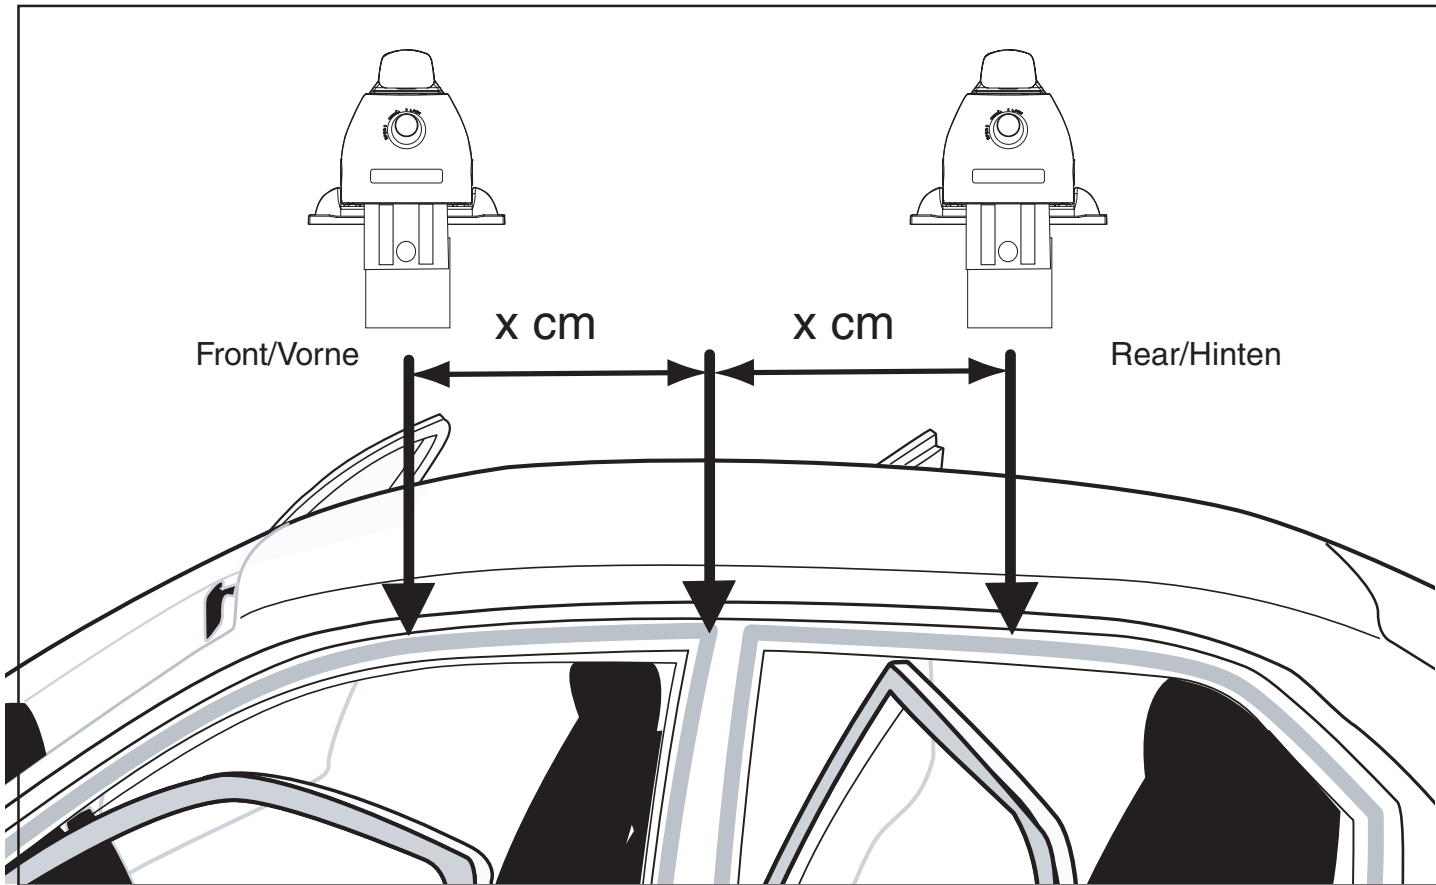

## Komplettierung Appendix Tillägg

FK 115

A Distance spacer / B slot cover  
A Distanz / B Schlitzschutz

Breiteneinstellung für Ihr Fahrzeug Width settings for your vehicle				 Spacer/Distanzen A Front/Vorne		 Spacer/Distanzen A Rear/Hinten	
				→	A	→	B
TOYOTA	Carina	4D,T	94-	→	1,5	→	0,7

A cm

0508-150618-2

Montageabstand auf Ihrem Autodach (Siehe Liste)  
 Roof rack positions on the roof for your vehicle (see list)

				Distance/Abstand Front/Vorne	Distance/Abstand Rear/Hinten
TOYOTA	Carina	4D,T	94-	→ 30	40
				cm	cm