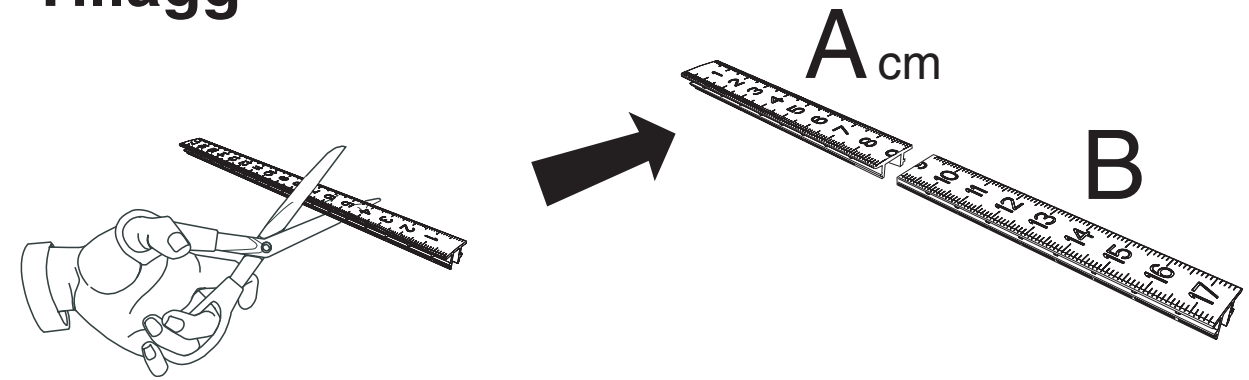

MERCEDES BENZ C-KLASSE
 MERCEDES BENZ E-KLASSE

MONT BLANC®

MADE IN SWEDEN

Komplettierung Appendix Tillägg

FK 113

A Distance spacer / B slot cover
 A Distanz / B Schlitzschutz

Breiteneinstellung für Ihr Fahrzeug Width settings for your vehicle				 Spacer/Distanzen A Front/Vorne		 Spacer/Distanzen A Rear/Hinten	
				MERCEDES BENZ	190	4D,T	82-93
MERCEDES BENZ C-Klasse (W202)		4D,T	96-00	→ 4,5		3,3	
MERCEDES BENZ E-Klasse (W210)		4D,T	96-02	→ 5,8		5,2	
TOYOTA PRIUS		4D,T	01-	→ 5,7		5,3	