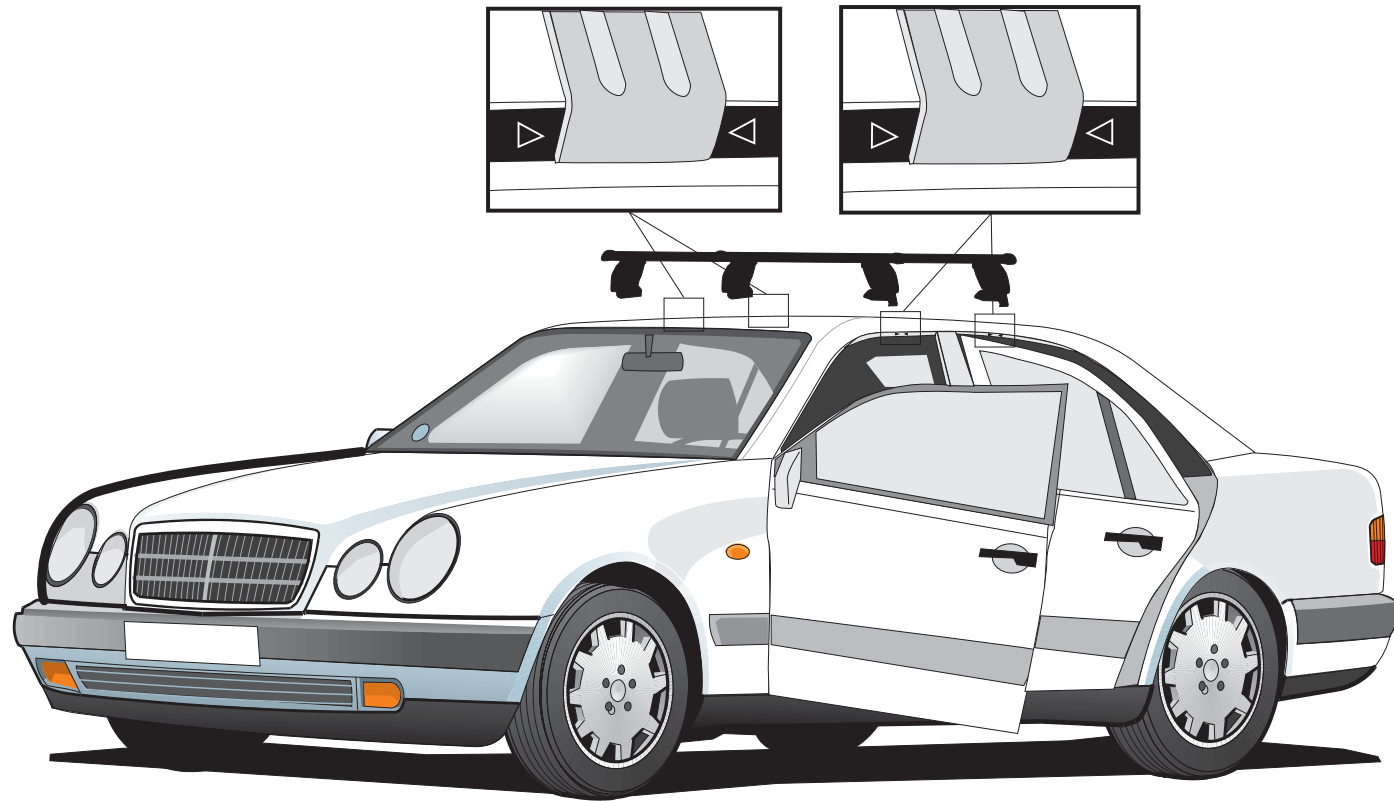

MERCEDES BENZ C-KLASSE
 MERCEDES BENZ E-KLASSE

MONT BLANC®

MADE IN SWEDEN

Komplettierung Appendix Tillägg

FK 113

A Distance spacer / B slot cover
 A Distanz / B Schlitzschutz

Breiteneinstellung für Ihr Fahrzeug Width settings for your vehicle				 Spacer/Distanzen A Front/Vorne		 Spacer/Distanzen A Rear/Hinten	
				MERCEDES BENZ	190	4D,T	82-93
MERCEDES BENZ C-Klasse (W202)		4D,T	96-00	→ 4,5		3,3	
MERCEDES BENZ E-Klasse (W210)		4D,T	96-02	→ 5,8		5,2	
TOYOTA PRIUS		4D,T	01-	→ 5,7		5,3	

cm cm

Montageabstand auf Ihrem Autodach (Siehe Liste)
 Roof rack positions on the roof for your vehicle (see list)