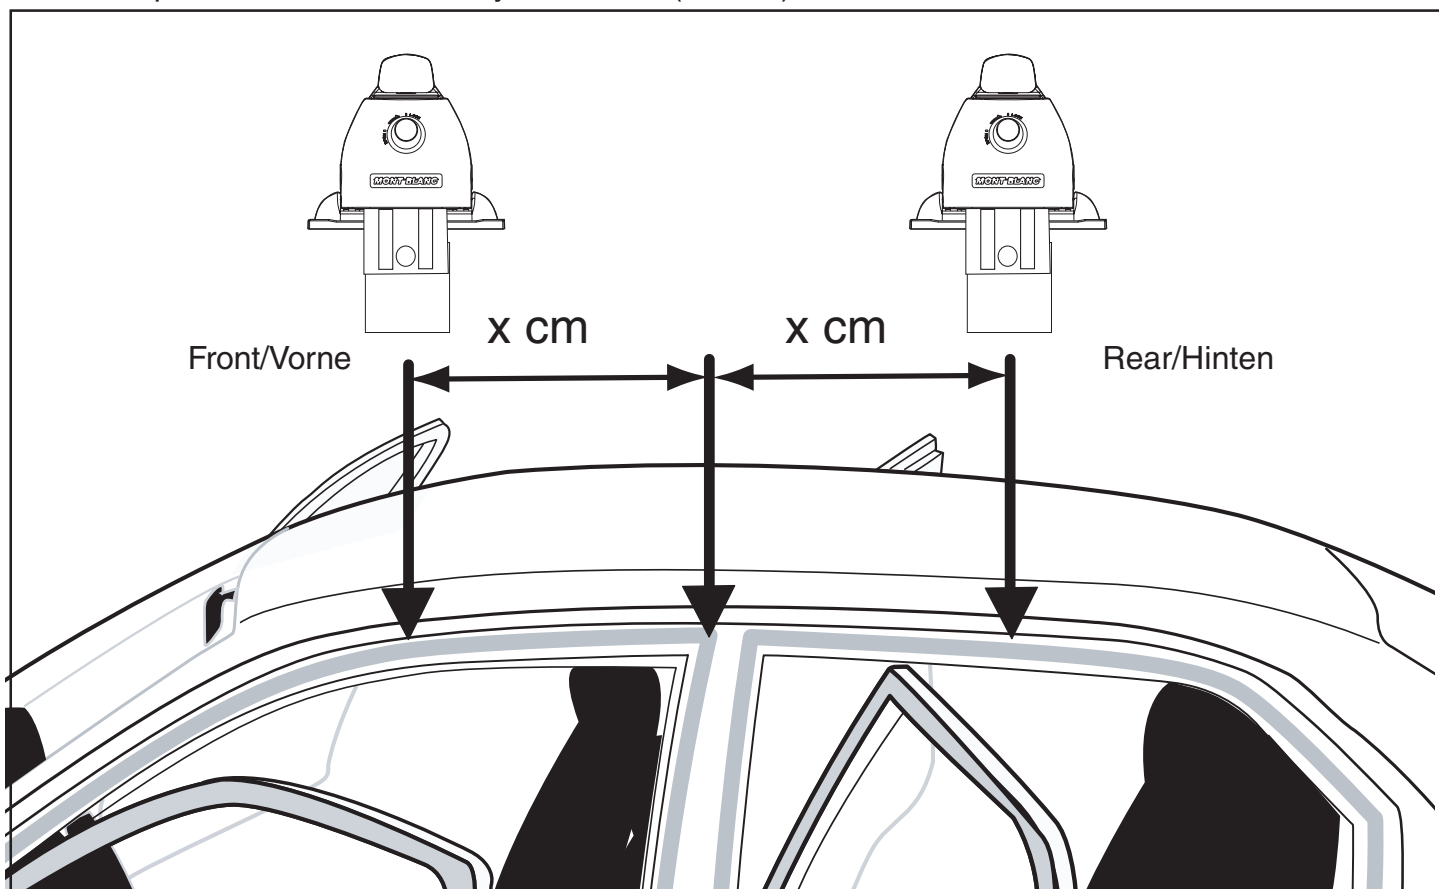

				Distance/Abstand Front/Vorne	Distance/Abstand Rear/Hinten
MERCEDES BENZ	190	4D,T	90	→ 25,0	40,0
MERCEDES BENZ C-Klasse (w202)		4D,T	96-00	→	
MERCEDES BENZ E-Klasse (w210)		4D,T	96-02	→	
TOYOTA PRIUS		4D,T	01-	→ 31,0	40,0