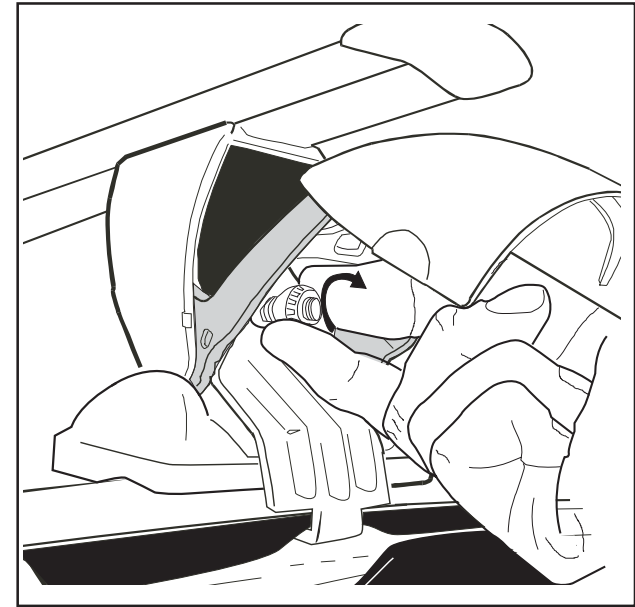

Distance/Abstand Front/Vorne	Distance/Abstand Rear/Hinten
FIAT	Punto II	3D,T	09/99-	→ 42	27

cm

cm

Special vehicle information
Info für spezielle Fahrzeug

Fiat Punto II 3D,T 99-