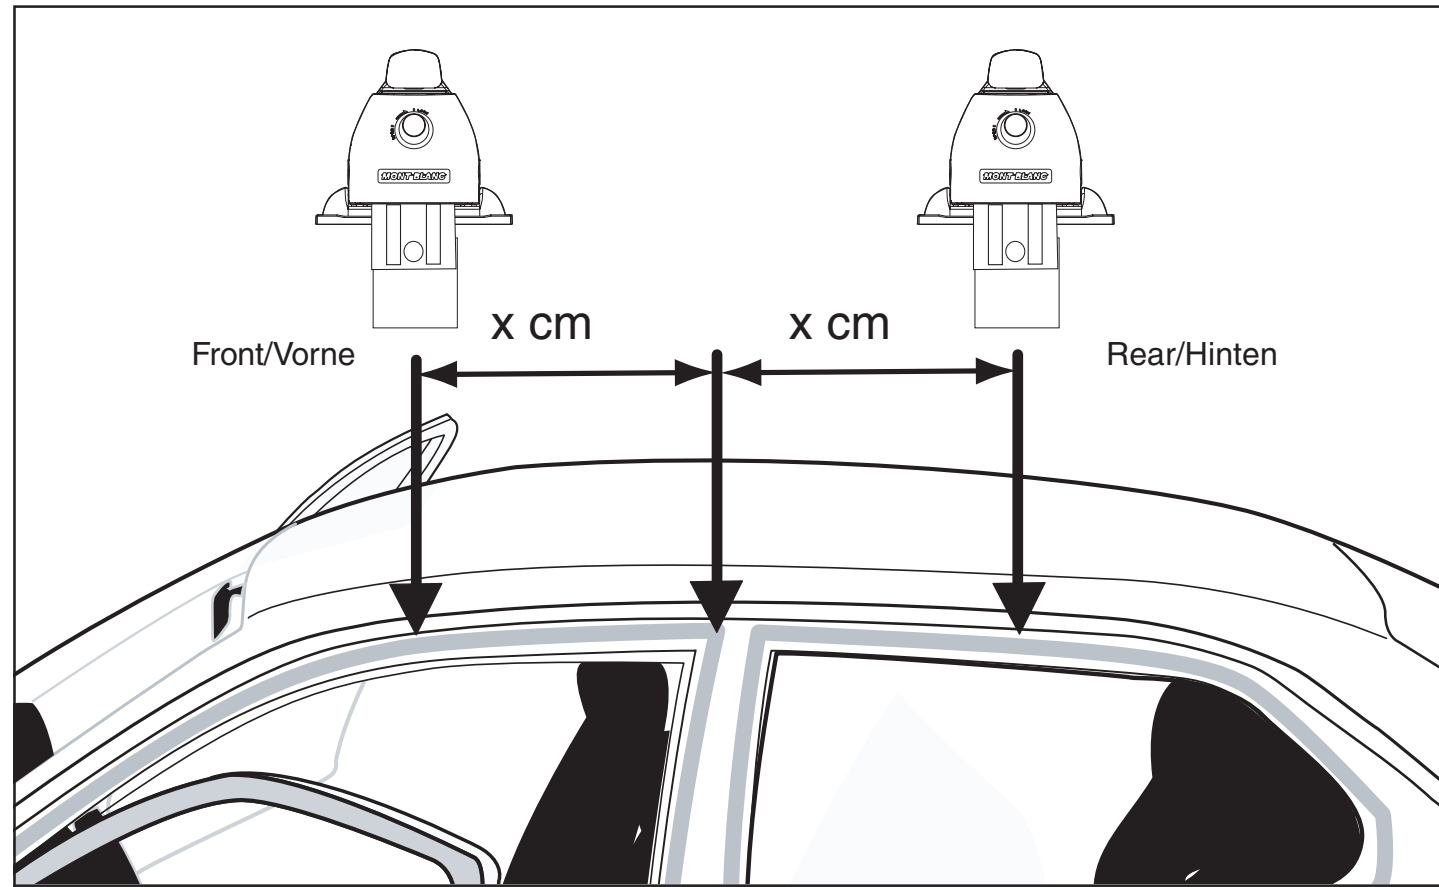

0504 150614-2

Komplettierung Appendix Tillägg

FK 111

A Distance spacer / B slot cover
A Distanz / B Schlitzschutz

Breiteneinstellung für Ihr Fahrzeug Width settings for your vehicle				 Spacer/Distanzen A Front/Vorne	 Spacer/Distanzen A Rear/Hinten
FIAT	Punto II	3D,T	09/99-	→ 8,3	12

A_{cm}

Montageabstand auf Ihrem Autodach (Siehe Liste)
 Roof rack positions on the roof for your vehicle (see list)

				Distance/Abstand Front/Vorne	Distance/Abstand Rear/Hinten
FIAT	Punto II	3D,T	09/99-	→ 42	27

cm

cm

Special vehicle information
 Info für spezielle Fahrzeug

Fiat Punto II 3D,T 99-

Front foot