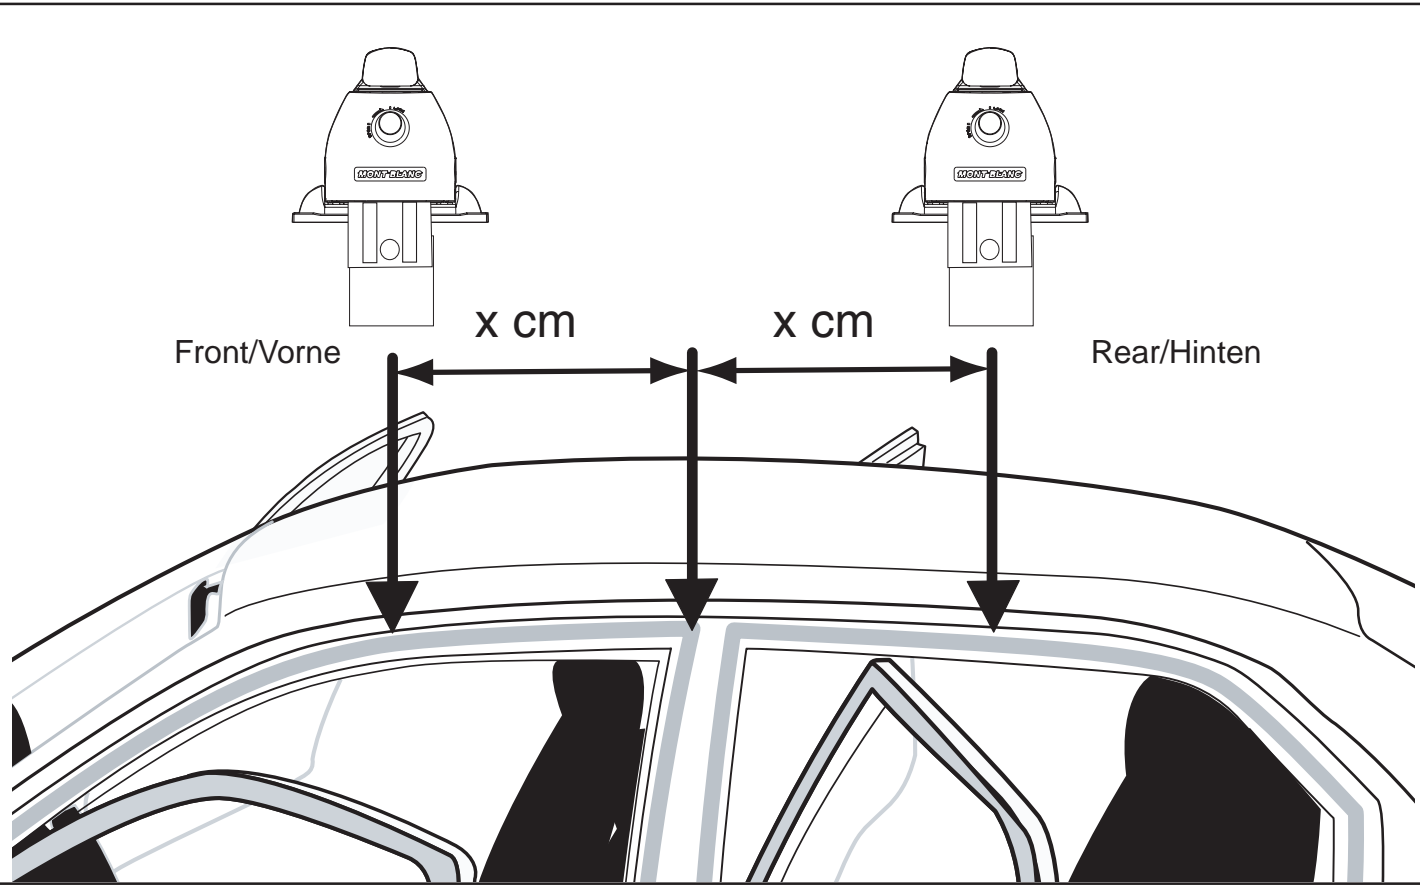

Komplettierung
Appendix
Tillägg

FK 110

A Distance spacer / B slot cover
A Distanz / B Schlitzschutz

Breiteneinstellung für Ihr Fahrzeug Width settings for your vehicle				 Spacer/Distanzen A Front/Vorne	 Spacer/Distanzen A Rear/Hinten
TOYOTA	Corolla(E10)	4D,T	07/92-04/97 →	9,8	9,8
TOYOTA	Corolla(E11)	5D,T	04/97-01/02 →	10,7	10,7

A cm

0501-150613-1

Montageabstand auf Ihrem Autodach (Siehe Liste)
 Roof rack positions on the roof for your vehicle (see list)

				Distance/Abstand Front/Vorne	Distance/Abstand Rear/Hinten
TOYOTA	Corolla(E10)	4D,T	07/92-04/97	→ 30	40
TOYOTA	Corolla(E11)	5D,T	04/97-01/02	→ 30	40
				cm	cm