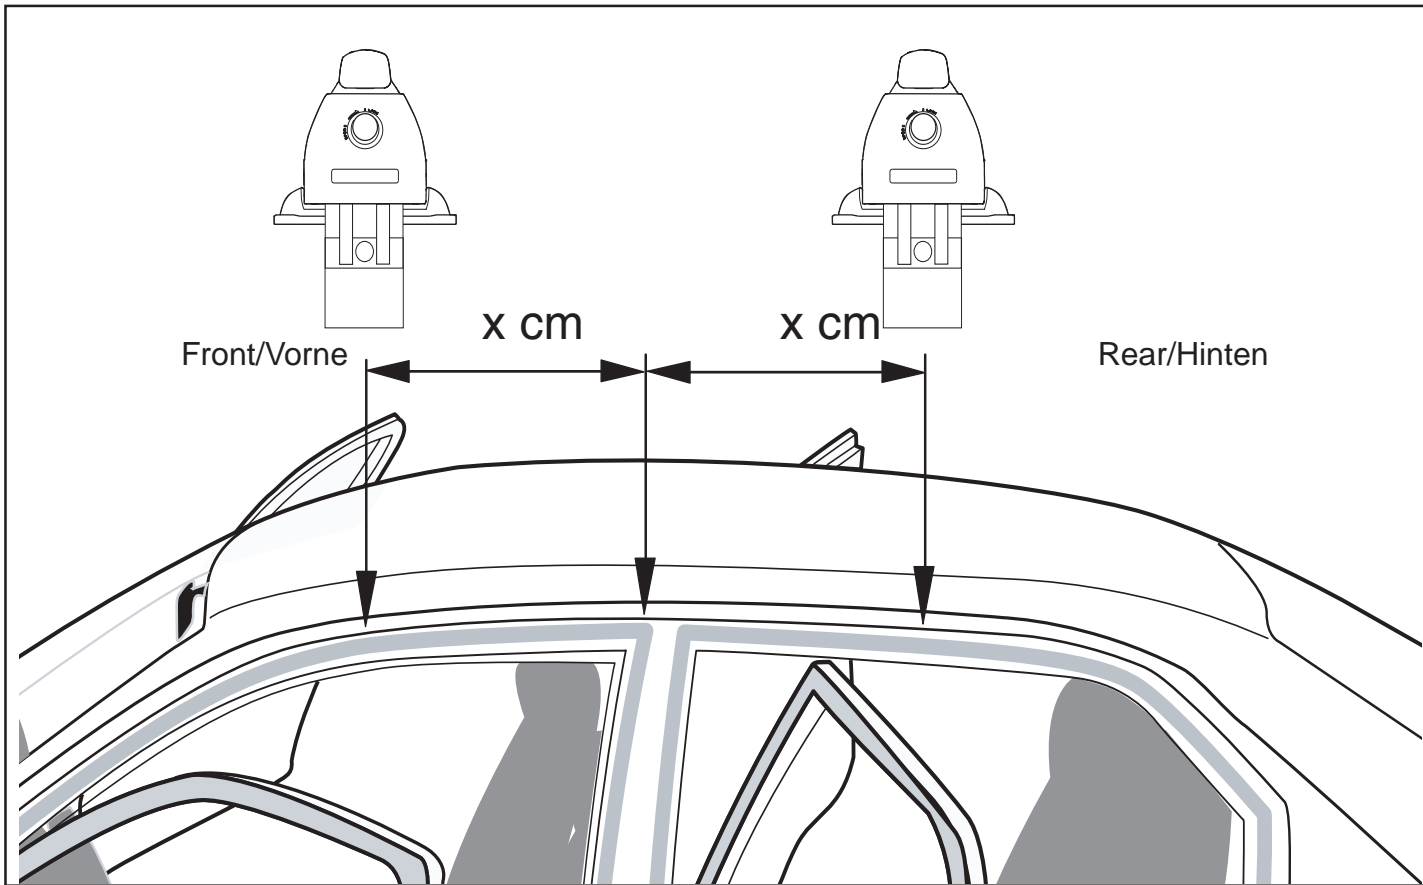

Komplettierung
Appendix
Tillägg

FK 109

A Distance spacer / B slot cover
A Distanz / B Schlitzschutz

Breiteneinstellung für Ihr Fahrzeug Width settings for your vehicle		 Spacer/Distanzen A Front/Vorne	 Spacer/Distanzen A Rear/Hinten
CITRÖEN Saxo	3D,T	→ 6,5	5,6
PEUGEOT 106	3D,T	8,2	6,2

A cm

0802-150612-3

Montageabstand auf Ihrem Autodach (Siehe Liste)
 Roof rack positions on the roof for your vehicle (see list)

		Distance/Abstand Front/Vorne	Distance/Abstand Rear/Hinten
CITRÖEN Saxo	3D,T	→ 35,0	35,0
PEUGEOT 106	3D,T	35,0	35,0