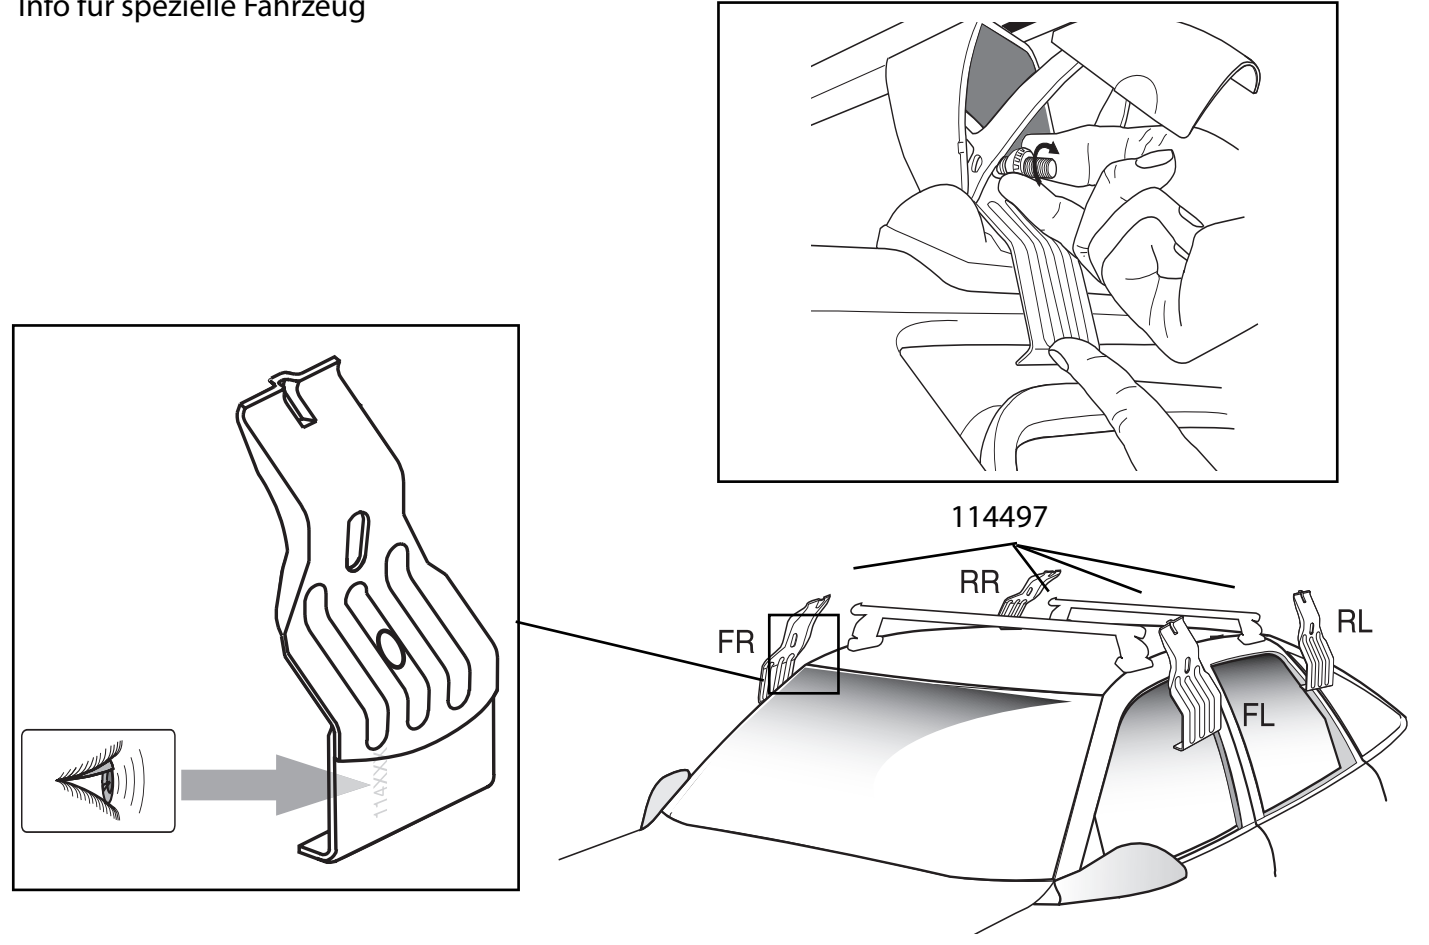

Distance/Abstand Front/Vorne	Distance/Abstand Rear/Hinten
MITSUBISHI	Colt	5D,T 06/04-	→ 20	45
ALFA ROMEO	166	4D,T 06/04-	→ 30	40

cm cm

Special vehicle information
Info für spezielle Fahrzeug