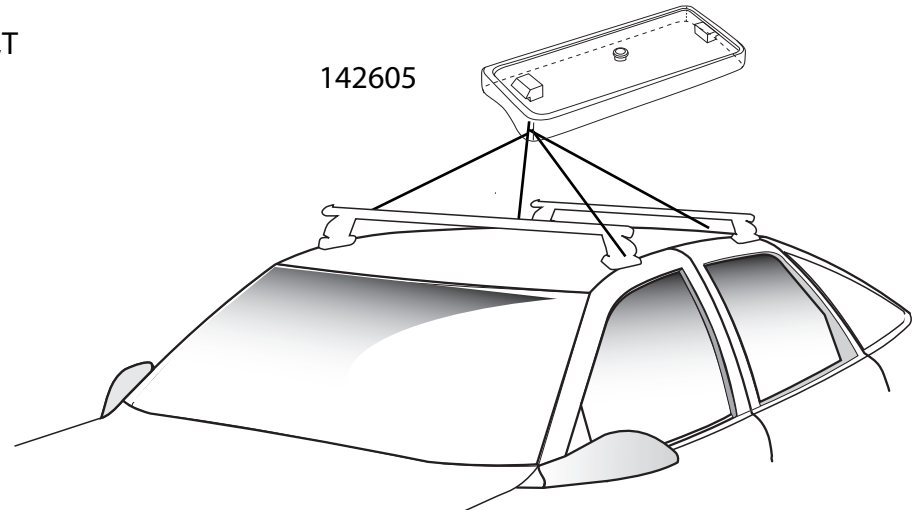

Alfa Romeo 166 4D,T