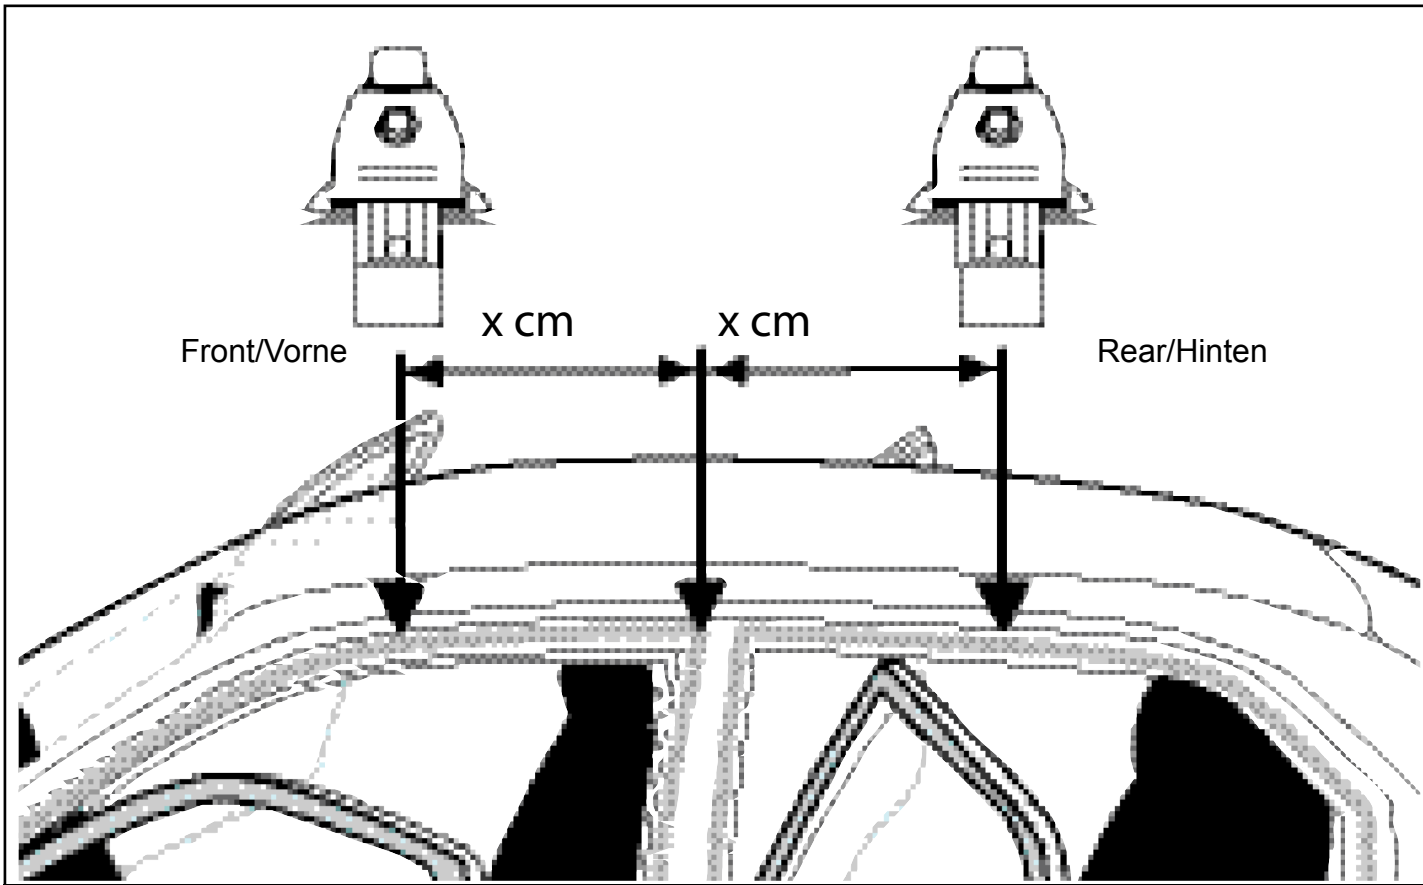

Komplettierung Appendix Tillägg

FK 105

A Distance spacer / B slot cover
A Distanz / B Schlitzschutz

Breiteneinstellung für Ihr Fahrzeug Width settings for your vehicle		 Spacer/Distanzen A Front/Vorne	 Spacer/Distanzen A Rear/Hinten
MITSUBISHI Colt	5D,T 06/04-	→ 13,7	12,7
ALFA ROMEO	166 4D,T 06/04-	→ 2,8	3,4

A cm

1006-150608-4

Montageabstand auf Ihrem Autodach (Siehe Liste)
 Roof rack positions on the roof for your vehicle (see list)

			Distance/Abstand Front/Vorne	Distance/Abstand Rear/Hinten
MITSUBISHI	Colt	5D,T 06/04-	→ 20	45
ALFA ROMEO	166	4D,T 06/04-	→ 30	40

cm cm

Special vehicle information
 Info für spezielle Fahrzeug

Alfa Romeo 166 4D,T

Mitsubishi Colt 5D,T