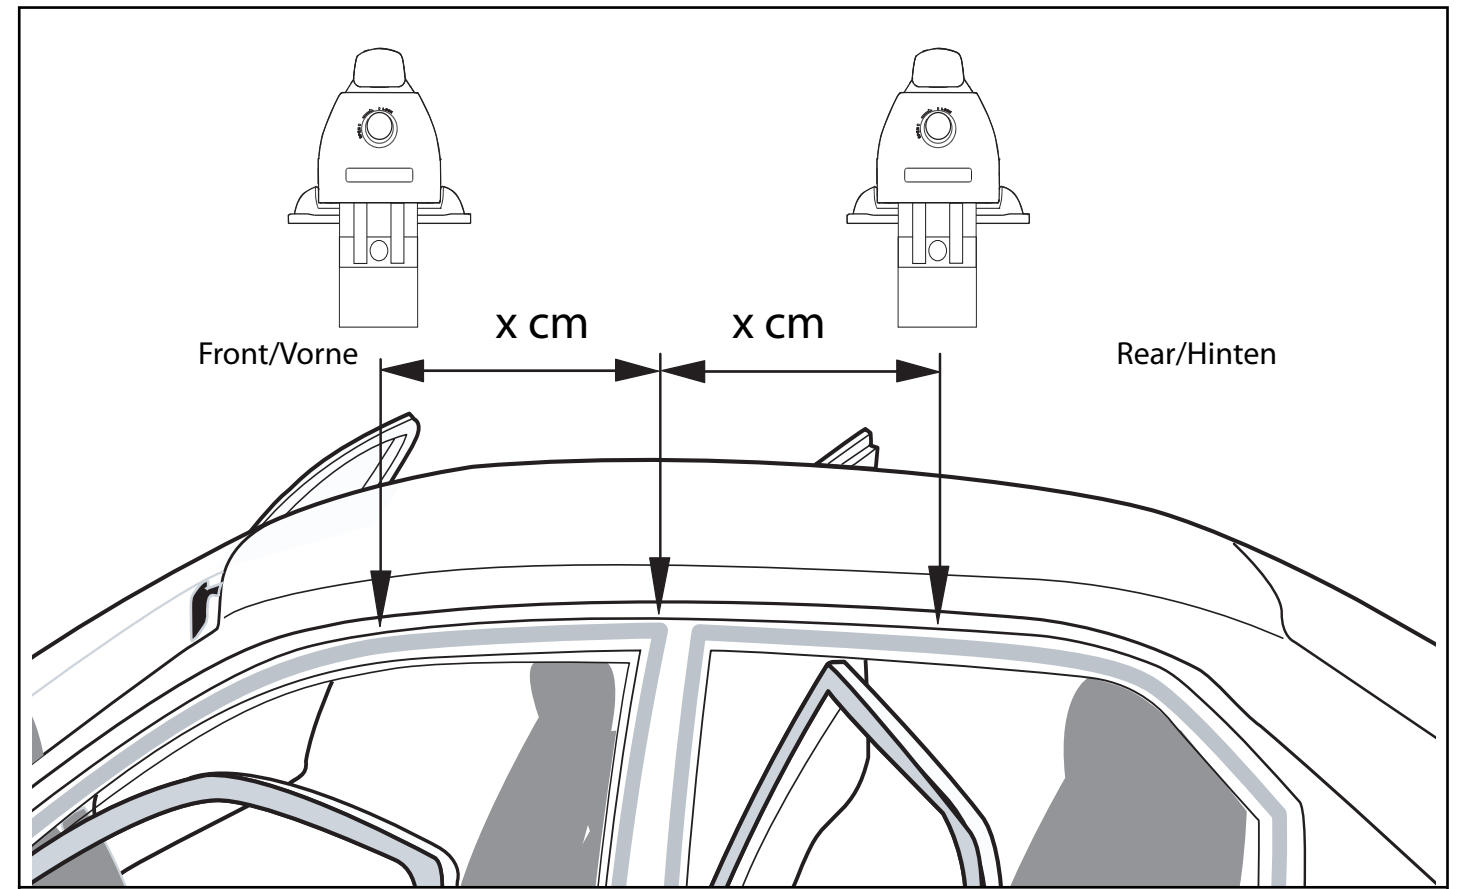

1003-150606-4

MONT BLANC®

Appendix Komplettierung Tillägg

FK 103

+ BU 1
x cm

A Distance spacer / B slot cover
A Distanz / B Schlitzschutz

Breiteneinstellung für Ihr Fahrzeug Width settings for your vehicle		 Spacer/Distanzen A Front/Vorne	 Spacer/Distanzen A Rear/Hinten
HYUNDAI	Trajjet w/o rails	→ 11,3	10,4
VW	Touran w/o rails	→ 10,0	8,5
Ford	Fusion	→ 3,6	2,1

A cm

Montageabstand auf Ihrem Autodach (Siehe Liste)
 Roof rack positions on the roof for your vehicle (see list)

		Distance/Abstand Front/Vorne	Distance/Abstand Rear/Hinten
HYUNDAI	Trajet w/o rails	→ 20	50
VW	Touran w/o rails	→ 5	70

cm cm

		Distance/Abstand Front/Vorne	Distance/Abstand Rear/Hinten
FORD	Fusion	→ 20	40

cm cm

Ford Fusion

VW Touran front / vorne

VW Touran rear / hinten