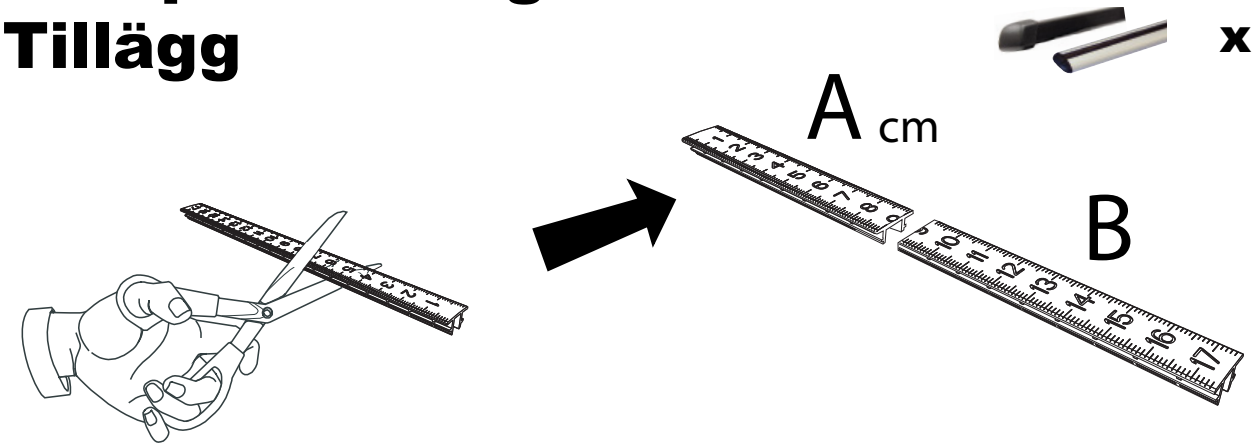

1003-150606-4

MONT BLANC®

Appendix Komplettierung Tillägg

FK 103

+ BU 1
x cm

A Distance spacer / B slot cover
A Distanz / B Schlitzschutz

Breiteneinstellung für Ihr Fahrzeug Width settings for your vehicle		 Spacer/Distanzen A Front/Vorne	 Spacer/Distanzen A Rear/Hinten
HYUNDAI	Trajjet w/o rails	→ 11,3	10,4
VW	Touran w/o rails	→ 10,0	8,5
Ford	Fusion	→ 3,6	2,1

A cm

Montageabstand auf Ihrem Autodach (Siehe Liste)
 Roof rack positions on the roof for your vehicle (see list)

		Distance/Abstand Front/Vorne	Distance/Abstand Rear/Hinten
HYUNDAI	Trajet w/o rails	→ 20	50
VW	Touran w/o rails	→ 5	70

cm cm

		Distance/Abstand Front/Vorne	Distance/Abstand Rear/Hinten
FORD	Fusion	→ 20	40

cm cm

Ford Fusion

VW Touran front / vorne

VW Touran rear / hinten