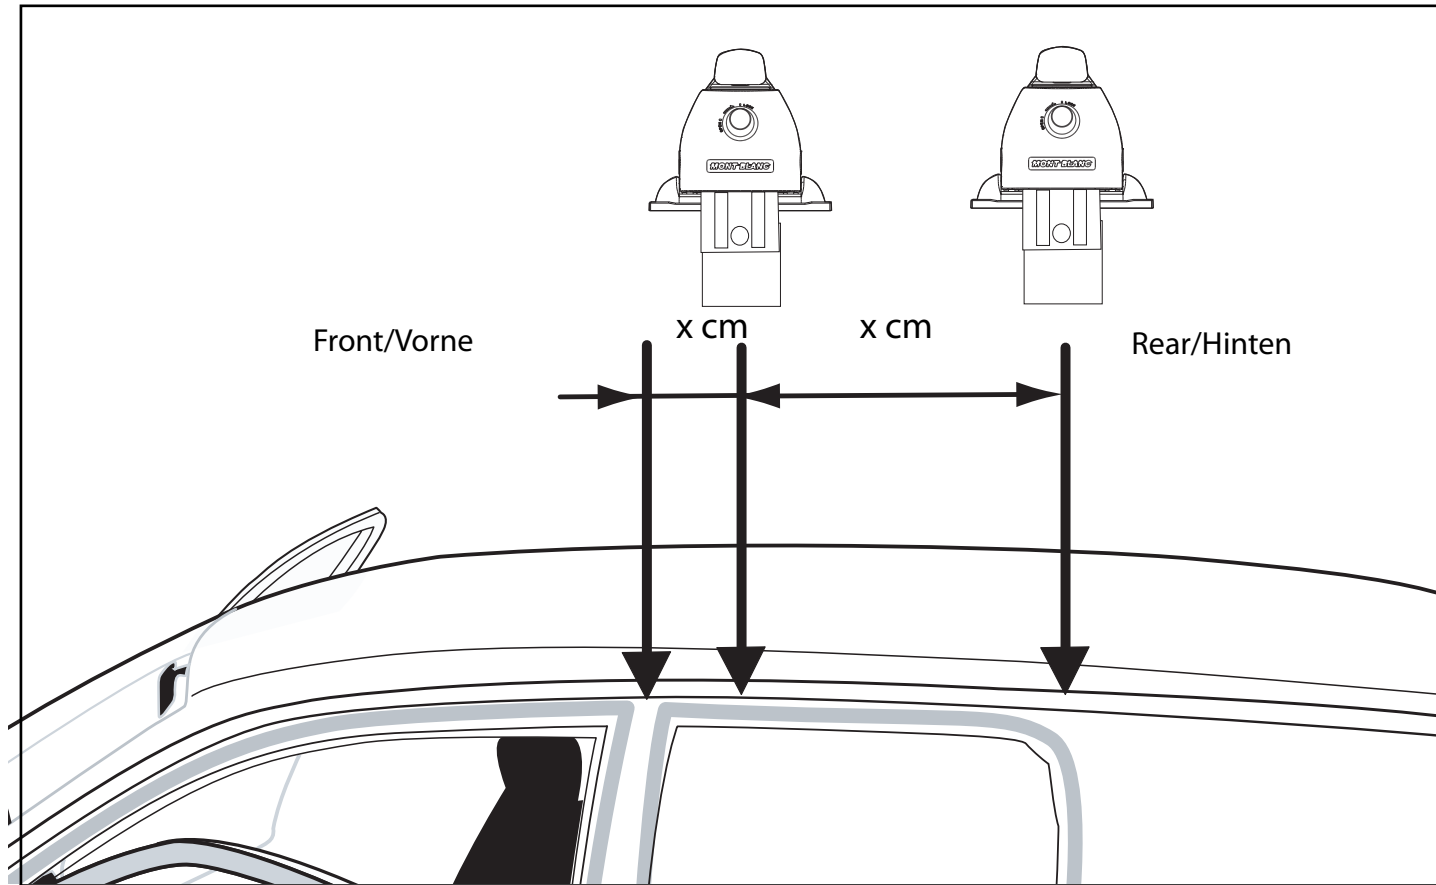

1003-150606-4

MONT BLANC®

Appendix Komplettierung Tillägg

FK 103

+ BU 1
x cm

A Distance spacer / B slot cover
A Distanz / B Schlitzschutz

Breiteneinstellung für Ihr Fahrzeug Width settings for your vehicle		 Spacer/Distanzen A Front/Vorne	 Spacer/Distanzen A Rear/Hinten
HYUNDAI	Trajjet w/o rails	→ 11,3	10,4
VW	Touran w/o rails	→ 10,0	8,5
Ford	Fusion	→ 3,6	2,1

A cm

Montageabstand auf Ihrem Autodach (Siehe Liste)
 Roof rack positions on the roof for your vehicle (see list)

		Distance/Abstand Front/Vorne	Distance/Abstand Rear/Hinten
HYUNDAI	Trajet w/o rails	→ 20	50
VW	Touran w/o rails	→ 5	70

cm cm

		Distance/Abstand Front/Vorne	Distance/Abstand Rear/Hinten
FORD	Fusion	→ 20	40

cm cm

Ford Fusion

VW Touran front / vorne

VW Touran rear / hinten