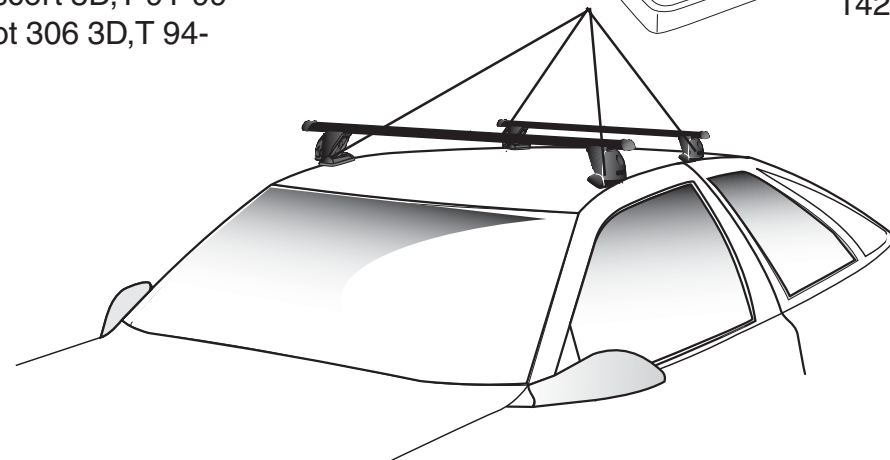

0506 151400-1