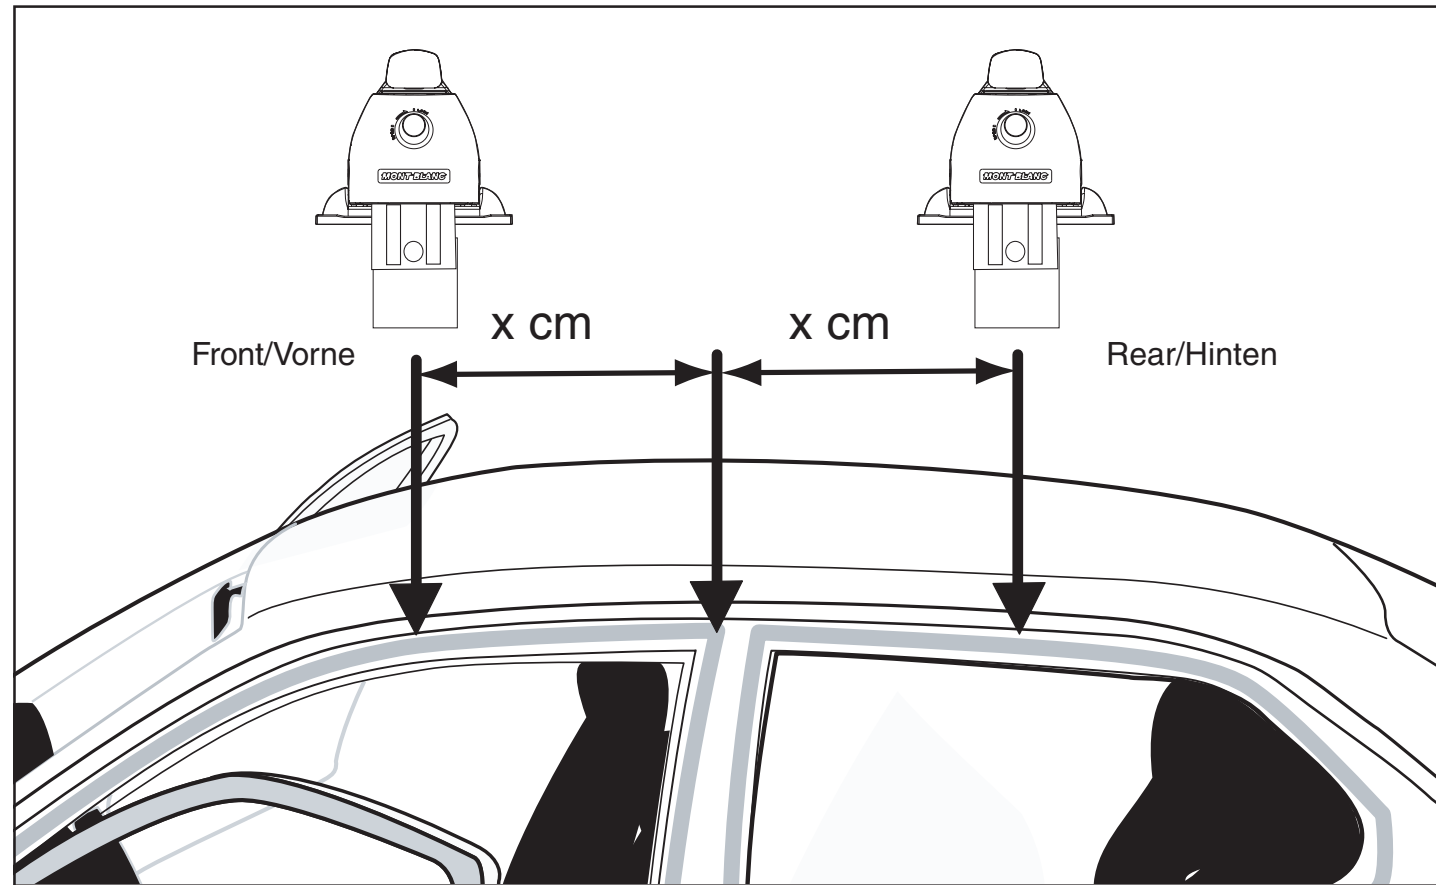

FK 100

A Distance spacer / B slot cover
 A Distanz / B Schlitzschutz

Breiteneinstellung für Ihr Fahrzeug Width settings for your vehicle				 Spacer/Distanzen A Front/Vorne	 Spacer/Distanzen A Rear/Hinten
FORD	Scorpio	4D,T	90-98	➔ 8,0	7,5
FORD	Escort	5D,T	91-99	➔ 9,1	8,1
PEUGEOT	306	3D,T	94-	➔ 9,3	10,8

A cm

Montageabstand auf Ihrem Autodach (Siehe Liste)
 Roof rack positions on the roof for your vehicle (see list)

				Distance/Abstand Front/Vorne	Distance/Abstand Rear/Hinten
FORD	Scorpio	4D,T	90-98	→ 26,5	42
FORD	Escort	5D,T	91-99	→ 29	40
PEUGEOT	306	3D,T	94-	→ 40	30