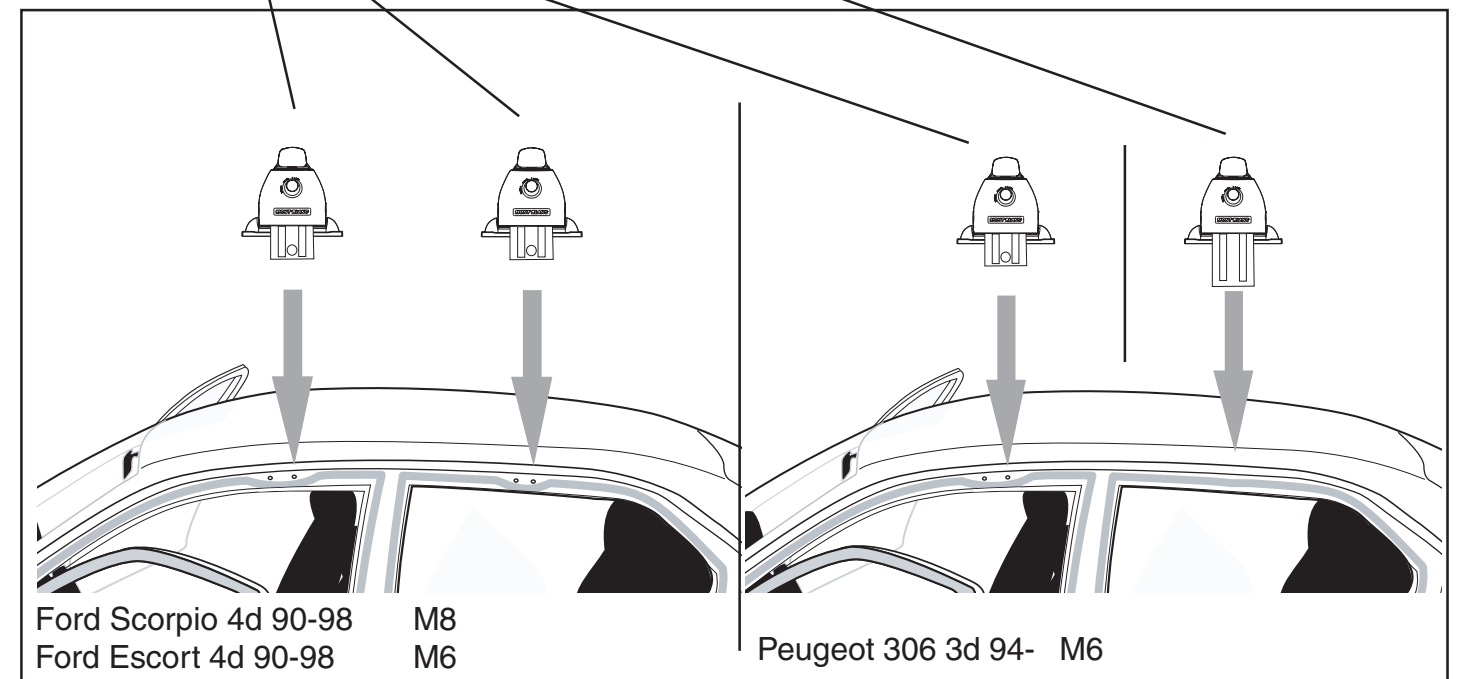

Distance/Abstand Front/Vorne	Distance/Abstand Rear/Hinten
FORD	Scorpio	4D,T	90-98	→ 26,5	42
FORD	Escort	5D,T	91-99	→ 29	40
PEUGEOT	306	3D,T	94-	→ 40	30

cm cm

Special vehicle information
Info für spezielle Fahrzeug