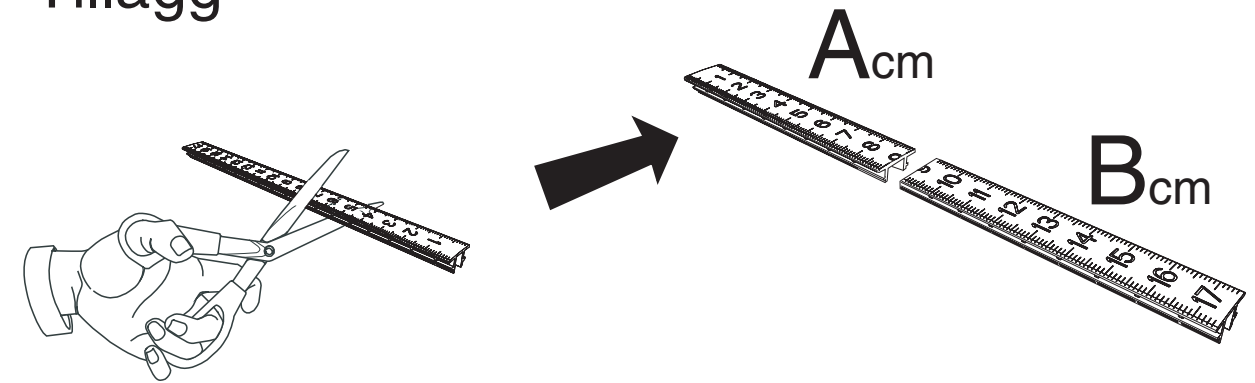

FK 100

A Distance spacer / B slot cover
 A Distanz / B Schlitzschutz

Breiteneinstellung für Ihr Fahrzeug Width settings for your vehicle				 Spacer/Distanzen A Front/Vorne	 Spacer/Distanzen A Rear/Hinten
FORD	Scorpio	4D,T	90-98	➔ 8,0	7,5
FORD	Escort	5D,T	91-99	➔ 9,1	8,1
PEUGEOT	306	3D,T	94-	➔ 9,3	10,8