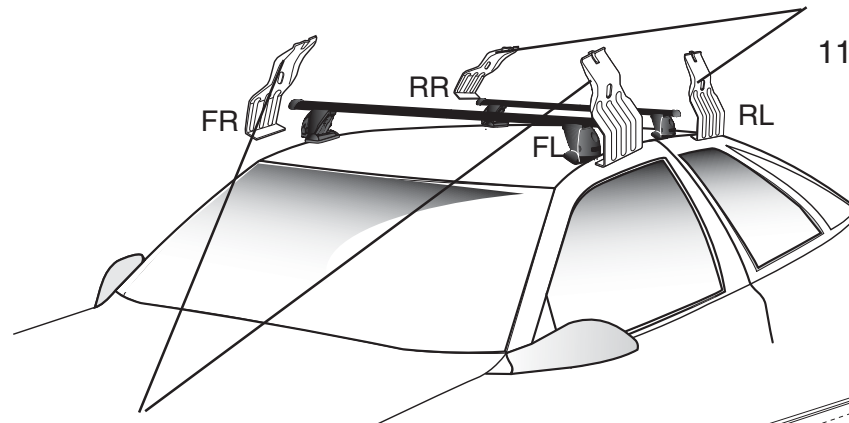

114514 Ford Scorpio 4D,T 90-98
Ford Escort 5D,T 91-99
114503 Peugeot 306 3D,T 94-

114514 Ford Scorpio 4D,T 90-98
Ford Escort 5D,T 91-99
Peugeot 306 3D,T 94-