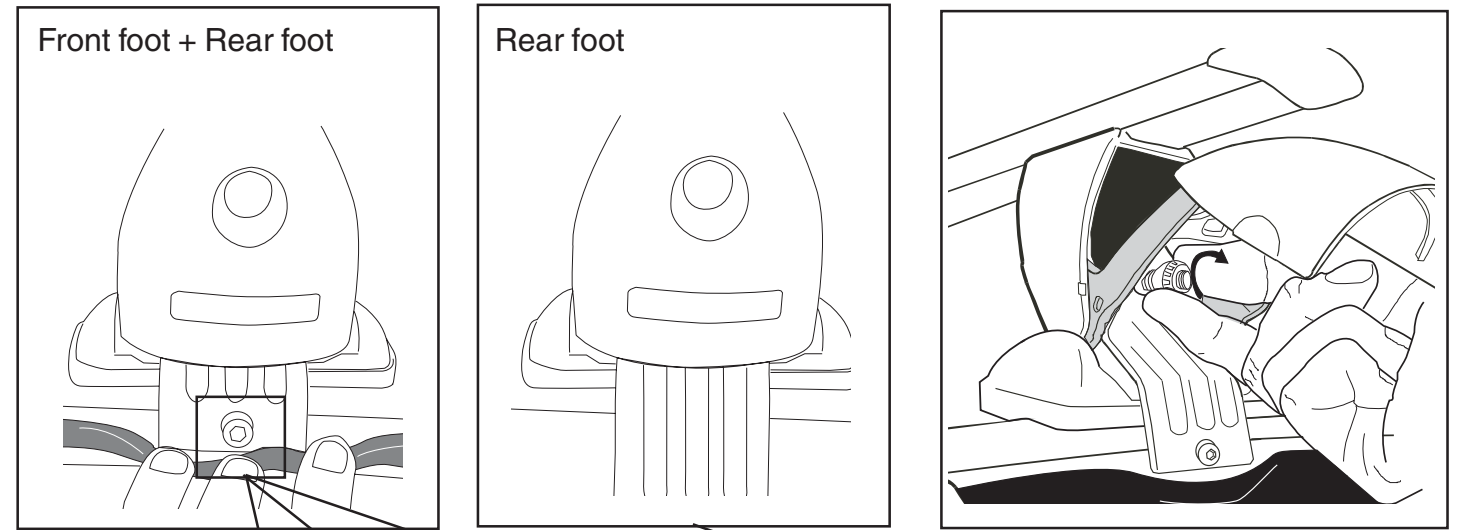

Distance/Abstand Front/Vorne	Distance/Abstand Rear/Hinten
FORD	Scorpio	4D,T	90-98	→ 26,5	42
FORD	Escort	5D,T	91-99	→ 29	40
PEUGEOT	306	3D,T	94-	→ 40	30

cm cm

Special vehicle information
Info für spezielle Fahrzeug