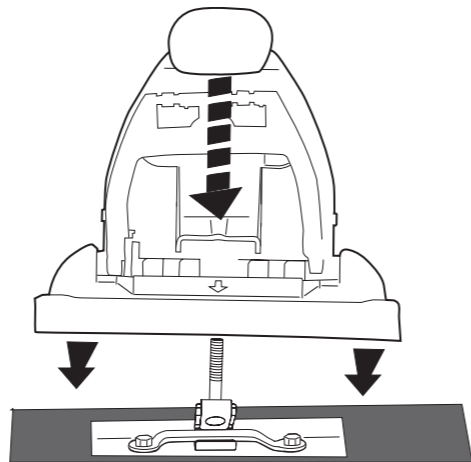

Mont Blanc

MB RoofBar Flex 3 Foot Unit BU2 + FK 97

A Distance spacer / B slot cover
A Distanz / B Schlitzschutz

Breiteneinstellung für Ihr Fahrzeug Width settings for your vehicle			 Spacer/Distanzen A Front/Vorne	 Spacer/Distanzen A Mid/Mittler	 Spacer/Distanzen A Rear/Hinten
TOYOTA	Landcruiser	3D,T	03- ➔ 7,0	-	3,0
TOYOTA	Landcruiser	5D,T	03- ➔ 5,6	2,9	1,1
TOYOTA	RAV 4	3-5D,T	01- ➔ 1,8	-	0,4

A cm

Montageabstand auf Ihrem Autodach (Siehe Liste)
Roof rack positions on the roof for your vehicle (see list)

Landcruiser

RAV4

RAV4 Rear/Hinten