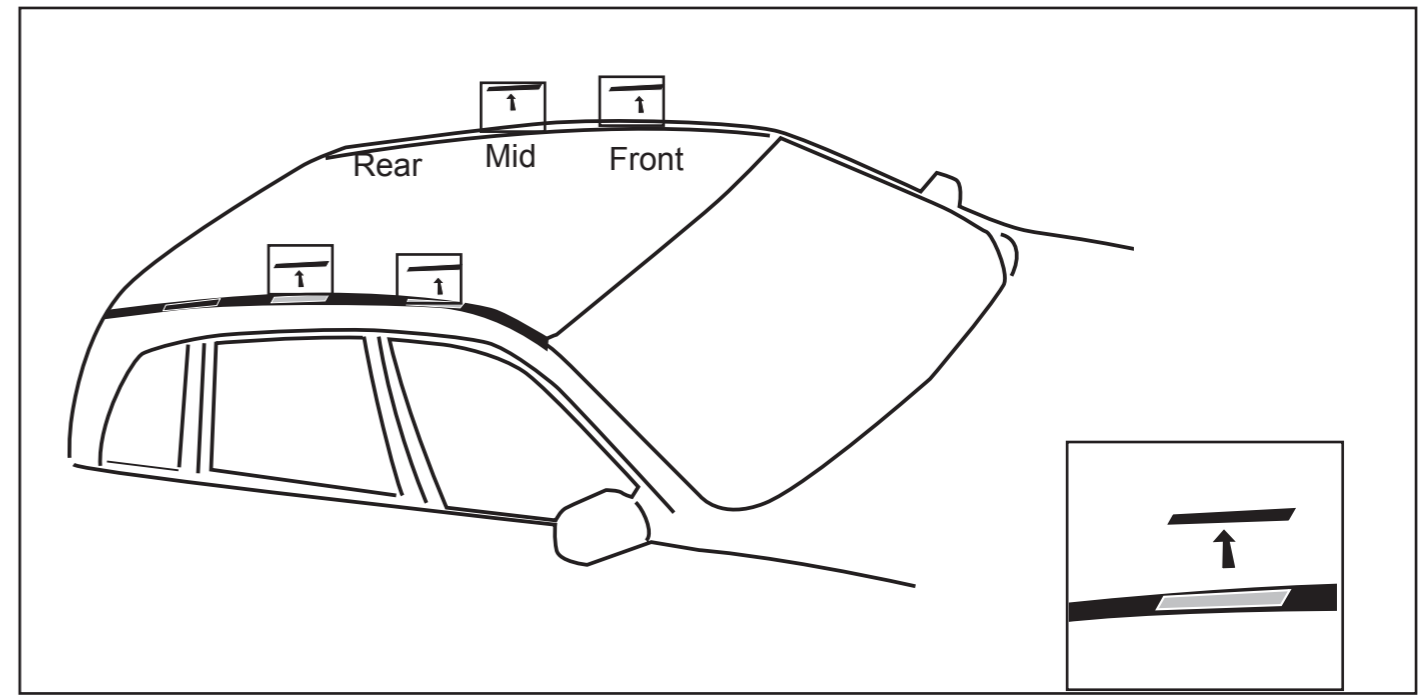

Mont Blanc

MB RoofBar Flex 3 Foot Unit BU2 + FK 97

A Distance spacer / B slot cover
A Distanz / B Schlitzschutz

Breiteneinstellung für Ihr Fahrzeug Width settings for your vehicle			 Spacer/Distanzen A Front/Vorne	 Spacer/Distanzen A Mid/Mittler	 Spacer/Distanzen A Rear/Hinten
TOYOTA	Landcruiser	3D,T	03- ➔ 7,0	-	3,0
TOYOTA	Landcruiser	5D,T	03- ➔ 5,6	2,9	1,1
TOYOTA	RAV 4	3-5D,T	01- ➔ 1,8	-	0,4

A cm

Montageabstand auf Ihrem Autodach (Siehe Liste)
Roof rack positions on the roof for your vehicle (see list)

Landcruiser

RAV4

RAV4 Rear/Hinten