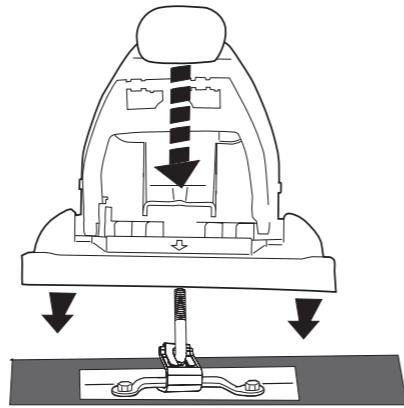

Mont Blanc

MB RoofBar Flex 3 Foot Unit BU2 + FK 97

A Distance spacer / B slot cover
A Distanz / B Schlitzschutz

Breiteneinstellung für Ihr Fahrzeug Width settings for your vehicle			 Spacer/Distanzen A Front/Vorne	 Spacer/Distanzen A Mid/Mittler	 Spacer/Distanzen A Rear/Hinten
TOYOTA	Landcruiser	3D,T	03- ➔ 7,0	-	3,0
TOYOTA	Landcruiser	5D,T	03- ➔ 5,6	2,9	1,1
TOYOTA	RAV 4	3-5D,T	01- ➔ 1,8	-	0,4

A cm

Montageabstand auf Ihrem Autodach (Siehe Liste)
Roof rack positions on the roof for your vehicle (see list)

Landcruiser

RAV4

RAV4 Rear/Hinten