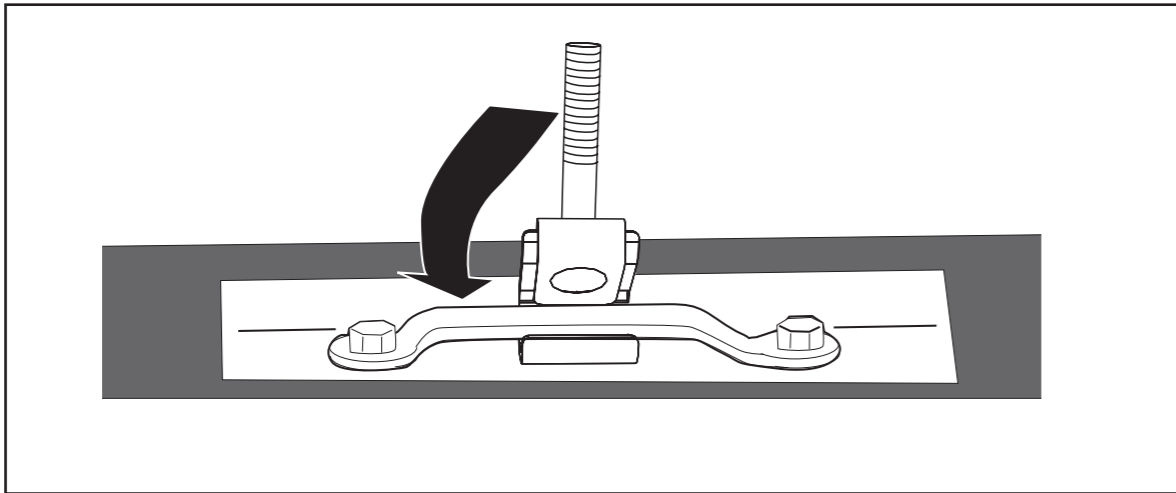

Mont Blanc

MB RoofBar Flex 3 Foot Unit BU2 + FK 97

A Distance spacer / B slot cover
A Distanz / B Schlitzschutz

Breiteneinstellung für Ihr Fahrzeug Width settings for your vehicle			 Spacer/Distanzen A Front/Vorne	 Spacer/Distanzen A Mid/Mittler	 Spacer/Distanzen A Rear/Hinten
TOYOTA	Landcruiser	3D,T	03- ➔ 7,0	-	3,0
TOYOTA	Landcruiser	5D,T	03- ➔ 5,6	2,9	1,1
TOYOTA	RAV 4	3-5D,T	01- ➔ 1,8	-	0,4

A cm

Montageabstand auf Ihrem Autodach (Siehe Liste)
Roof rack positions on the roof for your vehicle (see list)

Landcruiser

RAV4

RAV4 Rear/Hinten