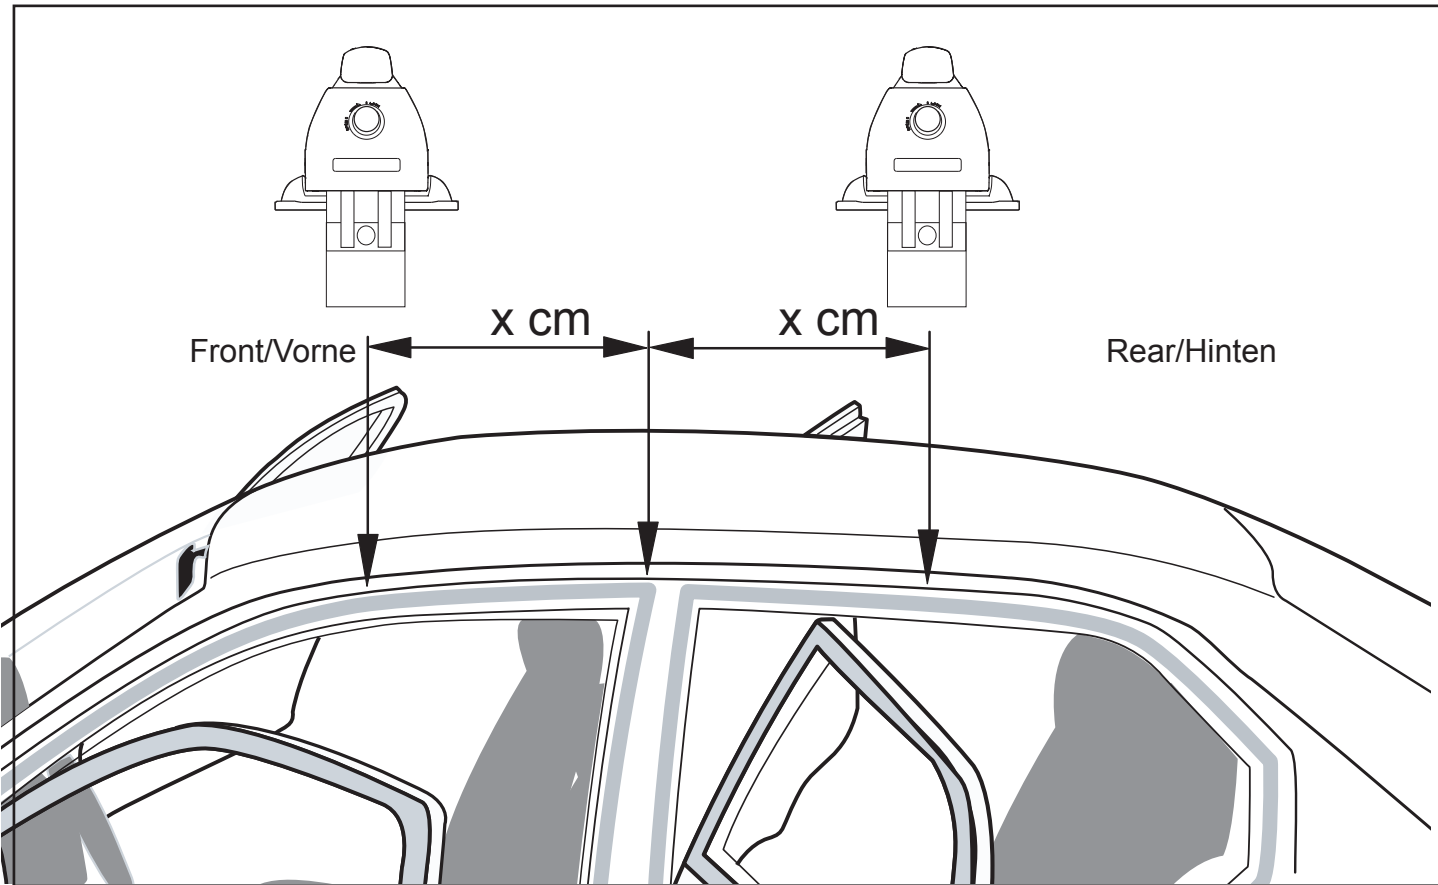

## Komplettierung Appendix Tillägg

**FK 71**

Breiteneinstellung für Ihr Fahrzeug Width settings for your vehicle			 Spacer/Distanzen A Front/Vorne	 Spacer/Distanzen A Rear/Hinten
SKODA	Fabia (estate) Kombi	01-	→ 6,2	5,5

A cm

Montageabstand auf Ihrem Autodach (Siehe Liste)  
 Roof rack positions on the roof for your vehicle (see list)

			Distance/Abstand Front/Vorne	Distance/Abstand Rear/Hinten
SKODA	Fabia (estate) Kombi	01-	→ 10	60