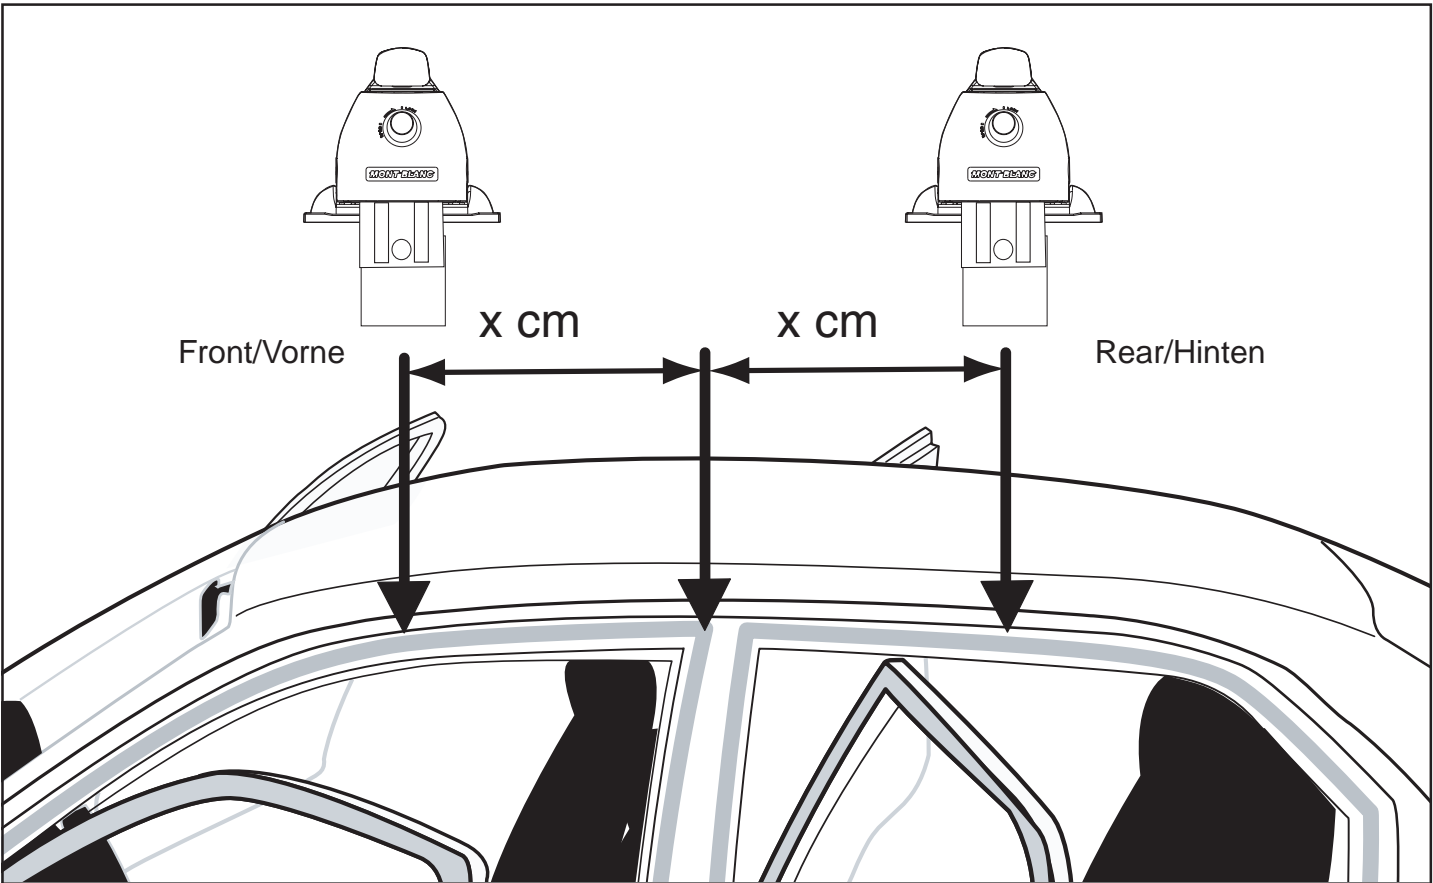

Komplettierung  
Appendix  
Tillägg

FK 66

A Distance spacer / B slot cover  
A Distanz / B Schlitzschutz

Breiteneinstellung für Ihr Fahrzeug Width settings for your vehicle		 Spacer/Distanzen A Front/Vorne		 Spacer/Distanzen A Rear/Hinten	
		→			
AUDI	A2	→	3,5		1,0

A cm

0409-151366-1

Montageabstand auf Ihrem Autodach (Siehe Liste)  
 Roof rack positions on the roof for your vehicle (see list)

		Distance/Abstand Front/Vorne	Distance/Abstand Rear/Hinten
AUDI	A2	$\rightarrow$ 35,5	34,5