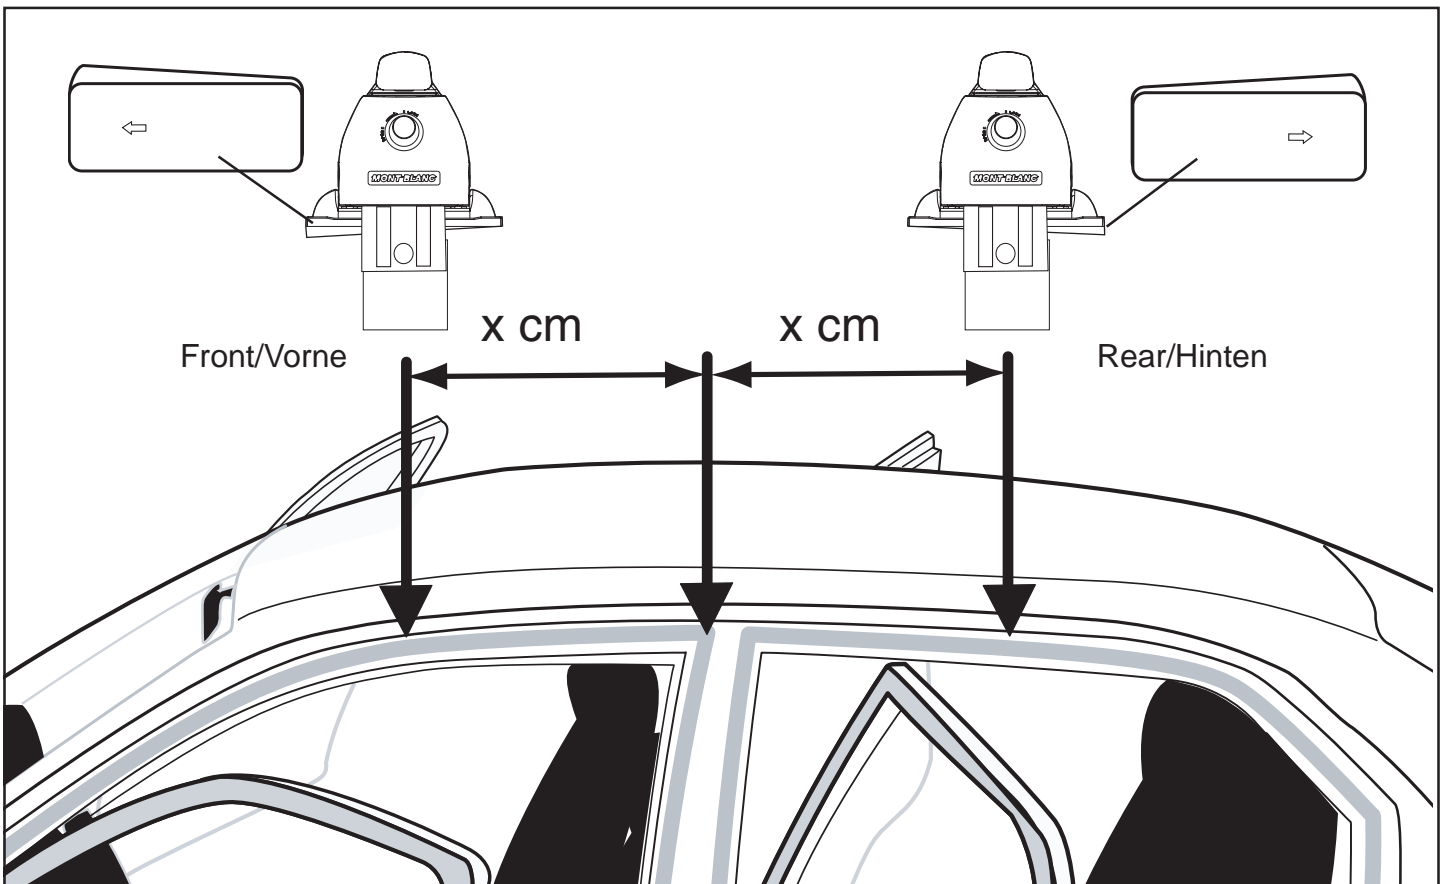

## Komplettierung Appendix Tillägg

FK 11

A Distance spacer / B slot cover  
A Distanz / B Schlitzschutz

Breiteneinstellung für Ihr Fahrzeug Width settings for your vehicle				 Spacer/Distanzen A Front/Vorne	 Spacer/Distanzen A Rear/Hinten
FORD	Fiesta	5-D,T	11/01-	→ 2,5	2,0
HONDA	Civic	5-D,T	02/02-	→ 2,2	0,7
NISSAN	Primera	4-D,T	03/02-	→ 0,3	2,1
NISSAN	Primera Traveller	Wagon	03/02-	→ 10,7	10,7
OPEL	Signum	5-D,T	05/03-	→ 3,5	2,0
OPEL	Vectra	4-5-D,T	04/02-	→ 3,7	2,6
TOYOTA	Avensis	4-5-D,T	03-	→ 3,0	3,1

A cm

Montageabstand auf Ihrem Autodach (Siehe Liste)  
Roof rack positions on the roof for your vehicle (see list)

Distance/Abstand  
Front/Vorne      Distance/Abstand  
Rear/Hinten

				Distance/Abstand Front/Vorne		Distance/Abstand Rear/Hinten
FORD	Fiesta	5-D,T	11/01-	→	15,0	50,0
HONDA	Civic	5-D,T	02/02-	→	30,0	42,0
NISSAN	Primera	4-D,T	03/02-	→	26,0	37,0
NISSAN	Primera Traveller	Wagon	03/02-	→	22,0	50,0
OPEL	Signum	5-D,T	05/03-	→	26,0	42,5
OPEL	Vectra	4-5D,T	04/02-	→	26,0	42,0
TOYOTA	Avensis	4-5-D,T	03-	→	25,0	39,0