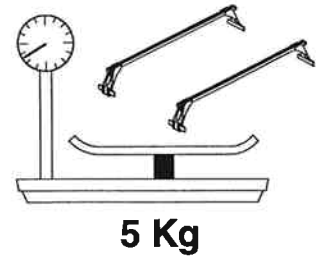

DIN 75302

MONT BLANC®
200 MULTI CLIP SYSTEM