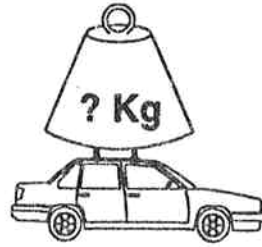

DIN 75302

Max 75 Kg

5 Kg

MONT BLANC®
200 MULTI CLIP SYSTEM