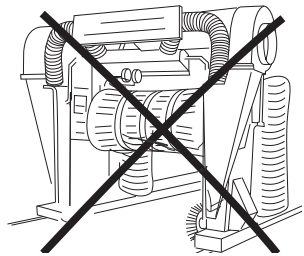

38 No: _____