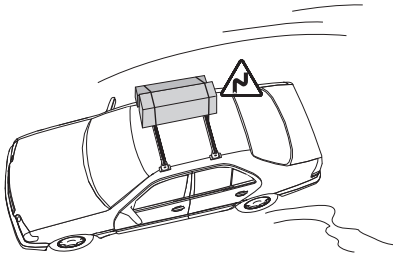

38 No: _____