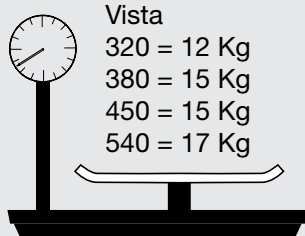

FR IMPORTANT:

- A lire soigneusement avant la première utilisation
- Pour le montage, se conformer strictement aux présentes instructions
- Les instructions doivent nécessairement se trouver dans le véhicule
- Les arrêtés et lois nationaux en vigueur doivent être suivis lors de l'emploi du porte-bagages et de ses accessoires
- Ne pas assembler et ne pas utiliser le produit avant de lire les instructions de montage. Prendre contact avec le fournisseur lors de problèmes éventuels.

FI TÄRKEÄÄ:

- Luettava ennen ensimmäistä käyttöönottoa.
- Asennus vain tämän ohjeen mukaan.
- Pidettävä mukana ajoneuvossa.
- Taakkatelineiden ja niiden lisätarvikkeiden käyttöä koskevia kansallisia lakeja ja muita säännöksiä on aina noudatettava.
- Älä asenna äläkä käytä tuotetta ennen kuin olet ymmärtänyt asennusohjeet. Ota yhteys jälleenmyyjään epäselvissä tapauksissa.

NL BELANGRIJK:

- Voor gebruik goed doorlezen.
- Montage alleen volgens dit voorbeeld uitvoeren.
- Montagevoorschrift in de auto bewaren.
- Wettelijke regels en voorschriften ten aanzien van gebruik van allesdragers en accessoires moeten in acht worden genomen.
- Dit product niet monteren en gebruiken voordat het montagevoorschrift geheel duidelijk is. Wend U met eventuele vragen tot de plaatselijke dealer.