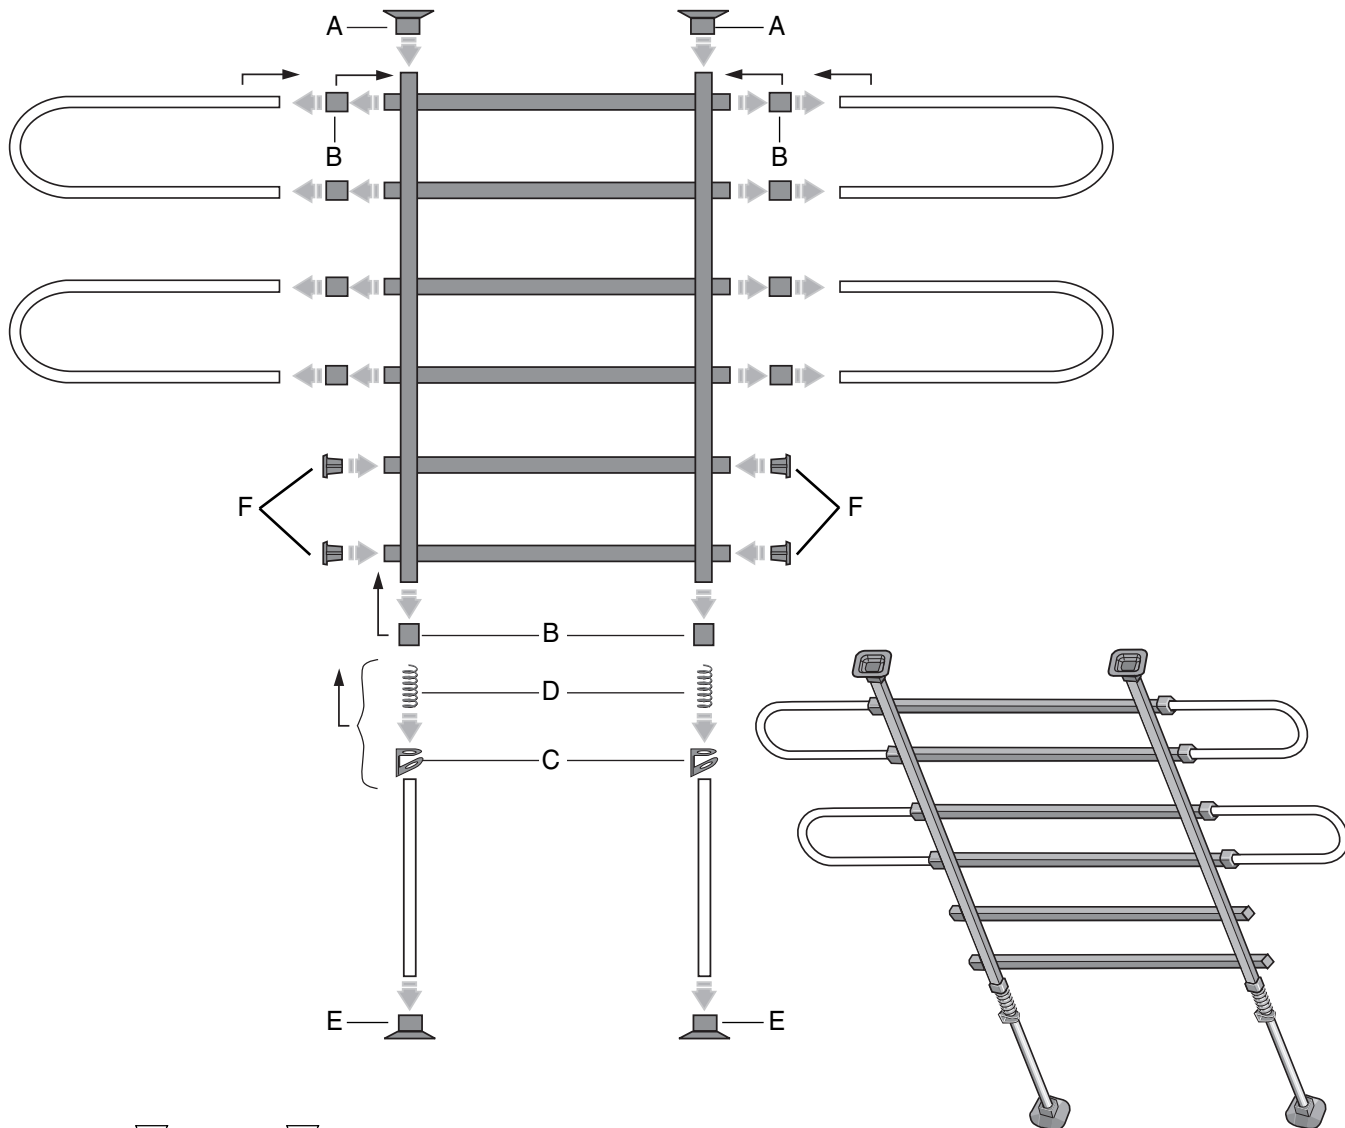

- Gardez cette notice pour les utilisations futures • Keep on this instructions for futur use • Behalten Sie diese Gebrauchsanweisung für spätere Verwendungen auf
- Conservare questo libretto per gli utilizzi futuri • Guardar estas instrucciones para las utilizaciones futuras • Guardar estas instruções para futuras utilizações
- Bewaar deze handleiding voor later gebruik • Zachować niniejszą instrukcję na przyszłość

AUTOMAXI INTERNATIONAL

24 rue Claude Bernard - CS 61768 - 35 417 Saint-Malo Cedex - FRANCE
Tél : +33 (0)2 99 21 12 70 - Fax : +33 (0)2 99 21 12 71
www.automaxi.fr