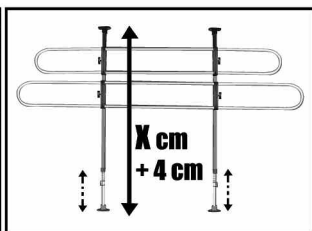

MONTAGE - FITTING - FAHRZEUGE - VORBEREITUNG MONTAGGIO - MONTAJE - MONTAGEM - MONTA'Z

Grille séparatrice haute
pour chiens ou bagages

High separating grille
for dog or luggage

Trenngitter, Hoch
für Hund und Gepäck

Griglia séparatrice alta
per cani o bagagli

Rejilla separadora alta
para perro o cargas

Grelha separadora alta
para cães e carga

Hoog scheidingsrooster
voor hond en bagage

Krata gérna
do przewozu psa lub bagażu

BOOTSY HIGH

CONVIENT POUR VÉHICULE - APPROPRIATE FOR VEHICLE - CONVIENE PARA VEHICULO - SERVE A VEICULO
APPROPRIARE PER VEHICULO - VERWENDEN SIE FÜR FAHRZEUG - GESCHIKT VOOR VOERTUIG - PASUJENA SAMOCHOD

AUTOMAXI