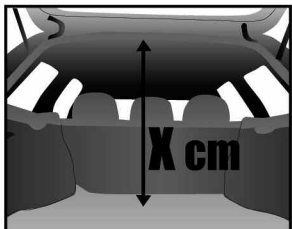

MONTAGE - FITTING - FAHRZEUGE - VORBEREITUNG MONTAGGIO - MONTAJE - MONTAGEM - MONTAՇ

Grille séparatrice inclinée
pour chiens ou bagages

Inclined separating grille
for dog or luggage

Trenngitter, geneigt
für Hund und Gepäck

Griglia separatrice inclinata
per cani o bagagli

Rejilla separadora inclinada
para perro o cargas

Grelha separadora inclinada
para cães e carga

Hellend scheidingsrooster
voor hond en bagage

Krata uchylna
do przewozu psa lub bagażu

BOOTSY ANGLE

CONVIENT POUR VÉHICULE - APPROPRIATE FOR VEHICLE - CONVIENE PARA VEHICULO - SERVE A VEICULO
APPROPRIARE PER VEHICULE - VERWENDEN SIE FÜR FAHRZEUG - GESCHIKT VOOR VOERTUIG - PASUJENA SAMOCHOD

AUTOMAXI®