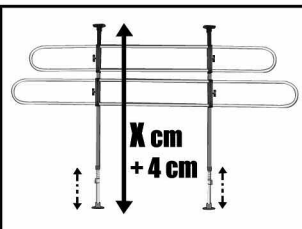

MONTAGE - FITTING - FAHRZEUGE - VORBEREITUNG MONTAGGIO - MONTAJE - MONTAGEM - MONTAՇ

Grille séparatrice inclinée
pour chiens ou bagages

Inclined separating grille
for dog or luggage

Trenngitter, geneigt
für Hund und Gepäck

Griglia separatrice inclinata
per cani o bagagli

Rejilla separadora inclinada
para perro o cargas

Grelha separadora inclinada
para cães e carga

Hellend scheidingsrooster
voor hond en bagage

Krata uchylna
do przewozu psa lub bagażu

BOOTSY ANGLE

CONVIENT POUR VÉHICULE - APPROPRIATE FOR VEHICLE - CONVIENE PARA VEHICULO - SERVE A VEICULO
APPROPRIARE PER VEHICULE - VERWENDEN SIE FÜR FAHRZEUG - GESCHIKT VOOR VOERTUIG - PASUJENA SAMOCHOD

AUTOMAXI®