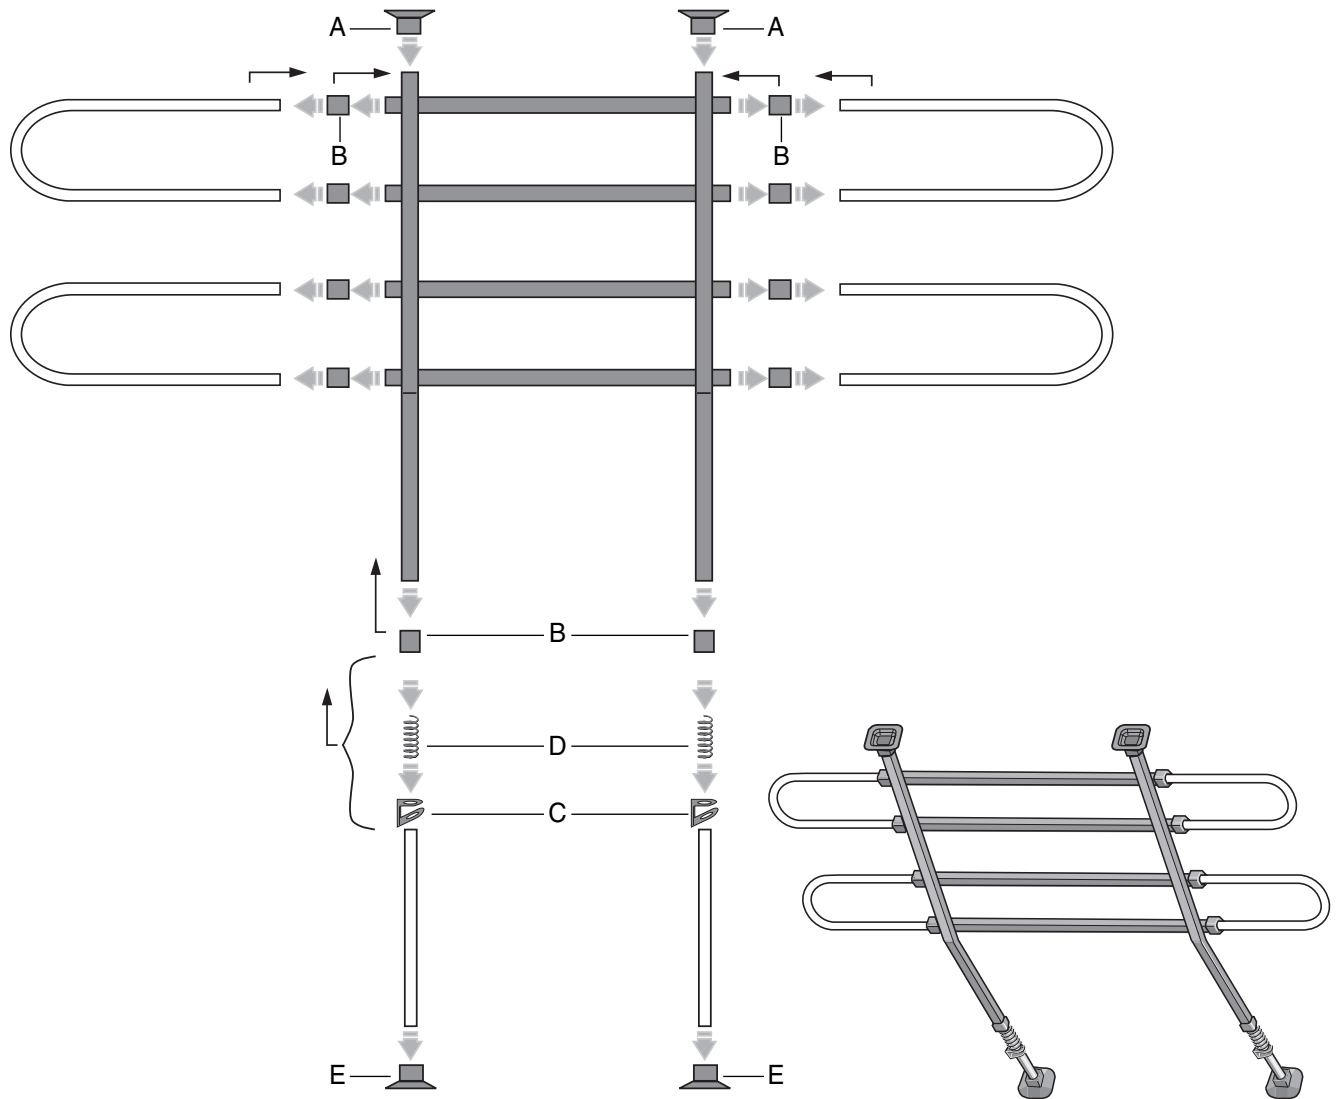

- Gardez cette notice pour les utilisations futures • Keep on this instructions for futur use • Behalten Sie diese Gebrauchsanweisung für spätere Verwendungen auf
- Conservare questo libretto per gli utilizzi futuri • Guardar estas instrucciones para las utilizaciones futuras • Guardar estas instruções para futuras utilizações
- Bewaar deze handleiding voor later gebruik • Zachować niniejszą instrukcję na przyszłość

AUTOMAXI INTERNATIONAL

24 rue Claude Bernard - CS 61768 - 35 417 Saint-Malo Cedex - FRANCE
Tél : +33 (0)2 99 21 12 70 - Fax : +33 (0)2 99 21 12 71
www.automaxi.fr