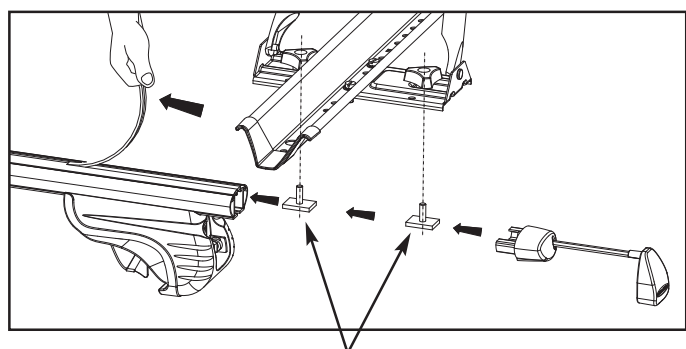

EN Appropriate for the listed vehicles **FR** Les barres de toit ne doit pas être utilisé sur des véhicules autres que spécifiés **ES** Válido para la lista adjunta de vehículos **DE** Passend für die gelisteten Fahrzeuge **IT** Appropriare per veicolo **NL** Geschikt voor voertuig **PT** Apropriado aos seguintes veículos **PL** Pasuje do samochodów **HU** Megfelelő gépjármű **RU** Подходит для автомобилей **RO** Convenabil pentru vehicul **SK** Vhodné pre vozidlo **CS** Vhodné do vozidel **SV** Produkten är endast avsedd för angivna fordon **BG** Релсите за багажник на покрива не трябва да се използват при автомобили, различни от посочените **TR** Tavan barları belirtilen araçların dışındaki araçlarda kullanılmamalıdır **UK** Рейлінги не можна встановлювати на автомобілі, яких немає у списку **EL** Για το οχήμα **DA** Egnnet til køretøjer