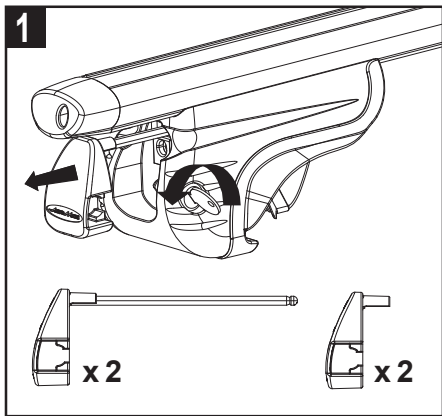

EN Appropriate for the listed vehicles **FR** Les barres de toit ne doit pas être utilisé sur des véhicules autres que spécifiés **ES** Válido para la lista adjunta de vehículos **DE** Passend für die gelisteten Fahrzeuge **IT** Appropriare per veicolo **NL** Geschikt voor voertuig **PT** Apropriado aos seguintes veículos **PL** Pasuje do samochodów **HU** Megfelelő gépjármű **RU** Подходит для автомобилей **RO** Convenabil pentru vehicul **SK** Vhodné pre vozidlo **CS** Vhodné do vozidel **SV** Produkten är endast avsedd för angivna fordon **BG** Релсите за багажник на покрива не трябва да се използват при автомобили, различни от посочените **TR** Tavan barları belirtilen araçların dışındaki araçlarda kullanılmamalıdır **UK** Рейлінги не можна встановлювати на автомобілі, яких немає у списку **EL** Για το οχήμα **DA** Egnnet til køretøjer