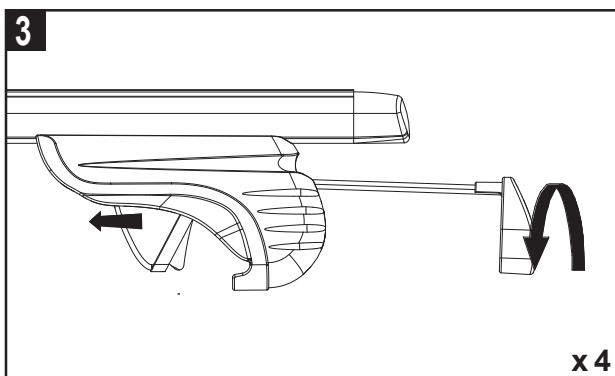

EN Appropriate for the listed vehicles **FR** Les barres de toit ne doit pas être utilisé sur des véhicules autres que spécifiés **ES** Válido para la lista adjunta de vehículos **DE** Passend für die gelisteten Fahrzeuge **IT** Appropriare per veicolo **NL** Geschikt voor voertuig **PT** Apropriado aos seguintes veículos **PL** Pasuje do samochodów **HU** Megfelelő gépjármű **RU** Подходит для автомобилей **RO** Convenabil pentru vehicul **SK** Vhodné pre vozidlo **CS** Vhodné do vozidel **SV** Produkten är endast avsedd för angivna fordon **BG** Релсите за багажник на покрива не трябва да се използват при автомобили, различни от посочените **TR** Tavan barları belirtilen araçların dışındaki araçlarda kullanılmamalıdır **UK** Рейлінги не можна встановлювати на автомобілі, яких немає у списку **EL** Για το οχήμα **DA** Egnnet til køretøjer