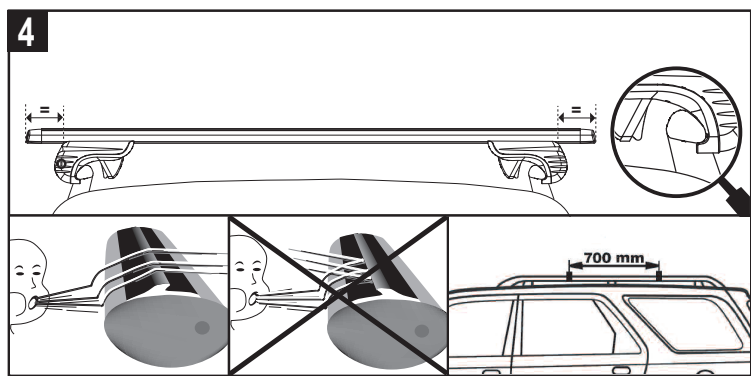

EN Appropriate for the listed vehicles **FR** Les barres de toit ne doit pas être utilisé sur des véhicules autres que spécifiés **ES** Válido para la lista adjunta de vehículos **DE** Passend für die gelisteten Fahrzeuge **IT** Appropriare per veicolo **NL** Geschikt voor voertuig **PT** Apropriado aos seguintes veículos **PL** Pasuje do samochodów **HU** Megfelelő gépjármű **RU** Подходит для автомобилей **RO** Convenabil pentru vehicul **SK** Vhodné pre vozidlo **CS** Vhodné do vozidel **SV** Produkten är endast avsedd för angivna fordon **BG** Релсите за багажник на покрива не трябва да се използват при автомобили, различни от посочените **TR** Tavan barları belirtilen araçların dışındaki araçlarda kullanılmamalıdır **UK** Рейлінги не можна встановлювати на автомобілі, яких немає у списку **EL** Για το οχήμα **DA** Egnnet til køretøjer