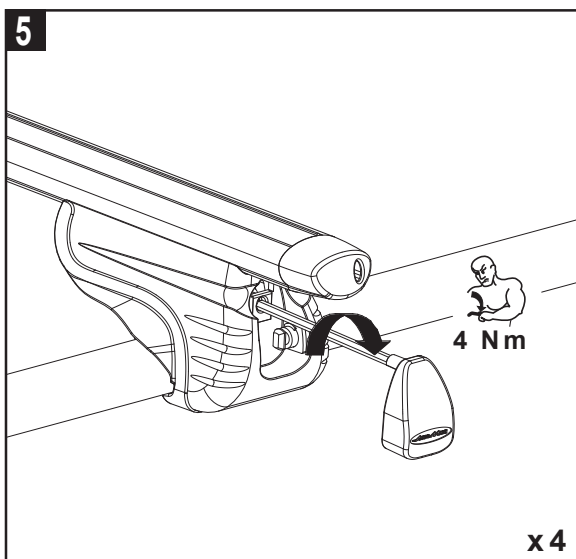

EN Appropriate for the listed vehicles **FR** Les barres de toit ne doit pas être utilisé sur des véhicules autres que spécifiés **ES** Válido para la lista adjunta de vehículos **DE** Passend für die gelisteten Fahrzeuge **IT** Appropriare per veicolo **NL** Geschikt voor voertuig **PT** Apropriado aos seguintes veículos **PL** Pasuje do samochodów **HU** Megfelelő gépjármű **RU** Подходит для автомобилей **RO** Convenabil pentru vehicul **SK** Vhodné pre vozidlo **CS** Vhodné do vozidel **SV** Produkten är endast avsedd för angivna fordon **BG** Релсите за багажник на покрива не трябва да се използват при автомобили, различни от посочените **TR** Tavan barları belirtilen araçların dışındaki araçlarda kullanılmamalıdır **UK** Рейлінги не можна встановлювати на автомобілі, яких немає у списку **EL** Για το οχήμα **DA** Egnnet til køretøjer