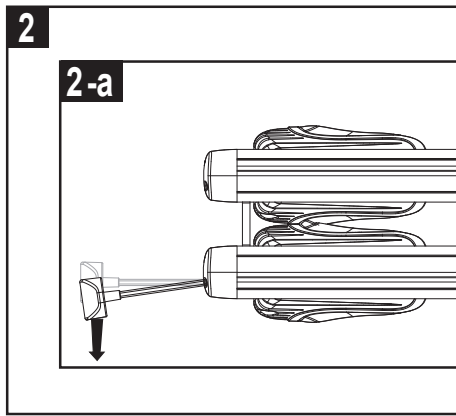

EN Appropriate for the listed vehicles **FR** Les barres de toit ne doit pas être utilisé sur des véhicules autres que spécifiés **ES** Válido para la lista adjunta de vehículos **DE** Passend für die gelisteten Fahrzeuge **IT** Appropriare per veicolo **NL** Geschikt voor voertuig **PT** Apropriado aos seguintes veículos **PL** Pasuje do samochodów **HU** Megfelelő gépjármű **RU** Подходит для автомобилей **RO** Convenabil pentru vehicul **SK** Vhodné pre vozidlo **CS** Vhodné do vozidel **SV** Produkten är endast avsedd för angivna fordon **BG** Релсите за багажник на покрива не трябва да се използват при автомобили, различни от посочените **TR** Tavan barları belirtilen araçların dışındaki araçlarda kullanılmamalıdır **UK** Рейлінги не можна встановлювати на автомобілі, яких немає у списку **EL** Για το οχήμα **DA** Egnnet til køretøjer