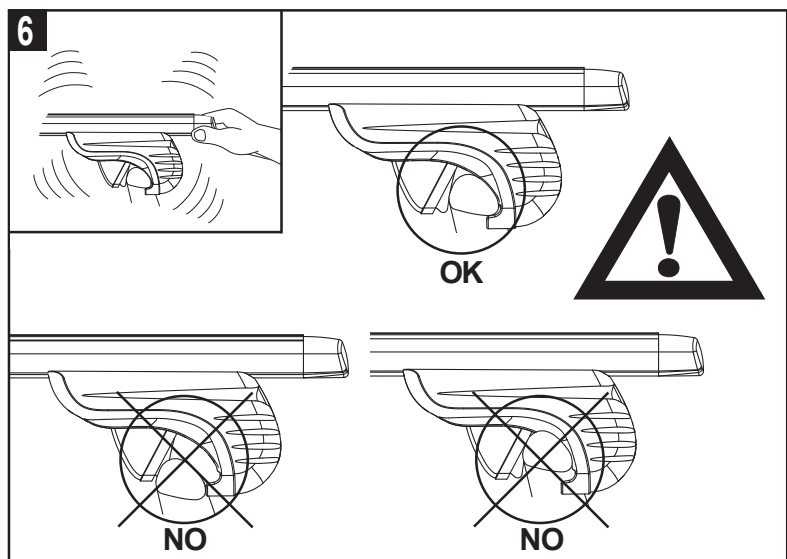

EN Appropriate for the listed vehicles **FR** Les barres de toit ne doit pas être utilisé sur des véhicules autres que spécifiés **ES** Válido para la lista adjunta de vehículos **DE** Passend für die gelisteten Fahrzeuge **IT** Appropriare per veicolo **NL** Geschikt voor voertuig **PT** Apropriado aos seguintes veículos **PL** Pasuje do samochodów **HU** Megfelelő gépjármű **RU** Подходит для автомобилей **RO** Convenabil pentru vehicul **SK** Vhodné pre vozidlo **CS** Vhodné do vozidel **SV** Produkten är endast avsedd för angivna fordon **BG** Релсите за багажник на покрива не трябва да се използват при автомобили, различни от посочените **TR** Tavan barları belirtilen araçların dışındaki araçlarda kullanılmamalıdır **UK** Рейлінги не можна встановлювати на автомобілі, яких немає у списку **EL** Για το οχήμα **DA** Egnnet til køretøjer