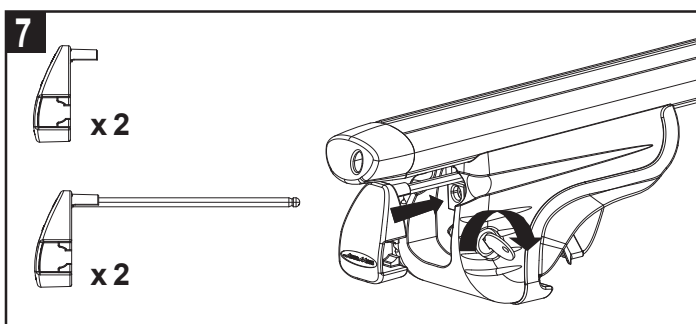

EN Appropriate for the listed vehicles **FR** Les barres de toit ne doit pas être utilisé sur des véhicules autres que spécifiés **ES** Válido para la lista adjunta de vehículos **DE** Passend für die gelisteten Fahrzeuge **IT** Appropriare per veicolo **NL** Geschikt voor voertuig **PT** Apropriado aos seguintes veículos **PL** Pasuje do samochodów **HU** Megfelelő gépjármű **RU** Подходит для автомобилей **RO** Convenabil pentru vehicul **SK** Vhodné pre vozidlo **CS** Vhodné do vozidel **SV** Produkten är endast avsedd för angivna fordon **BG** Релсите за багажник на покрива не трябва да се използват при автомобили, различни от посочените **TR** Tavan barları belirtilen araçların dışındaki araçlarda kullanılmamalıdır **UK** Рейлінги не можна встановлювати на автомобілі, яких немає у списку **EL** Για το οχήμα **DA** Egnnet til køretøjer