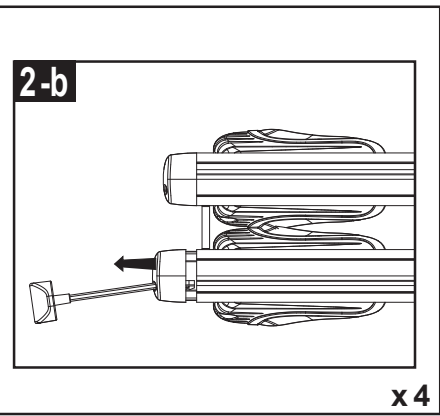

EN Appropriate for the listed vehicles **FR** Les barres de toit ne doit pas être utilisé sur des véhicules autres que spécifiés **ES** Válido para la lista adjunta de vehículos **DE** Passend für die gelisteten Fahrzeuge **IT** Appropriare per veicolo **NL** Geschikt voor voertuig **PT** Apropriado aos seguintes veículos **PL** Pasuje do samochodów **HU** Megfelelő gépjármű **RU** Подходит для автомобилей **RO** Convenabil pentru vehicul **SK** Vhodné pre vozidlo **CS** Vhodné do vozidel **SV** Produkten är endast avsedd för angivna fordon **BG** Релсите за багажник на покрива не трябва да се използват при автомобили, различни от посочените **TR** Tavan barları belirtilen araçların dışındaki araçlarda kullanılmamalıdır **UK** Рейлінги не можна встановлювати на автомобілі, яких немає у списку **EL** Για το οχήμα **DA** Egnnet til køretøjer