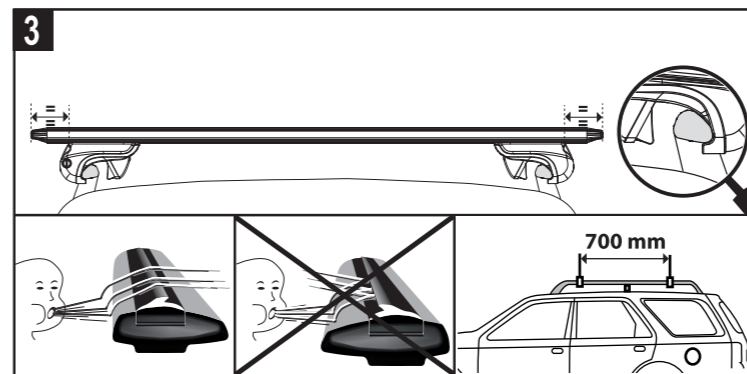

Car Model	Seating	Year Range	Weight (Kg)	Kit	Car Model	Seating	Year Range	Weight (Kg)	Kit
SOUL (3)	5	09 -> 03/14	75		ZS (3)	5	17 ->	75	
SPORTAGE I (3)	3	93 -> 08/04	75		MINI				
SPORTAGE I (3)	5	93 -> 08/04	75		COUNTRYMAN (R60) (3)	5	10 -> 09/16	05+	75
SPORTAGE II (3)	3	09/04 -> 10/10	75		COUNTRYMAN II (F60) (3)	5	10/16 ->		75
SPORTAGE II (3)	5	09/04 -> 10/10	75		PACEMAN (3)	3	13 ->	06+	75
SPORTAGE III (3)	5	11/10 -> 15	04+	70	MITSUBISHI				
SPORTAGE IV (3)	5	16 ->	04+	70	ASX (3)	5	10 ->	04+	70
SPORTAGE V (3)	5	22 ->	06+	75	ECLIPSE CROSS (3)	5	18 ->	06+	75
STONIC (3)	5	17 ->	75		GALANT Wagon (3)	5	97 ->		80
LADA					GRANDIS (3)	5	03 ->		75
111 / 2111 (3)	5	96 ->	75		LANCER Wagon (3)	5	93 -> 03		50
LAND ROVER					OUTLANDER (3)	5	09/12 ->	04+	70
DISCOVERY (3)	5	99 -> 03	75		OUTLANDER (3)	5	02/07 -> 08/12		100
FREELANDER (3)	3	98 -> 06	75		OUTLANDER / AIRTREK (3)	5	03 -> 01/07		75
FREELANDER (3)	5	98 -> 06	75		PAJERO (3)	3	02/07 ->		100
VELAR (3)	5	17 ->	06+	75	PAJERO (3)	5	02/07 ->		100
LEXUS					PAJERO (3)	5	99 -> 01/07		80
NX 300H (3)	5	15 ->	06+	75	PAJERO PININ (3)	3	99 ->		80
RX 400H (3)	5	05 ->	75		PAJERO PININ (3)	5	00 ->		80
RX 450H (3)	5	16 ->	06+	75	PAJERO SPORT (3)	5	00 ->		75
LYNC&CO					SPACE RUNNER (3)	5	91 -> 98		80
01	5	21 ->	75		SPACE WAGON (3)	5	99 ->		80
MAZDA					NISSAN				
5 (3)	5	05 -> 01/11	75		MURANO (3)	5	03 ->		60
6 Fastwagon (3)	5	02 -> 02/08	100		NP 300 NAVARA (3)	5	16 ->		75
6 Fastwagon (3)	5	03/08 -> 12	75		PATHFINDER (R51) (3)	5	05 -> 13	07+	75
6 Fastwagon (3)	5	13 ->	75		PRIMERA Break (W10) (3)	5	91 -> 97		75
626 Break (3)	5	88 -> 91	75		PRIMERA Break (W11) (3)	5	98 -> 02/02		100
626 Break (3)	5	92 -> 97	75		QASHQAI (3)	5	06/07 -> 01/14		75
626 Break (3)	5	98 ->	75		QASHQAI +2 (3)	5	10/08 ->		75
DEMIO (3)	5	98 ->	50		QASHQAI II (3)	5	02/14 -> 02/21	06+	75
MPV (3)	5	00 -> 06	100		QASHQAI III	5	21 ->	05+	75
PREMACY (3)	5	99 ->	75		SUNNY Break (3)	5	91 -> 99		75
MERCEDES-BENZ					TERRANO / PATHFINDER (3)	5	89 -> 95		75
200 / 500 Break (S124) (3)	5	85 -> 95	100		TERRANO / PATHFINDER (3)	3	86 -> 95		75
Classe C Break (S202) (3)	5	96 -> 00	100		TERRANO II (3)	3	93 ->		75
Classe C Break (S203) (3)	5	01 -> 09/07	100		TERRANO II (3)	5	93 ->		75
Classe C Break (S204) (3)	5	10/07 -> 08/14	100		X-TRAIL (3)	5	07/14 ->		75
Classe C Break (S205) (3)	5	09/14 ->	06+	75	OPEL				
Classe E Break (S124) (3)	5	85 -> 95	100		AGILA (3)	5	00 -> 03/08		75
Classe E Break (S212) (3)	5	11/09 ->	100		ANTARA (3)	5	07 ->		100
Classe E Break S210) (3)	5	96 -> 02	100		ASTRA Break (F) (3)	5	91 -> 97		100
Classe E Break S211) (3)	5	03 -> 10/09	100		ASTRA Break (G) (3)	5	98 -> 08/04		100
Classe M / ML (W163) (3)	5	97 -> 05/05	75		ASTRA Break (H) (3)	5	02/07 -> 10	02+	75
Classe M / ML (W164) (3)	5	06/05 -> 08/11	75		ASTRA Break (H) (3)	5	09/04 -> 01/07	01+	75
GL (3)	5	06 ->	100		ASTRA SPORT TOURER (J) (3)	5	11 -> 15	02+	60
GLA (X156) (3)	5	14 -> 04/20	06+	75	ASTRA SPORTS TOURER	5	22 ->	06+	75
GLC (X253) (3)	5	15 ->	06+	75	CROSSLAND	5	21 ->	06+	75
GLK (3)	5	08 ->	100		CROSSLAND-X (3)	5	17 ->	06+	75
VANEO (3)	5	01 ->	75		FRONTERA (3)	3	91 -> 98		100
MG					FRONTERA (3)	3	99 ->		100
GS (3)	5	16 ->	50		FRONTERA (3)	5	91 -> 98		100
HS (3)	5	19 ->	06+	75	FRONTERA (3)	5	99 ->		100
MG5	5	22 ->	75		GRANDLAND-X (3)	5	17 ->	06+	75
					INSIGNIA COUNTRY TOURER (3)	5	04/17 ->	06+	75