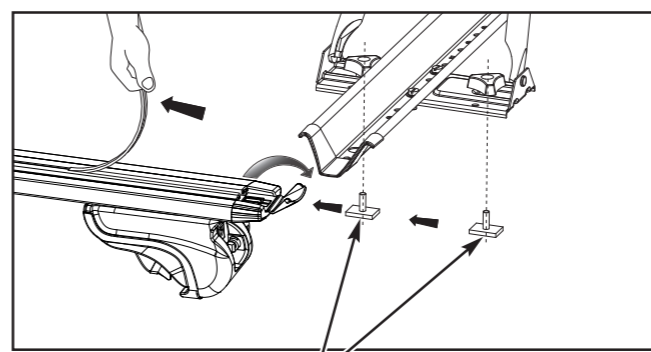

Car Model	Seating	Year Range	Weight (Kg)	Kit	Car Model	Seating	Year Range	Weight (Kg)	Kit
SOUL (3)	5	09 -> 03/14	75		ZS (3)	5	17 ->	75	
SPORTAGE I (3)	3	93 -> 08/04	75		MINI				
SPORTAGE I (3)	5	93 -> 08/04	75		COUNTRYMAN (R60) (3)	5	10 -> 09/16	05+	75
SPORTAGE II (3)	3	09/04 -> 10/10	75		COUNTRYMAN II (F60) (3)	5	10/16 ->		75
SPORTAGE II (3)	5	09/04 -> 10/10	75		PACEMAN (3)	3	13 ->	06+	75
SPORTAGE III (3)	5	11/10 -> 15	04+	70	MITSUBISHI				
SPORTAGE IV (3)	5	16 ->	04+	70	ASX (3)	5	10 ->	04+	70
SPORTAGE V (3)	5	22 ->	06+	75	ECLIPSE CROSS (3)	5	18 ->	06+	75
STONIC (3)	5	17 ->	75		GALANT Wagon (3)	5	97 ->		80
LADA					GRANDIS (3)	5	03 ->		75
111 / 2111 (3)	5	96 ->	75		LANCER Wagon (3)	5	93 -> 03		50
LAND ROVER					OUTLANDER (3)	5	09/12 ->	04+	70
DISCOVERY (3)	5	99 -> 03	75		OUTLANDER (3)	5	02/07 -> 08/12		100
FREELANDER (3)	3	98 -> 06	75		OUTLANDER / AIRTREK (3)	5	03 -> 01/07		75
FREELANDER (3)	5	98 -> 06	75		PAJERO (3)	3	02/07 ->		100
VELAR (3)	5	17 ->	06+	75	PAJERO (3)	5	02/07 ->		100
LEXUS					PAJERO (3)	5	99 -> 01/07		80
NX 300H (3)	5	15 ->	06+	75	PAJERO PININ (3)	3	99 ->		80
RX 400H (3)	5	05 ->	75		PAJERO PININ (3)	5	00 ->		80
RX 450H (3)	5	16 ->	06+	75	PAJERO SPORT (3)	5	00 ->		75
LYNC&CO					SPACE RUNNER (3)	5	91 -> 98		80
01	5	21 ->	75		SPACE WAGON (3)	5	99 ->		80
MAZDA					NISSAN				
5 (3)	5	05 -> 01/11	75		MURANO (3)	5	03 ->		60
6 Fastwagon (3)	5	02 -> 02/08	100		NP 300 NAVARA (3)	5	16 ->		75
6 Fastwagon (3)	5	03/08 -> 12	75		PATHFINDER (R51) (3)	5	05 -> 13	07+	75
6 Fastwagon (3)	5	13 ->	75		PRIMERA Break (W10) (3)	5	91 -> 97		75
626 Break (3)	5	88 -> 91	75		PRIMERA Break (W11) (3)	5	98 -> 02/02		100
626 Break (3)	5	92 -> 97	75		QASHQAI (3)	5	06/07 -> 01/14		75
626 Break (3)	5	98 ->	75		QASHQAI +2 (3)	5	10/08 ->		75
DEMIO (3)	5	98 ->	50		QASHQAI II (3)	5	02/14 -> 02/21	06+	75
MPV (3)	5	00 -> 06	100		QASHQAI III	5	21 ->	05+	75
PREMACY (3)	5	99 ->	75		SUNNY Break (3)	5	91 -> 99		75
MERCEDES-BENZ					TERRANO / PATHFINDER (3)	5	89 -> 95		75
200 / 500 Break (S124) (3)	5	85 -> 95	100		TERRANO / PATHFINDER (3)	3	86 -> 95		75
Classe C Break (S202) (3)	5	96 -> 00	100		TERRANO II (3)	3	93 ->		75
Classe C Break (S203) (3)	5	01 -> 09/07	100		TERRANO II (3)	5	93 ->		75
Classe C Break (S204) (3)	5	10/07 -> 08/14	100		X-TRAIL (3)	5	07/14 ->		75
Classe C Break (S205) (3)	5	09/14 ->	06+	75	OPEL				
Classe E Break (S124) (3)	5	85 -> 95	100		AGILA (3)	5	00 -> 03/08		75
Classe E Break (S212) (3)	5	11/09 ->	100		ANTARA (3)	5	07 ->		100
Classe E Break S210) (3)	5	96 -> 02	100		ASTRA Break (F) (3)	5	91 -> 97		100
Classe E Break S211) (3)	5	03 -> 10/09	100		ASTRA Break (G) (3)	5	98 -> 08/04		100
Classe M / ML (W163) (3)	5	97 -> 05/05	75		ASTRA Break (H) (3)	5	02/07 -> 10	02+	75
Classe M / ML (W164) (3)	5	06/05 -> 08/11	75		ASTRA Break (H) (3)	5	09/04 -> 01/07	01+	75
GL (3)	5	06 ->	100		ASTRA SPORT TOURER (J) (3)	5	11 -> 15	02+	60
GLA (X156) (3)	5	14 -> 04/20	06+	75	ASTRA SPORTS TOURER	5	22 ->	06+	75
GLC (X253) (3)	5	15 ->	06+	75	CROSSLAND	5	21 ->	06+	75
GLK (3)	5	08 ->	100		CROSSLAND-X (3)	5	17 ->	06+	75
VANEO (3)	5	01 ->	75		FRONTERA (3)	3	91 -> 98		100
MG					FRONTERA (3)	3	99 ->		100
GS (3)	5	16 ->	50		FRONTERA (3)	5	91 -> 98		100
HS (3)	5	19 ->	06+	75	FRONTERA (3)	5	99 ->		100
MG5	5	22 ->	75		GRANDLAND-X (3)	5	17 ->	06+	75
					INSIGNIA COUNTRY TOURER (3)	5	04/17 ->	06+	75