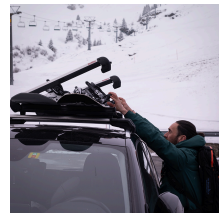

CREST SKI HOLDER

Art. no: 728162

Skiträger für max. sechs Paar Skier (abhängig vom Skityp) oder vier Snowboards. Kompatibel mit Dachträgern der meisten Hersteller, Stahl- oder Aluminiumtraversen. Die Skier oder Snowboards werden zwischen zwei schonenden Gummiprofilen festgeklemmt. Dank praktischem Druckknopf kinderleichtes Öffnen und Schließen. Kein Werkzeug erforderlich. Inklusive Schloss.

Scan to be redirected to the product page

**Mont
Blanc**[®]

CREST SKI HOLDER

Art. no: 728162

SPECIFICATIONS

Article number	728162
EAN	7316177281627
Fits alu bars	Ja
Fits steel bars	Yes, with kit
Net weight (kg)	4,3
Pack size, mm	810x185x125
Ski capacity, max	6
Erforderliche Werkzeuge	No
Warranty, years	3