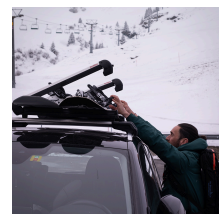

CREST SKI HOLDER

Art. no: 728162

Skiträger für max. sechs Paar Skier (abhängig vom Skityp) oder vier Snowboards. Kompatibel mit Dachträgern der meisten Hersteller, Stahl- oder Aluminiumtraversen. Die Skier oder Snowboards werden zwischen zwei schonenden Gummiprofilen festgeklemmt. Dank praktischem Druckknopf kinderleichtes Öffnen und Schließen. Kein Werkzeug erforderlich. Inklusive Schloss.

Scan to be redirected to the product page

**Mont
Blanc**[®]

CREST SKI HOLDER

Art. no: 728162

SPECIFICATIONS

Article number	728162
EAN	7316177281627
Fits alu bars	Ja
Fits steel bars	Yes, with kit
Net weight (kg)	4,3
Pack size, mm	810x185x125
Ski capacity, max	6
Erforderliche Werkzeuge	No
Warranty, years	3