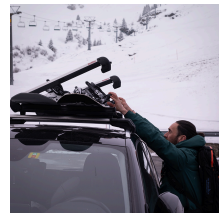

CREST SKI HOLDER

Art. no: 728162

Skiträger für max. sechs Paar Skier (abhängig vom Skityp) oder vier Snowboards. Kompatibel mit Dachträgern der meisten Hersteller, Stahl- oder Aluminiumtraversen. Die Skier oder Snowboards werden zwischen zwei schonenden Gummiprofilen festgeklemmt. Dank praktischem Druckknopf kinderleichtes Öffnen und Schließen. Kein Werkzeug erforderlich. Inklusive Schloss.

Scan to be redirected to the product page

**Mont
Blanc**[®]

CREST SKI HOLDER

Art. no: 728162

SPECIFICATIONS

| | |
|-------------------------|---------------|
| Article number | 728162 |
| EAN | 7316177281627 |
| Fits alu bars | Ja |
| Fits steel bars | Yes, with kit |
| Net weight (kg) | 4.3 |
| Pack size, mm | 810x185x125 |
| Ski capacity, max | 6 |
| Erforderliche Werkzeuge | No |
| Warranty, years | 3 |