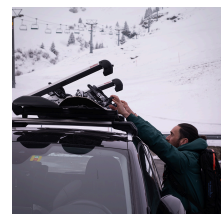

CREST SKI HOLDER

Art. no: 728162

Skiträger für max. sechs Paar Skier (abhängig vom Skityp) oder vier Snowboards. Kompatibel mit Dachträgern der meisten Hersteller, Stahl- oder Aluminiumtraversen. Die Skier oder Snowboards werden zwischen zwei schonenden Gummiprofilen festgeklemmt. Dank praktischem Druckknopf kinderleichtes Öffnen und Schließen. Kein Werkzeug erforderlich. Inklusive Schloss.

Scan to be redirected to the product page

**Mont
Blanc**[®]

CREST SKI HOLDER

Art. no: 728162

SPECIFICATIONS

| | |
|-------------------------|---------------|
| Article number | 728162 |
| EAN | 7316177281627 |
| Fits alu bars | Ja |
| Fits steel bars | Yes, with kit |
| Net weight (kg) | 4.3 |
| Pack size, mm | 810x185x125 |
| Ski capacity, max | 6 |
| Erforderliche Werkzeuge | No |
| Warranty, years | 3 |