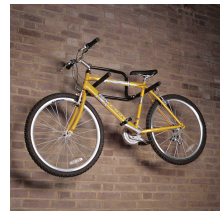

## BIKE HOLDER FOLDABLE

Art. no: 691232

Für max 2 Fahrräder/40kg. Ideal geeignet zum Verwahren der Räder oder Reparatur/Service. Kunststoffüberzogener Halter. Abschließbar mit Kabelschloss (nicht im Lieferumfang enthalten). Kann bei Nichtverwendung zusammengeklappt werden.

### SPECIFICATIONS

Article number	691232
Bike capacity	2
Bike weight, max (kg)	0
EAN	7316176912324
Height of foot	0
Height, max	0
Height, min	0
Litres	0
Load capacity, max (kg)	50
Net weight (kg)	2.2
Pack size, mm	54 X 51 X 14 cm
Rear bar to box end (mm)	0
Erforderliche Werkzeuge	1
Warranty, years	3
Width, max	0
Width, min	0