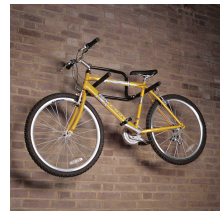

BIKE HOLDER FOLDABLE

Art. no: 691232

Für max 2 Fahrräder/40kg. Ideal geeignet zum Verwahren der Räder oder Reparatur/Service. Kunststoffüberzogener Halter. Abschließbar mit Kabelschloss (nicht im Lieferumfang enthalten). Kann bei Nichtverwendung zusammengeklappt werden.

SPECIFICATIONS

Article number	691232
Bike capacity	2
Bike weight, max (kg)	0
EAN	7316176912324
Height of foot	0
Height, max	0
Height, min	0
Litres	0
Load capacity, max (kg)	50
Net weight (kg)	2.2
Pack size, mm	54 X 51 X 14 cm
Rear bar to box end (mm)	0
Erforderliche Werkzeuge	1
Warranty, years	3
Width, max	0
Width, min	0