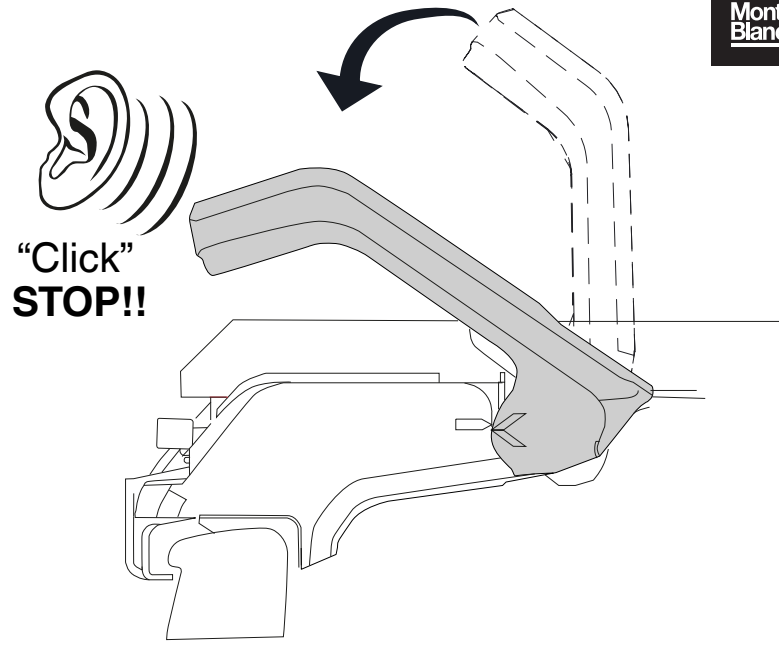

5

Mont
Blanc