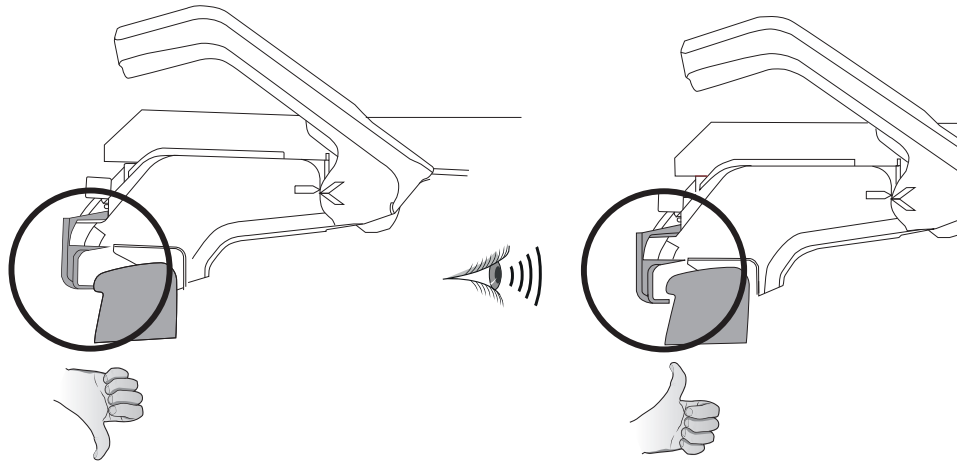

5

Mont
Blanc

6

7

Mont
Blanc