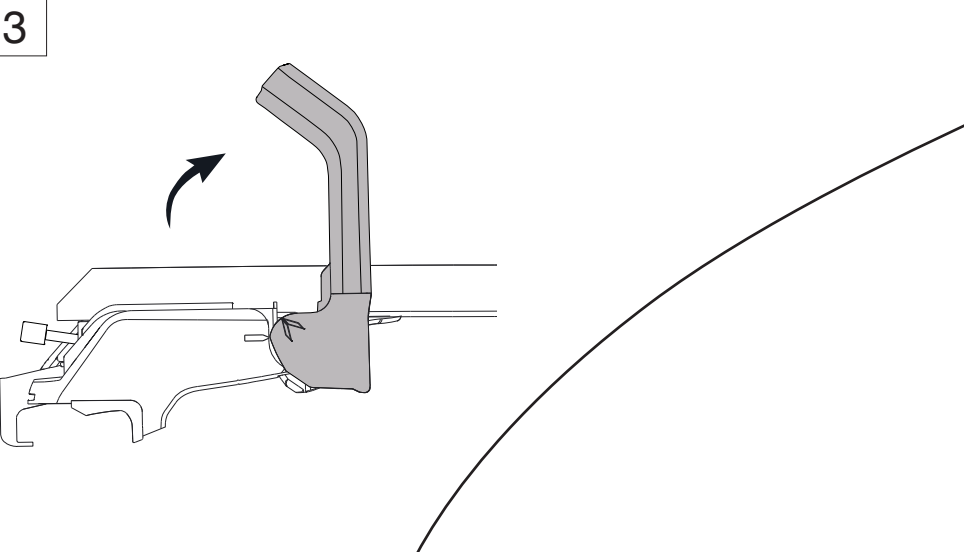

Mont Blanc

Mont Blanc Xplore RoofBar Foot Unit 7502

Mont Blanc

4

			
		X	Y
CITROËN DS7 Crossback	2018-	33	70
DACIA Lodgy	2012-	40	70
HYUNDAI i30 NEXO	2017- 2019-	54 45	70 70
KIA Sportage V	2021-	52	70
LEXUS UX	2019-	34	70
LYNK & CO 01	2022-	55	70
MITSUBISHI Outlander	2012-2020	62	70
OPEL Grandland X	2017-	48	70
PEUGEOT 3008 II 5008 II	2016- 2017-	33 35	70 70
RENAULT Captur II Grand Scenic Talisman Estate	2019- 2016- 2015-	35 53 60	70 70 70
VAUXHALL Grandland X	2017-	48	70