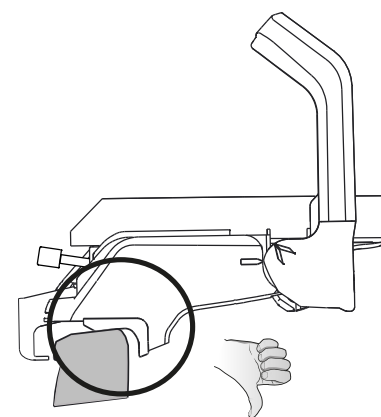

Mont Blanc

Mont Blanc Xplore RoofBar Foot Unit 7502

Mont Blanc

4

			
		X	Y
CITROËN DS7 Crossback	2018-	33	70
DACIA Lodgy	2012-	40	70
HYUNDAI i30 NEXO	2017- 2019-	54 45	70 70
KIA Sportage V	2021-	52	70
LEXUS UX	2019-	34	70
LYNK & CO 01	2022-	55	70
MITSUBISHI Outlander	2012-2020	62	70
OPEL Grandland X	2017-	48	70
PEUGEOT 3008 II 5008 II	2016- 2017-	33 35	70 70
RENAULT Captur II Grand Scenic Talisman Estate	2019- 2016- 2015-	35 53 60	70 70 70
VAUXHALL Grandland X	2017-	48	70