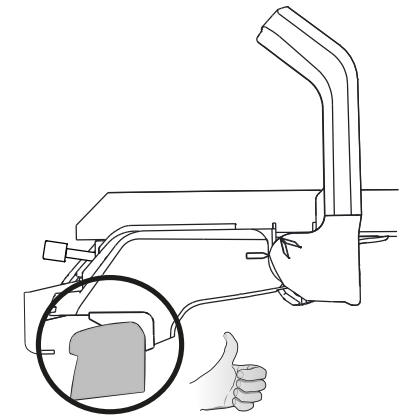

Mont Blanc

Mont Blanc Xplore RoofBar Foot Unit 7502

Mont Blanc

4

			
		X	Y
CITROËN DS7 Crossback	2018-	33	70
DACIA Lodgy	2012-	40	70
HYUNDAI i30 NEXO	2017- 2019-	54 45	70 70
KIA Sportage V	2021-	52	70
LEXUS UX	2019-	34	70
LYNK & CO 01	2022-	55	70
MITSUBISHI Outlander	2012-2020	62	70
OPEL Grandland X	2017-	48	70
PEUGEOT 3008 II 5008 II	2016- 2017-	33 35	70 70
RENAULT Captur II Grand Scenic Talisman Estate	2019- 2016- 2015-	35 53 60	70 70 70
VAUXHALL Grandland X	2017-	48	70