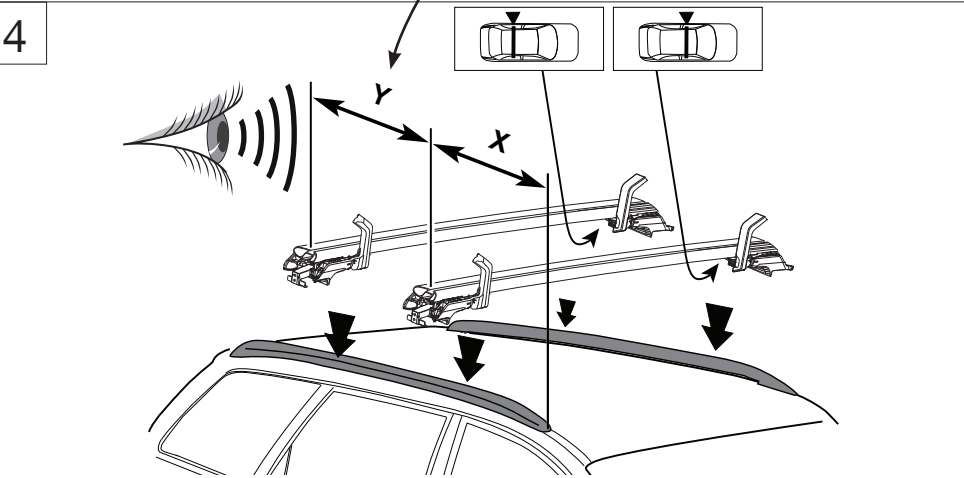

Mont Blanc

Mont Blanc Xplore RoofBar Foot Unit 7502

Mont Blanc

4

			
		X	Y
CITROËN DS7 Crossback	2018-	33	70
DACIA Lodgy	2012-	40	70
HYUNDAI i30 NEXO	2017- 2019-	54 45	70 70
KIA Sportage V	2021-	52	70
LEXUS UX	2019-	34	70
LYNK & CO 01	2022-	55	70
MITSUBISHI Outlander	2012-2020	62	70
OPEL Grandland X	2017-	48	70
PEUGEOT 3008 II 5008 II	2016- 2017-	33 35	70 70
RENAULT Captur II Grand Scenic Talisman Estate	2019- 2016- 2015-	35 53 60	70 70 70
VAUXHALL Grandland X	2017-	48	70