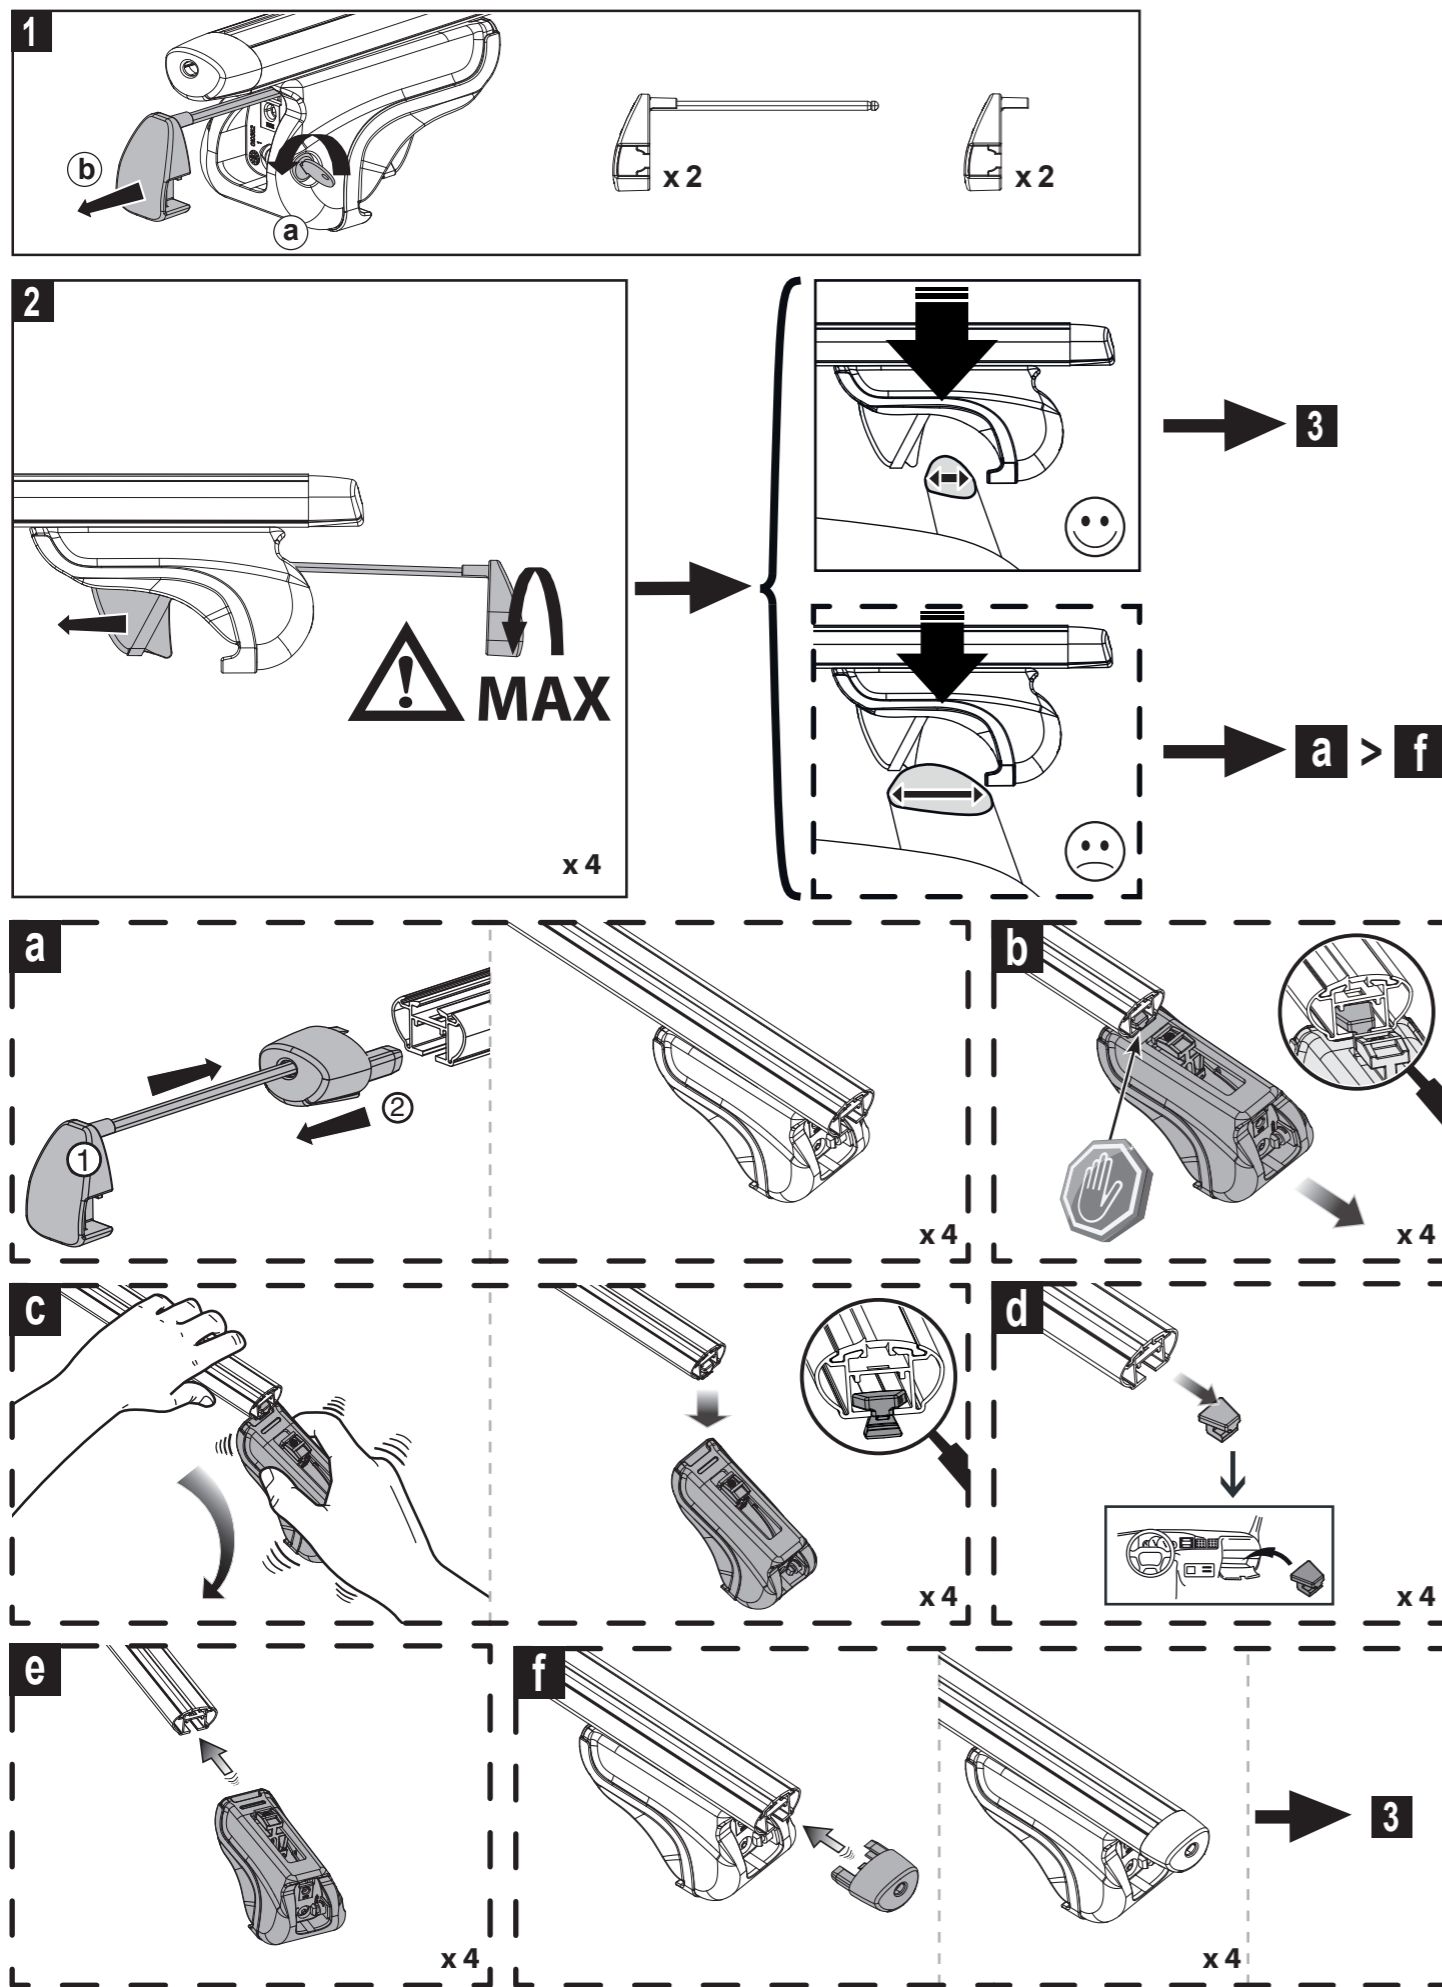

KODIAQ (3)	5	17 ->	06+	75	TIGUAN II (3)	5	04/16 ->		75
OCTAVIA II Combi / Break (3)	5	10/04 -> 07/13		75	TOUAREG (3)	5	02 -> 05/10		50
OCTAVIA III Combi / Break (3)	5	08/13 -> 06/20		75	TOURAN (3)	5	03 -> 08/10		100
OCTAVIA IV Combi / Break (3)	5	07/20 ->	06+	75	TOURAN II (3)	5	09/10 -> 08/15		100
OCTAVIA SCOUT (3)	5	04/07 ->		75	TOURAN III (3)	5	09/15 ->		75
SUPERB COMBI II (3)	5	10 -> 08/15		100	T-ROC (3)	5	17 ->		75
SUPERB COMBI III (3)	5	09/15 ->		75	VOLVO				
YETI (3)	5	09 ->		75	850 Break / Wag (3)	5	93 -> 96		75
SSANGYONG					V40 CC (3)	5	13 ->		75
KORANDO (3)	5	11 ->		75	V50 (3)	5	04 ->		75
KYRON (3)	5	06 ->		45	V60 (3)	5	09/18 ->	06+	75
MUSSO (3)	5	93 ->		55	V60 (3)	5	10/10 -> 08/18	06+	75
REXTON (3)	5	02 ->		100	V60 CROSS COUNTRY (3)	5	15 -> 18	06+	75
RHODIUS (3)	5	04 ->		70	V60 CROSS COUNTRY (3)	5	19 ->	06+	75
SUBARU					V70 (3)	5	00 -> 07/07		100
FORESTER (3)	5	13 -> 18		75	V70 (3)	5	08/07 ->		100
XV (3)	5	18 ->		75	V70 (3)	5	97 -> 99		75
SUZUKI					V90 (3)	5	10/16 ->	06+	75
GRAND VITARA / ESCUDO (3)	3	98 -> 09/05		45	V90 CROSS COUNTRY (3)	5	17 ->	06+	75
GRAND VITARA / ESCUDO (3)	5	98 -> 09/05		45	XC40 (3)	5	03/18 ->	06+	75
IGNIS (3)	5	03 -> 08		35	XC60 (3)	5	09/08 -> 06/17	06+	75
IGNIS (3)	5	16 ->		75	XC60 II (3)	5	07/17 ->	06+	75
JIMNY (3)	3	98 -> 09/18		75	XC70 (3)	5	03 -> 07/07		100
SWACE	5	21 ->	06+	75	XC70 (3)	5	08/07 ->		100
SX4 (3)	5	06 -> 08/13		60	XC90 (3)	5	03 -> 05/15		100
SX4 S-CROSS (3)	5	09/13 -> 21	05+	75	XC90 II (3)	5	06/15 ->	06+	75
VITARA II (3)	5	15 ->	05+	75					
WAGON R / R Wide / R+ (3)	5	96 -> 99		50					
WAGON R+ (3)	5	00 ->		50					
S-CROSS (3)	5	22 ->	05+	75					
TOYOTA									
COROLLA TOURING SPORTS (3)	5	19 ->	06+	75					
COROLLA VERSO (3)	5	04 ->		75					
COROLLA VERSO / SPACIO (3)	5	01 -> 03		75					
LAND CRUISER (3)	3	03 ->		100					
LAND CRUISER (3)	5	03 ->		100					
LAND CRUISER 150 (3)	5	12/09 ->		75					
LAND CRUISER J9 - PRADO (3)	5	97 -> 02		100					
PICNIC / IPSUM (3)	5	96 ->		100					
RAV-4 (3)	3	01 -> 01/06		100					
RAV-4 (3)	5	01 -> 01/06		100					
RAV-4 (3)	5	03/13 -> 18		75					
VOLKSWAGEN									
CADDY (3)	5	11 ->		75					
GOLF V SW / Variant (3)	5	05/07 ->		75					
GOLF VI SW / Variant (3)	5	10/09 ->		75					
ID4 (3)	5	21 ->	06+	75					
PASSAT ALLTRACK (3)	5	09/15 ->	03+	75					
PASSAT SW (B8) (3)	5	11/14 ->	03+	75					
POLO Cross (3)	5	05/10 ->		75					
SHARAN (3)	5	95 -> 08/10		75					
T-CROSS (3)	5	19 ->	06+	75					
TIGUAN (3)	5	11/07 -> 03/16		75					
TIGUAN ALLSPACE (3)	5	17 ->		75					

πόρτες(3) = Vehicle with original longitudinal bars, Véhicule avec barres longitudinales d'origine, Fahrzeuge mit original-dachreling, Veicoli con barre longitudinali originali, Vehículo con barras longitudinales de origen, Samochód z oryginalnymi relingami, Voertuig met originele longitudinale stangen, Veículo com barras longitudinais de origem, Gyárilag hosszirányú rudakkal szerelt gépjármű, Автомобиль с продольными дугами, предусмотренными моделью, Όχημα με διαμήκεις μπάρες από εργοστασιακή κατασκευή.