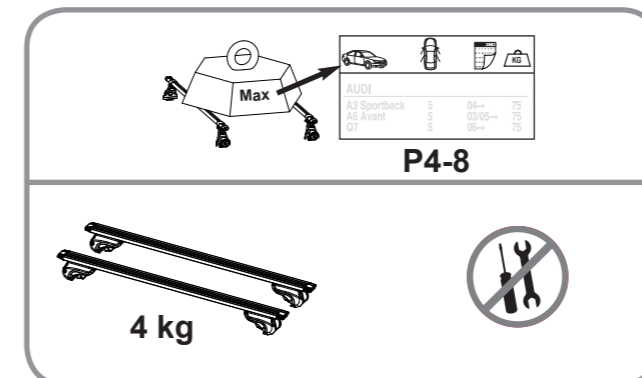

Mont Blanc®

**MB RoofBars
ACTIVA +
Alu 1250**

Pour en savoir plus :
www.quefairedemesdechets.fr

- EN** Keep these instructions for future use.
- FR** Garder cette notice pour les utilisations futures.
- ES** Guardar este manual para futuras utilizaciones.
- DE** Die Anleitung zur späteren Benutzung aufbewahren.
- IT** Conservare queste istruzioni per ogni ulteriore consultazione.
- NL** Bewaar deze gebruiksaanwijzing voor toekomstige raadpleging.
- PT** Guardar este manual para as utilizações futuras.
- PL** Zachować instrukcję w przypadku użytkowania w przyszłości.
- HU** Őrizze meg ezt a használati utasítást későbbi felhasználás céljából.
- RU** Сохраните эту инструкцию для дальнейшего пользования.
- RO** Păstrați instrucțiunile pentru consultarea lor ulterioară.
- SK** Tento návod si uchovajte pre ďalšie použitie.
- CS** Ušchovejte návod pro pozdější použití.
- SV** Behåll denna information för framtida bruk
- BG** Запазете настоящата бележка за бъдещи справки
- TR** Bu bilgileri ileride kullanmak üzere saklayın
- UK** Збережіть цю інструкцію для подальшого використання
- EL** Φυλάξτε αυτό το εγχειρίδιο οδηγιών για μελλοντικές χρήσεις.
- DA** Gem denne vejledning til senere brug.